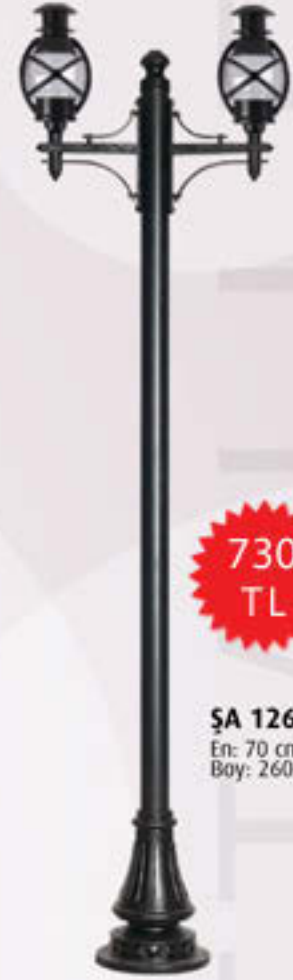

730
TL

ŞA 1265
En: 70 cm.
Boy: 260 cm.