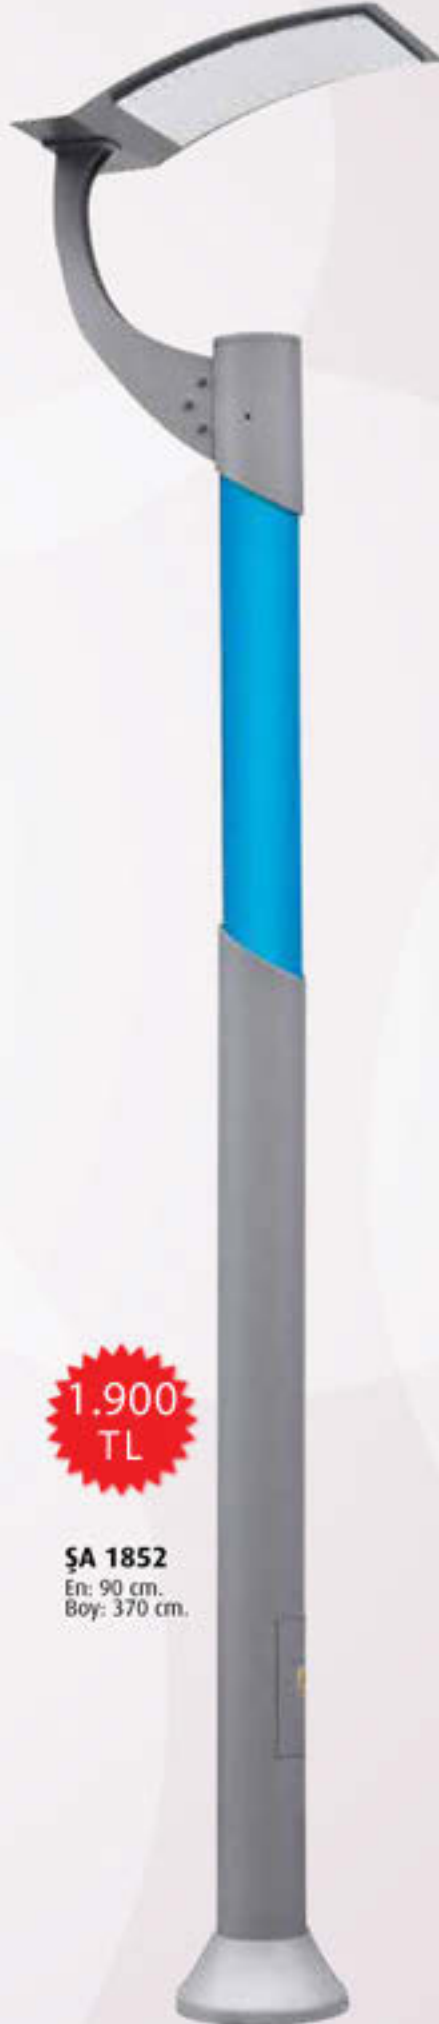

LED'Lİ ENDİREK AYDINLATMALAR

1.900
TL

ŞA 1852
En: 90 cm.
Boy: 370 cm.

Duy Tipi : G 12
Ampül Tipi : 1x70 - 1x150
Gövde Ayd. : Pleksi/RGB Led
Arm. Camı : Damperli Cam
Malzeme : Çelik Boru
Boya : Elektro Galvaniz Kaplama
Elektrostatik Toz Boya

113