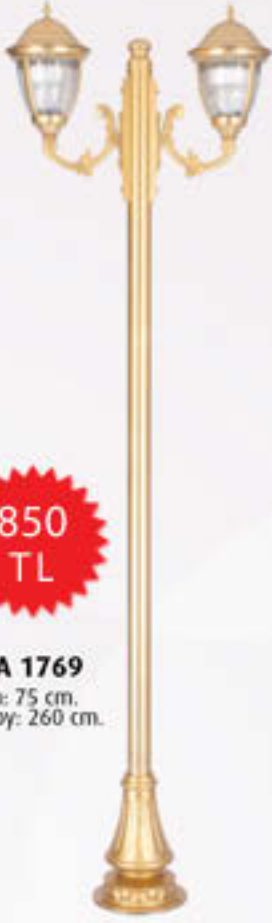

Shape/Style : E27
Arm. Glass : Polycarbon
Material : Alu. Steel Pipe Cast. Bottom
Paint : Electrostatice

1.040
TL

ŞA 1239
En: 75 cm.
Boy: 250 cm.
Komple Döküm

730
TL

ŞA 1240
En: 80 cm.
Boy: 260 cm.

420
TL

ŞA 1241
En: 25 cm.
Boy: 170 cm.

780
TL

ŞA 1242
En: 75 cm.
Boy: 260 cm.

ALÜMİNYUM LENS CAMLI ALTIN YALDIZ BOYALI FENERLER

850
TL

ŞA 1769
En: 75 cm.
Boy: 260 cm.

Duy Tipi : E27
Arm. Camı : Polikarbon
Malzeme : Alü. Çelik Boru Döküm Dip
Boya : Elektrostatik