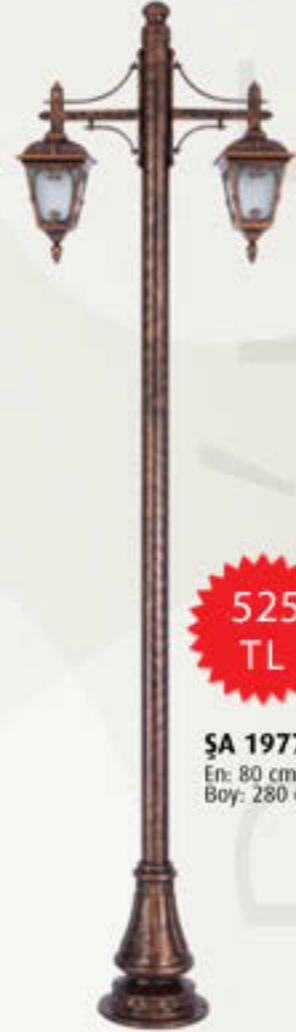

525
TL

ŞA 1977
En: 80 cm.
Boy: 280 cm.

Duy Tipi : E27
Arm. Camı : Polikarbon
Malzeme : Çelik Boru Dökl. Döp
Kollar : ABS
Boya : Elektrostatik

Shape/Style : E27
Arm. Glass : Polycarbon
Arms : ABS
Material : Stell Pipe Cast. Bot.
Paint : Electrostatice