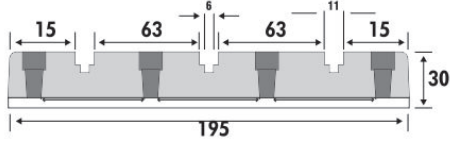

TARAK İZOLATÖRLER

KOD	AÇIKLAMA	KOLİ AD.	KUTU AD.	FİYAT ₺
57244	3 x 1F Tarak İzolatör (KISA TİP)	120	20	3,75 ₺