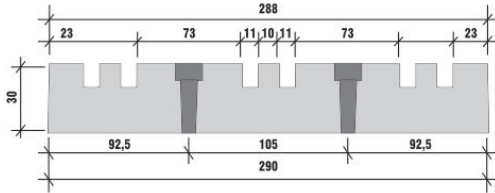

KOD	AÇIKLAMA	KOLİ AD.	KUTU AD.	FİYAT ₺
57246	3 x 2F Tarak İzolatör	80	40	5,80 ₺