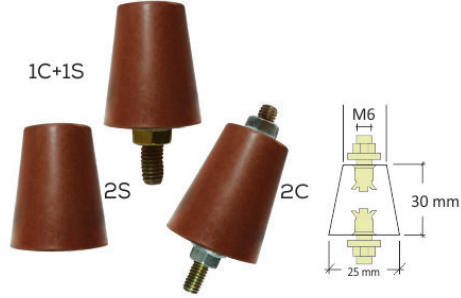

### MİNİ İZOLATÖR

KOD	AÇIKLAMA	KOLİ AD.	KUTU AD.	FİYAT ₺
57219	BMI-M 5/2C	1500	250	0,80 ₺
57220	BMI-M 5/1C + 1S	1500	250	1,05 ₺
57221	BMI-M 5/2S	1500	250	1,32 ₺