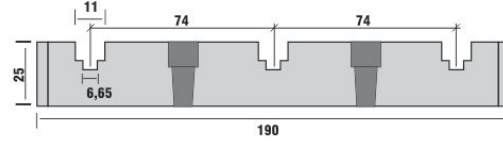

KÜÇÜK

TARAK İZOLATÖRLER

KOD	AÇIKLAMA	KOLİ AD.	KUTU AD.	FİYAT ₺
57030	3 x 1F Tarak İzolatör (siyah)	180	30	4,50 ₺