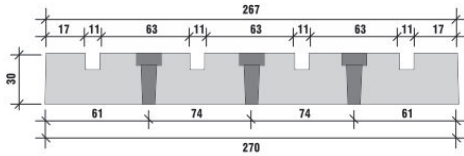

KOD	AÇIKLAMA	KOLİ AD.	KUTU AD.	FİYAT ₺
57247	3 x 1F + N (4x1F) Tarak İzolatör	80	40	6,10 ₺