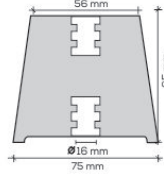

1NK İZOLATÖR

KOD	AÇIKLAMA	KOLİ AD.	KUTU AD.	FİYAT ₺
57264	1NK-500 İzolatör M16 (Tepe Kuvveti 500 Kg.)	72	12	9,50 ₺

1N-500 İZOLATÖRLER

KOD	AÇIKLAMA	KOLİ AD.	KUTU AD.	FİYAT ₺
57265	1N-500 Mesnet İzolatörü (M10)	120	20	6,80 ₺
57266	1N-500 Mesnet İzolatörü (M12)	120	20	7,50 ₺

1N-1000 İZOLATÖRLER

KOD	AÇIKLAMA	KOLİ AD.	KUTU AD.	FİYAT ₺
57267	1N-1000 Mesnet İzolatörü (M12)	40	20	43,00 ₺
57268	1N-1000 Mesnet İzolatörü (M16)	40	20	45,00 ₺

İZOLATÖRLERİMİZDE KULLANDIĞIMIZ CİVATA ve SOMUNLAR