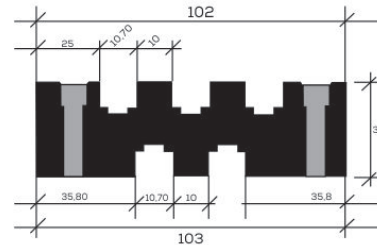

## BÜYÜK

KOD	AÇIKLAMA	KOLİ AD.	KUTU AD.	FİYAT ₺
57032	3 x 1F Tarak İzolatör (siyah)	132	22	6,50 ₺

KOD	AÇIKLAMA	KOLİ AD.	KUTU AD.	FİYAT ₺
57031	3 x 2F Tarak İzolatör (siyah)	100	50	7,30 ₺

KOD	AÇIKLAMA	KOLİ AD.	KUTU AD.	FİYAT ₺
57035	3F x 2F Tarak İzolatör (siyah)	240	40	3,25 ₺