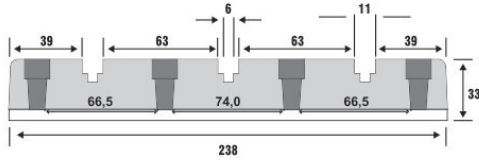

KOD	AÇIKLAMA	KOLİ AD.	KUTU AD.	FİYAT ₺
57245	3 x 1F Tarak İzolatör (UZUN TİP)	80	40	4,80 ₺