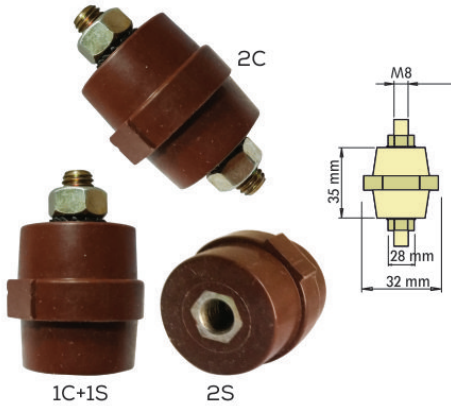

ORTA BOY FIÇI İZOLATÖR

KOD	AÇIKLAMA	KOLİ AD.	KUTU AD.	FİYAT ₺
57255	BMI-M 6/2 C	300	50	1,45 ₺
57256	BMI-M 6/1 C + 1 S	300	50	1,75 ₺
57257	BMI-M 6/2 S	300	50	1,95 ₺
57236	BMI-M 8/2 C	300	50	1,65 ₺
57237	BMI-M 8/1 C + 1 S	300	50	1,85 ₺
57238	BMI-M 8/2 S	300	50	1,98 ₺

- 2c : İki tarafı civatalı izolatör
- 1c + 1s : Bir tarafı civatalı bir tarafı kör somunlu izolatör
- 2s : İki tarafı kör somunlu izolatör