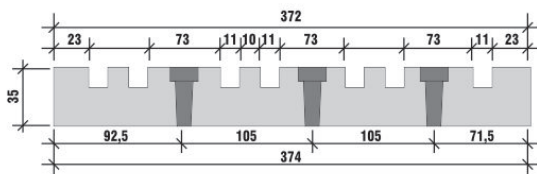

KOD	AÇIKLAMA	KOLİ AD.	KUTU AD.	FİYAT ₺
57248	3 x 2F + N Tarak İzolatör	64	8	7,70 ₺