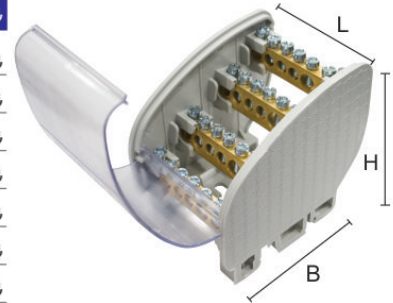

25 KABLO KESİTLİ 4 KUTUPLU DAĞITIM ÜNİTESİ

7 x 12 mm Kesit

KOD	AÇIKLAMA	L	B	H	KOLİ AD.	FİYAT ₺
1507	2+5	65	80	75	10	32,20 ₺
1510	2+8	87	80	75	8	34,81 ₺
1512	2+10	102	80	75	6	38,85 ₺
1515	2+13	126	80	75	5	46,75 ₺
1520	2+18	162	80	75	4	62,20 ₺
1522	2+20	175	80	75	4	66,00 ₺
1525	2+23	197	80	75	4	77,65 ₺