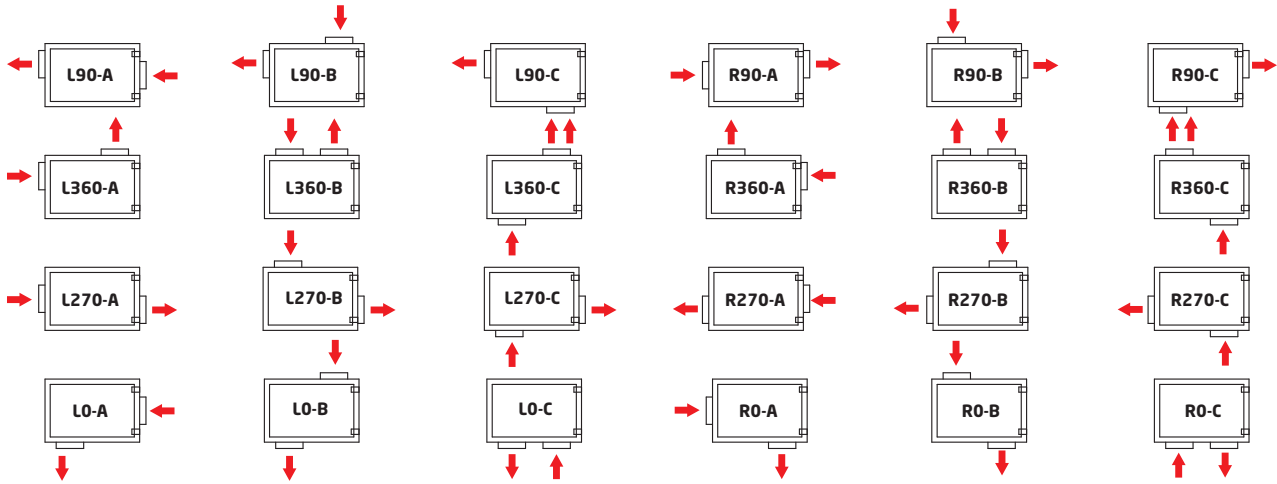

ENDÜSTRİYEL TİCARİ FANLAR

GÜÇTAY® SERİSİ HÜCRELİ, ÖNE EĞİMLİ, SIK KANATLI, ÇİFT EMİŞLİ RADYAL FANLAR

OPSİYONLAR

FİLTRE

FİLTRE YUVASI

AYARLI DAMPER

KANAL İÇİ KULLANIMA UYGUNDUR

ÜRÜN KODU	GÜÇ kw	KABİN ÖLÇÜLERİ mm	BASINÇ mms	DEBİ m³/saat	DEVİR d/dk	ÜRÜN FİYATI
GHF 7x7	0,75	850x600x600	50	2500	1400	1.900,00 ₺
GHF 9x9	1,1	950x700x700	50	4500	1400	2.300,00 ₺
GHF 10x10	1,5	1050x750x750	50	6000	1400	2.600,00 ₺
GHF 12x12	2,2	1100x850x850	50	8000	1400	3.200,00 ₺
GHF 15x15A	3	1200x900x900	50	10000	1400	3.900,00 ₺
GHF 15x15B	4	1200x900x900	50	12000	1400	4.200,00 ₺
GHF 18x18A	5,5	1300x1000x1000	50	15000	1400	4.900,00 ₺
GHF 18x18B	7,5	1300x1000x1000	50	18000	1400	5.300,00 ₺

4

CE 60335-2-80 ISO 9001:2008 KALİTE BELGELİ