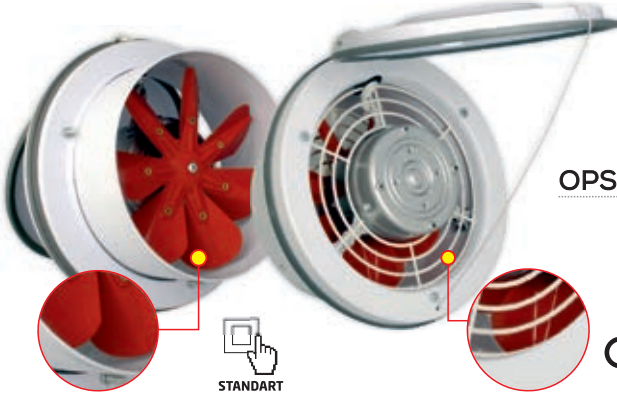

İÇ MEKAN HAVALANDIRMA FANLARI

GÜÇTAY® SERİSİ AKSİYAL KAPAKLI TİP ASPİRATÖRLER

ÜRÜN KODU	GÜÇ watt	DEVİR d/dk	DEBİ m³/saat	ÜRÜN FİYATI
GK 16	35	1400	330	100,00 ₺
GK 20	40	1400	680	110,00 ₺
GK 25	50	1400	990	125,00 ₺