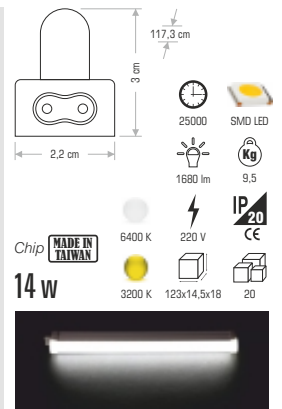

27,00 ₺

CT-2468 EKLENEBİLİR

32,00 ₺

CT-2469 EKLENEBİLİR

36,00 ₺

CT-2479 1x40 LEDLİ TMS

44,00 ₺

LEDLİ BANT ARMATÜRLER