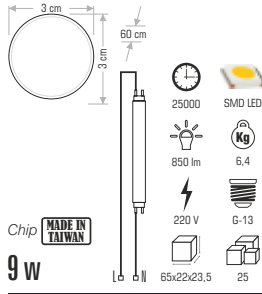

CT-4223 LED FLORESAN 15,00 ₺

- CT-4223 BEYAZ
- CT-4223 GÜN IŞIĞI
- CT-4270 KIRMIZI
- CT-4271 MAVİ
- CT-4272 YEŞİL