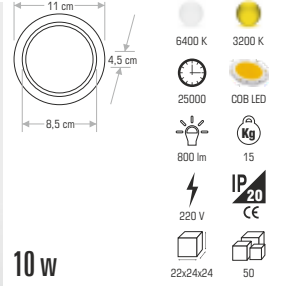

CT-5353 3" AKİK SATIN GÖVDE 40,00 ₺