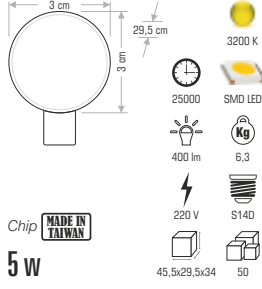

RALİNA, LED FLORESAN VE AMPULLER

CT-4208 RALİNA AMPUL 30,00 ₺