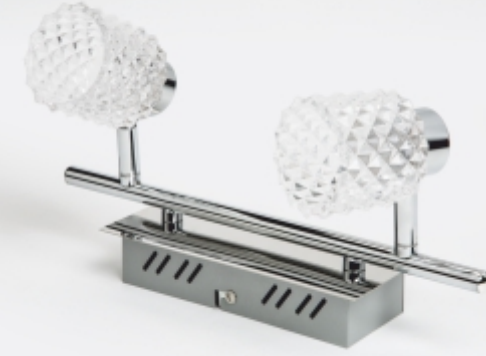

CT-5394 STEP LED APLİK 200,00 ₺

CT-5395 STEP LED APLİK 250,00 ₺

DEKORATİF LED APLİKLER

CT-5404 IŞIL LED APLİK ANAHTARLI 75,00 ₺

CT-5405 IŞIL LED APLİK 135,00 ₺

CT-5406 IŞIL LED APLİK 200,00 ₺

CT-5407 IŞIL LED APLİK 250,00 ₺