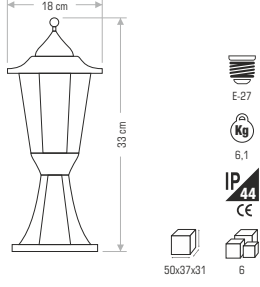

BAHÇE ARMATÜRLERİ

CT-7032 50,00 ₺