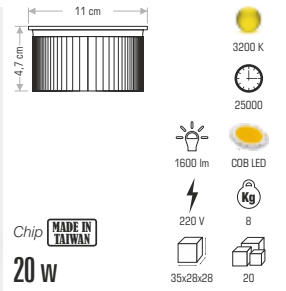

CT-4631 AR 111 TRAFÖ DAHİL 49,00 ₺