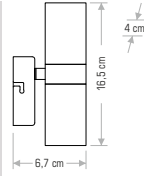

CT-7041

70,00 ₺

GU-10

11,4

IP 44

CE

45x36x22

16