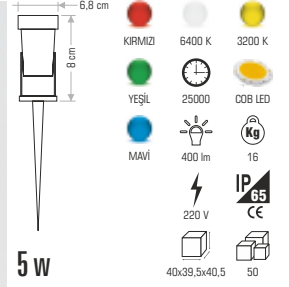

SOLAR VE LEDLİ ÇİM KAZIKLARI

70,00 ₺

CT-7300 ROZANSLI VE KAZIKLI

38,00 ₺

26,00 ₺

80,00 ₺

90,00 ₺

50,00 ₺