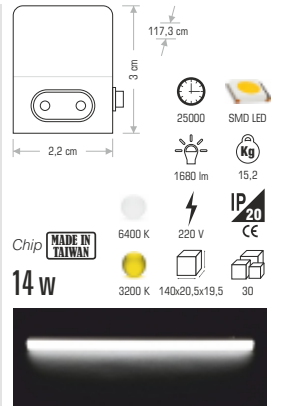

CT-2473 EKLENEBİLİR ANAHTARLI

70,00 ₺