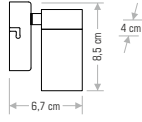

BAHÇE ARMATÜRLERİ

CT-7040

50,00 ₺

GU-10

11,5

IP 44

CE

41x33,5x27

24