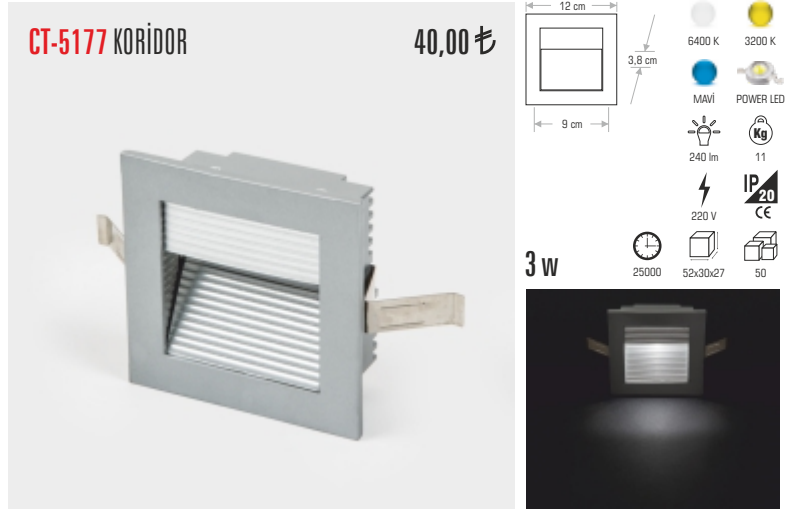

44,00 ₺

CT-5209 MOBİL SPOT

13,00 ₺

CT-5170 SENSÖRLÜ KORİDOR

40,00 ₺

CT-5177 KORİDOR

40,00 ₺

CT-5176 KORİDOR