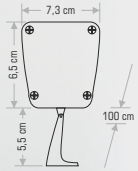

CT-4698

490,00 ₺