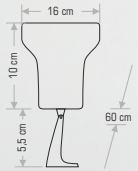

CT-4694

550,00 ₺