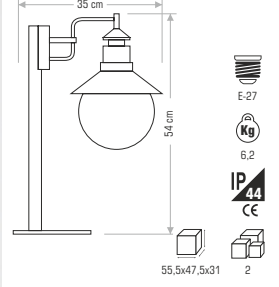

CT-7063 195,00 ₺