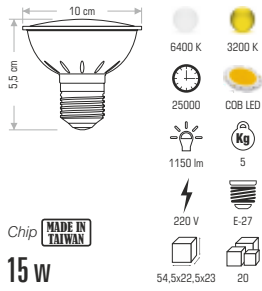

CT-4223 LED FLORESAN 15,00 ₺

- CT-4223 BEYAZ
- CT-4223 GÜN IŞIĞI
- CT-4270 KIRMIZI
- CT-4271 MAVİ
- CT-4272 YEŞİL

CT-4224 LED FLORESAN 22,00 ₺

CT-4245 PAR 30 YENİ DİZAYN 34,00 ₺

CT-4631 AR 111 TRAFÖ DAHİL 49,00 ₺