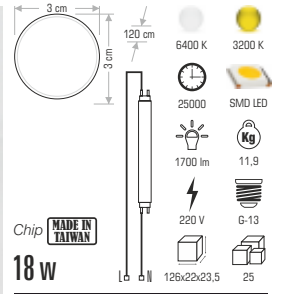

CT-4224 LED FLORESAN 22,00 ₺