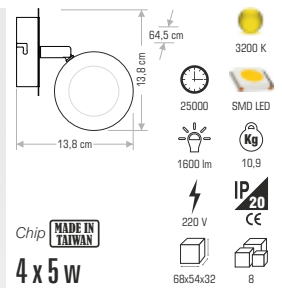

CT-5411 LUNA LED APLİK 250,00 ₺