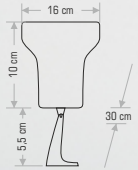

490,00 ₺

- KIRMIZI
- YEŞİL
- MAVİ
- 25000
- POWER LED
- BEYAZ
- 4300 lm
- 16
- GÜN IŞIĞI
- 220 V
- IP66
- CE
- AMBER
- 107x41x30
- 6

Chip **MADE IN GERMANY**
36 w

CT-4693

350,00 ₺

- KIRMIZI
- YEŞİL
- MAVİ
- 25000
- POWER LED
- BEYAZ
- 2700 lm
- 19
- GÜN IŞIĞI
- 220 V
- IP66
- CE
- AMBER
- 32x35x25
- 6