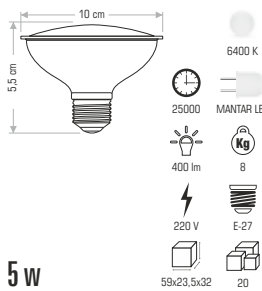

CT-4025 PAR 38 60 LEDLİ 40,00 ₺