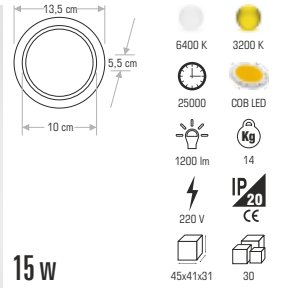

CT-5354 4" AKİK SATIN GÖVDE 57,00 ₺