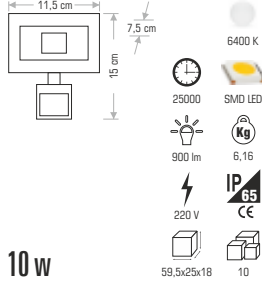

ALÜMİNYUM DÖKÜM LEDLİ PROJKTÖRLER WATT DEĞERLERİ % 100'DÜR

CT-4620 85,00 ₺