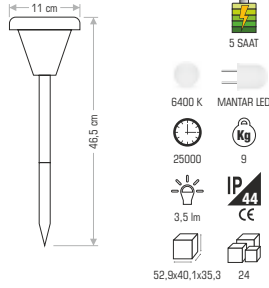

SOLAR VE LEDLİ ÇİM KAZIKLARI

70,00 ₺

38,00 ₺

CT-7045 GÜNEŞ ENERJİLİ

26,00 ₺

80,00 ₺

90,00 ₺

50,00 ₺