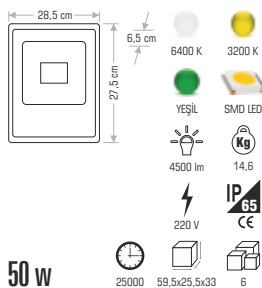

CT-4618 150,00 ₺