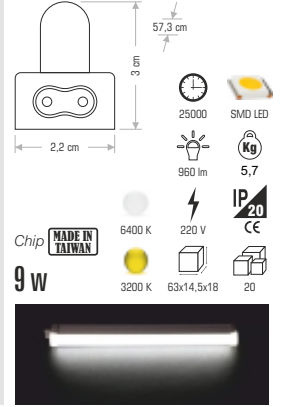

CT-2467 EKLENEBİLİR

27,00 ₺