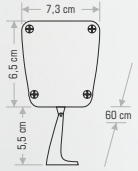

CT-4697

295,00 ₺