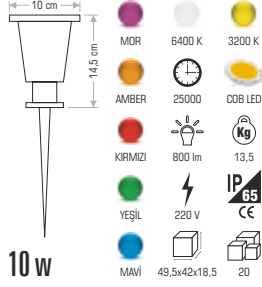

32 cm
22 cm
3 cm

3 SAAT
Kg
11

220 V
IP20
CE

5 w
43x35,5x27
10

BAHÇE ARMATÜRLERİ

SOLAR VE LEDLİ ÇİM KAZIKLARI

CT-7303 ROZANSLI VE KAZIKLI

70,00 ₺