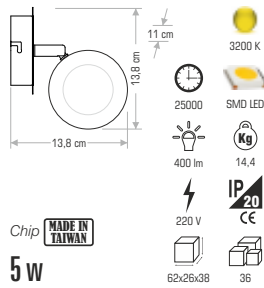

CT-5409 LUNA LED APLİK 135,00 ₺