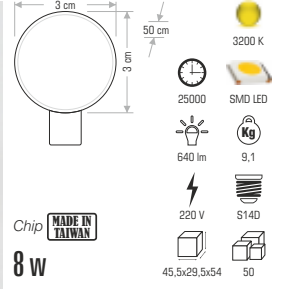

CT-4209 RALİNA AMPUL 38,00 ₺