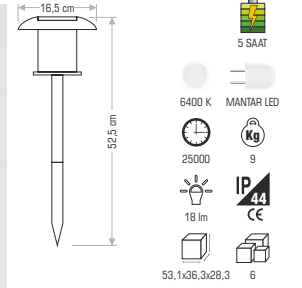

SOLAR VE LEDLİ ÇİM KAZIKLARI

70,00 ₺

38,00 ₺

26,00 ₺

CT-7046 GÜNEŞ ENERJİLİ

80,00 ₺

90,00 ₺

50,00 ₺