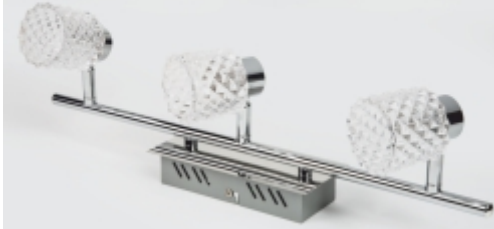

CT-5394 STEP LED APLİK 200,00 ₺

CT-5395 STEP LED APLİK 250,00 ₺

DEKORATİF LED APLİKLER

CT-5404 IŞIL LED APLİK ANAHTARLI 75,00 ₺

CT-5405 IŞIL LED APLİK 135,00 ₺

CT-5406 IŞIL LED APLİK 200,00 ₺

CT-5407 IŞIL LED APLİK 250,00 ₺