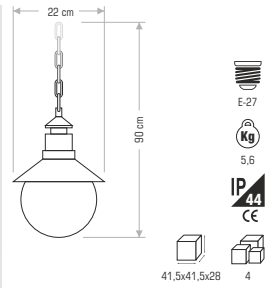

12 w

BAHÇE ARMATÜRLERİ

CT-7032 50,00 ₺

CT-7063 195,00 ₺

CT-7034 50,00 ₺

CT-7064 125,00 ₺

CT-7033 50,00 ₺

CT-7065 135,00 ₺