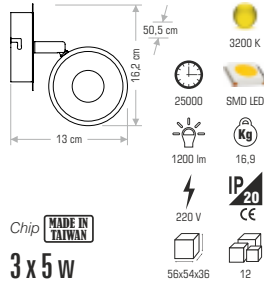

CT-5394 STEP LED APLİK 200,00 ₺

CT-5395 STEP LED APLİK 250,00 ₺

DEKORATİF LED APLİKLER

CT-5404 IŞIL LED APLİK ANAHTARLI 75,00 ₺

CT-5405 IŞIL LED APLİK 135,00 ₺

CT-5406 IŞIL LED APLİK 200,00 ₺

CT-5407 IŞIL LED APLİK 250,00 ₺