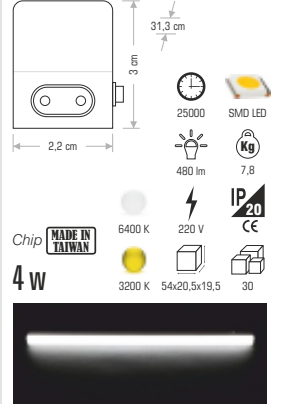

LEDLİ BANT ARMATÜRLER 3 YIL GARANTİ

CT-2470 EKLENEBİLİR ANAHTARLI

33,00 ₺