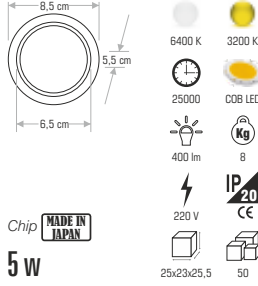

CT-5243 2" AKİK BEYAZ GÖVDE 15,00 ₺