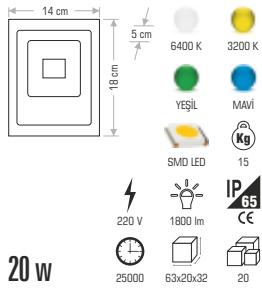

6400 K 3200 K
30000 COB LED
5600 lm
220 V
55x55x35

IP20
CE

ALÜMİNYUM DÖKÜM LEDLİ PROJKTÖRLER WATT DEĞERLERİ % 100'DÜR

CT-4620 85,00 ₺

CT-4621 125,00 ₺

CT-4614 6 SAAT ŞARJLI 110,00 ₺

CT-4615 42,00 ₺

CT-4616 77,00 ₺