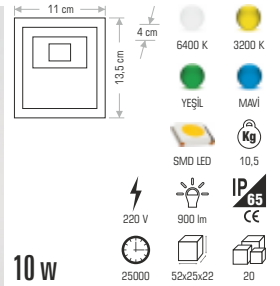

6400 K 3200 K
30000 COB LED
5600 lm
220 V
55x55x35

IP20
CE

ALÜMİNYUM DÖKÜM LEDLİ PROJKTÖRLER WATT DEĞERLERİ % 100'DÜR

CT-4620 85,00 ₺

CT-4621 125,00 ₺

CT-4614 6 SAAT ŞARJLI 110,00 ₺

CT-4615 42,00 ₺

CT-4616 77,00 ₺