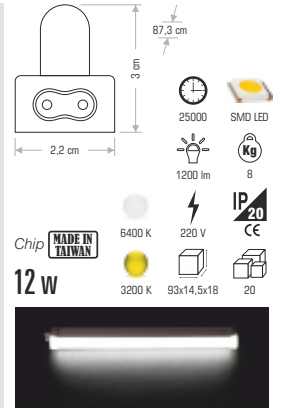

CT-2468 EKLENEBİLİR

32,00 ₺