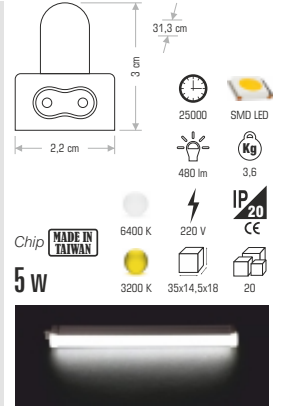

CT-2473 EKLENEBİLİR ANAHTARLI

70,00 ₺

CT-4575 6400 K CT-4576 3200 K 12 v LED BAR ALÜMİNYUM KASALI

22,00 ₺

T5 LEDLİ BANT ARMATÜRLER 2 YIL GARANTİ

CT-2466 EKLENEBİLİR

20,00 ₺

CT-2467 EKLENEBİLİR