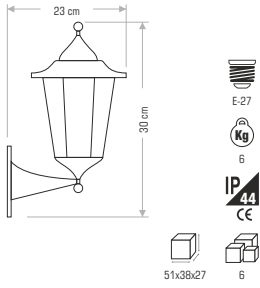

12 w

BAHÇE ARMATÜRLERİ

CT-7032 50,00 ₺

CT-7063 195,00 ₺

CT-7034 50,00 ₺

CT-7064 125,00 ₺

CT-7033 50,00 ₺

CT-7065 135,00 ₺