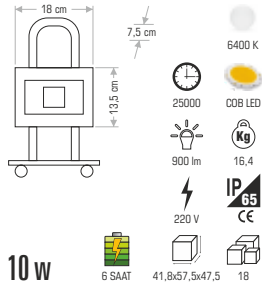

6400 K 3200 K
30000 COB LED
5600 lm
220 V
55x55x35

IP20
CE

ALÜMİNYUM DÖKÜM LEDLİ PROJKTÖRLER WATT DEĞERLERİ % 100'DÜR

CT-4620 85,00 ₺

CT-4621 125,00 ₺

CT-4614 6 SAAT ŞARJLI 110,00 ₺

CT-4615 42,00 ₺

CT-4616 77,00 ₺