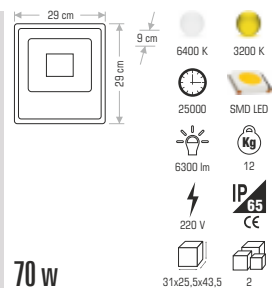

CT-4619 230,00 ₺