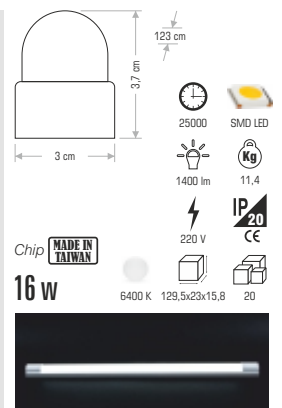

27,00 ₺

CT-2468 EKLENEBİLİR

32,00 ₺

CT-2469 EKLENEBİLİR

36,00 ₺

CT-2479 1x40 LEDLİ TMS

44,00 ₺

LEDLİ BANT ARMATÜRLER