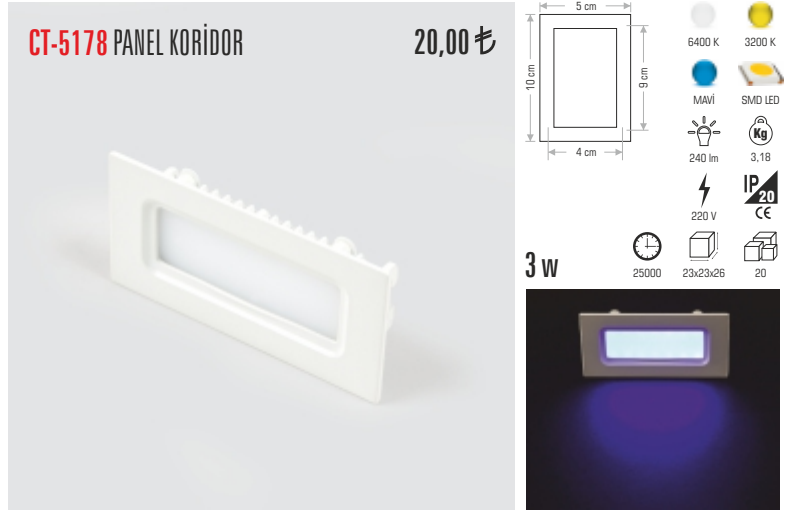

40,00 ₺

CT-5178 PANEL KORİDOR

20,00 ₺

CT-5210 YILDIZ SPOT

8,50 ₺

CT-5270 YILDIZ SPOT

15,00 ₺

CT-5268 YILDIZ SPOT HAREKETLİ