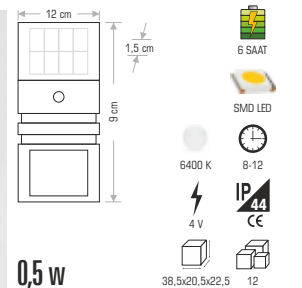

SOLAR VE LEDLİ ÇİM KAZIKLARI

70,00 ₺

38,00 ₺

26,00 ₺

80,00 ₺

90,00 ₺

50,00 ₺