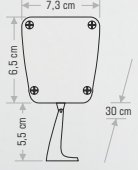

Specifications: 25000, 7200 lm, 220 V, 102x30x20

Icons: POWER LED, Kg, IP66, CE

DIZAYN

WALLWASHER

(MEAN WELL DRIVER, GERMANY CHIP) 4 YIL GARANTİ

CT-4696

180,00 ₺

- KIRMIZI
- YEŞİL
- MAVİ
- 25000
- POWER LED
- BEYAZ
- 1100 lm
- 9
- GÜN IŞIĞI
- 220 V
- IP66
- CE
- AMBER
- 67x37x30
- 10