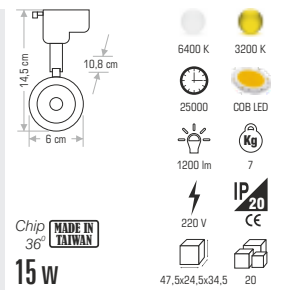

CT-5314 ERİS 44,00 ₺

CT-5315 ERİS 65,00 ₺

CT-5316 ERİS 80,00 ₺

CT-5309 ŞİMAL 70,00 ₺

RAY VE PAR30 ARMATÜRLER

CT-5348 SİMGE 60,00 ₺

16 cm 11 cm

6400 K 3200 K