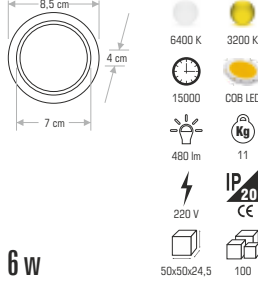

COB LED ARMATÜRLER

CT-5202 2" AKİK BEYAZ GÖVDE 12,50 ₺