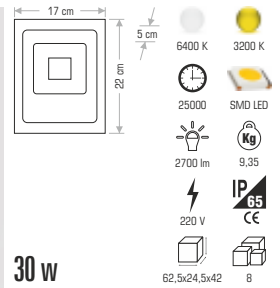

CT-4617 105,00 ₺