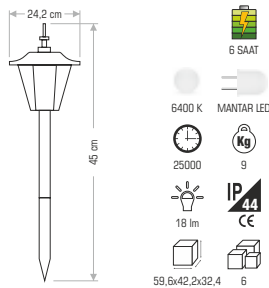

90,00 ₺

CT-7049 SENSÖRLÜ GÜNEŞ ENERJİLİ APLİK