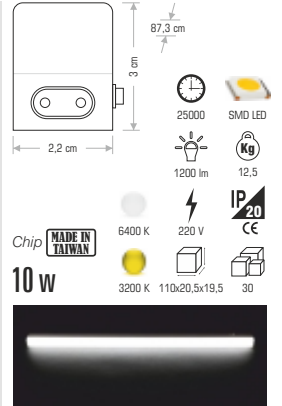

CT-2472 EKLENEBİLİR ANAHTARLI

56,00 ₺