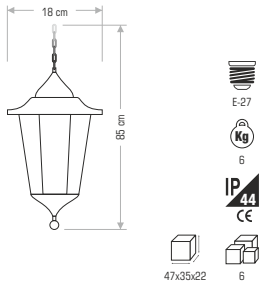

12 w

BAHÇE ARMATÜRLERİ

CT-7032 50,00 ₺

CT-7063 195,00 ₺

CT-7034 50,00 ₺

CT-7064 125,00 ₺

CT-7033 50,00 ₺

CT-7065 135,00 ₺