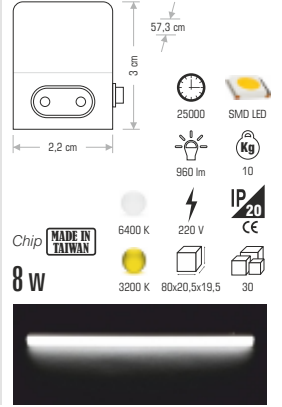

CT-2471 EKLENEBİLİR ANAHTARLI

44,00 ₺