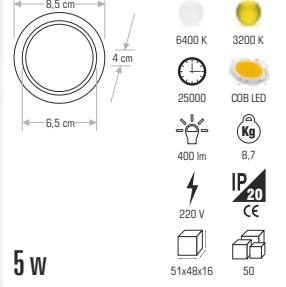

CT-5252 2" AKİK SATIN GÖVDE 17,00 ₺