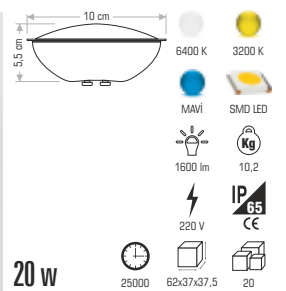

CT-4060 PAR 56 HAVUZ AMPULÜ 160,00 ₺