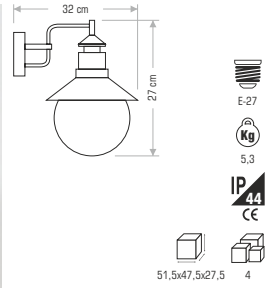

12 w

BAHÇE ARMATÜRLERİ

CT-7032 50,00 ₺

CT-7063 195,00 ₺

CT-7034 50,00 ₺

CT-7064 125,00 ₺

CT-7033 50,00 ₺

CT-7065 135,00 ₺