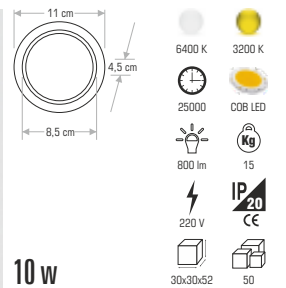

CT-5249 3" LAL KROM GÖVDE 40,00 ₺