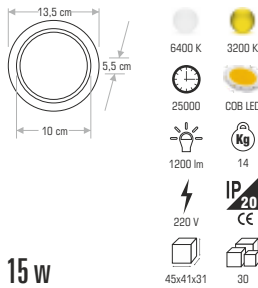

CT-5242 4" AKİK BEYAZ GÖVDE 45,00 ₺