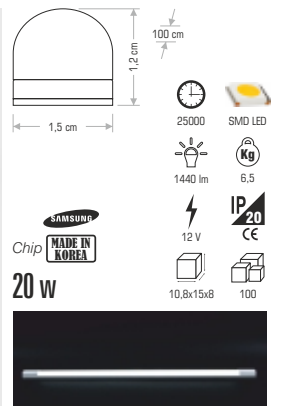

CT-4575 6400 K CT-4576 3200 K 12 v LED BAR ALÜMİNYUM KASALI

22,00 ₺