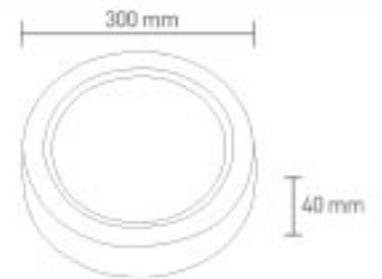

Gerilim : 220 V

Aydınlatma Açısı : 120°

Güç Faktörü : >90

Kod	Ölçüler (mm)	Güç	Işık Akısı	Renk	Gövde	Koli Mikt.	Fiyat
6004-001	φ170 x 40	12 W	1020 lm	6500K	Beyaz	20 Ad.	14,00 USD
6004-002	φ170 x 40	12 W	1020 lm	3000K	Beyaz	20 Ad.	14,00 USD
6004-003	φ220 x 40	18 W	1530 lm	6500K	Beyaz	20 Ad.	22,00 USD
6004-004	φ220 x 40	18 W	1530 lm	3000K	Beyaz	20 Ad.	22,00 USD
6004-005	φ300 x 40	24 W	2040 lm	6500K	Beyaz	10 Ad.	32,00 USD
6004-006	φ300 x 40	24 W	2040 lm	3000K	Beyaz	10 Ad.	32,00 USD