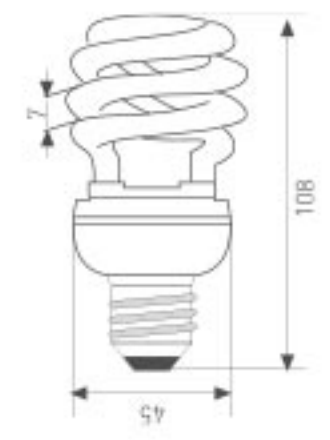

T2 12W Spiral Enerji Tasarruflu Ampul

ISO 9001

8.000 hr

Kod	Duy	Renk	Fiyat
1002-022	E27	Sarı	2,40 USD
1002-024	E14	Sarı	2,40 USD

Gerilim : 220 V
Güç : 12 W
Işık Akısı : 660 lm
Koli Miktarı : 100 ad

T2 15W Spiral Enerji Tasarruflu Ampul