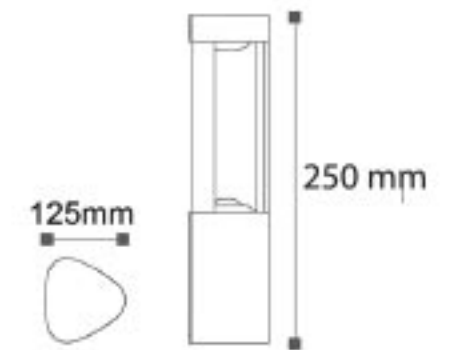

Kod	Renk	Fiyat
AG43-2005	3000K	80,00 USD
Işık Akısı	: 520 lm	
Gerilim	: 220 V	
Güç	: 6 W	
Koli Miktarı	: 20 Ad