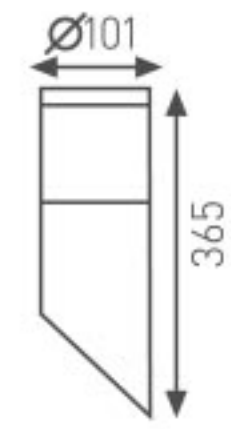

Bahçe Duvar Aydınlatma Apliği

Kod	Fiyat
3201-001	43,00 USD

Yükseklik: 356 mm

Kullanılabilir

Ampul Gücü : max. 60 W

Duy Tipi : E27

Koli Miktarı : 10 Ad

Gövde Özellikleri : Paslanmaz çelik gövde, üstün kaliteli polikarbonat materyal.

Bahçe Duvar Aydınlatma Apliği

Kod	Fiyat
3201-002	48,00 USD

Yükseklik: 284 mm

Kullanılabilir

Ampul Gücü : max. 60 W

Duy Tipi : E27

Koli Miktarı : 10 Ad

Gövde Özellikleri : Paslanmaz çelik gövde, üstün kaliteli polikarbonat materyal.

Bahçe Duvar Aydınlatma Direk Armatür

Kod	Fiyat
3201-003	50,00 USD

Kullanılabilir

Ampul Gücü : max. 60 W

Duy Tipi : E27

Koli Miktarı : 10 Ad

Gövde Özellikleri : Paslanmaz çelik gövde, üstün kaliteli polikarbonat materyal.

Bahçe Duvar Aydınlatma Apliği

Kod	Fiyat
3201-004	55,00 USD

Yükseklik: 800 mm

Kullanılabilir

Ampul Gücü : max. 60 W

Duy Tipi : E27

Koli Miktarı : 8 Ad

Gövde Özellikleri : Paslanmaz çelik gövde, üstün kaliteli polikarbonat materyal.