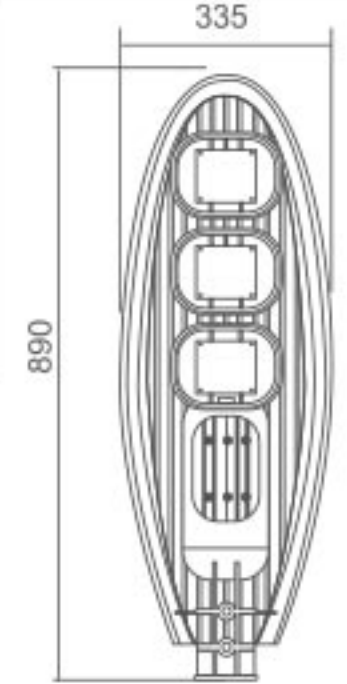

LED Sokak Armatürü

RoHS Compliant CE ISO 9001 30.000 hr IP65

Kod	Renk	Gövde	Fiyat
5604-001	5000K	Füme	140,00 USD

Gerilim : 220 V
Güç : 32 W
Işık Akısı : 4300 lm
Watt/Lümen : 134 lm
Gövde Materyali : Alüminyum
Koli Miktarı : 1 ad

LED Sokak Armatürü

RoHS Compliant CE ISO 9001 30.000 hr IP65

Kod	Renk	Gövde	Fiyat
5604-002	5000K	Füme	140,00 USD

Gerilim : 220 V
Güç : 50 W
Işık Akısı : 6700 lm
Watt/Lümen : 134 lm
Gövde Materyali : Alüminyum
Koli Miktarı : 1 ad

LED Sokak Armatürü

RoHS Compliant CE ISO 9001 30.000 hr IP65

Kod	Renk	Gövde	Fiyat
5604-003	5000K	Füme	230,00 USD

Gerilim : 220 V
Güç : 100 W
Işık Akısı : 13400 lm
Watt/Lümen : 134 lm
Gövde Materyali : Alüminyum
Koli Miktarı : 1 ad

LED Sokak Armatürü

RoHS Compliant CE ISO 9001 30.000 hr IP65

Kod	Renk	Gövde	Fiyat
5604-004	5000K	Füme	370,00 USD

Gerilim : 220 V
Güç : 150 W
Işık Akısı : 20100 lm
Watt/Lümen : 134 lm
Gövde Materyali : Alüminyum
Koli Miktarı : 1 ad