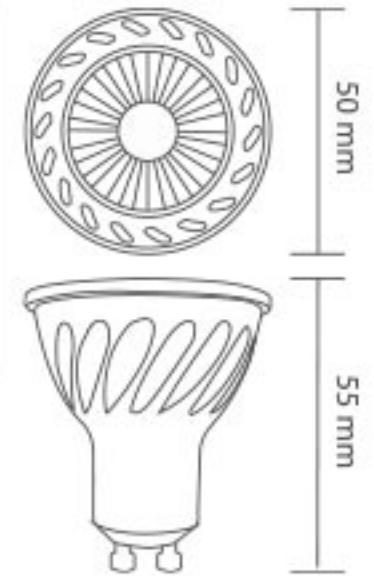

COB LED Ampul

ISO 9001

30.000 hr

Kod	Renk	Güç	I.Akısı	Fiyat
5407-012	Beyaz	3W	220 lm	3,50 USD
5407-013	Ilık Beyaz	4W	295 lm	3,50 USD

Gerilim : 220 V
Duy Tipi : GU10
Koli Miktarı : 100 ad

4W COB LED Ampul

ISO 9001

30.000 hr

Kod	Renk	Fiyat
5407-003	Beyaz	3,50 USD
5407-004	Ilık Beyaz	3,50 USD

Gerilim : 220 V
Güç : 4 W
Işık Akısı : 280 lm
Duy Tipi : G5.3
Koli Miktarı : 100 ad

Dimlenebilir 5W COB LED Ampul

ISO 9001

30.000 hr

Kod	Renk	Fiyat
5407-014	Beyaz	10,00 USD
5407-015	Ilık Beyaz	10,00 USD

Gerilim : 220 V
Güç : 5 W
Işık Akısı : 500 lm
Duy Tipi : GU10
Koli Miktarı : 100 ad

CREE

1W LED Gece Lambası

ISO 9001

30.000 hr

Kod	Renk	Fiyat
5416-001	6500K	1,50 USD
5416-002	3000K	1,50 USD
5416-003	Mavi	1,50 USD
5416-004	Yeşil	1,50 USD
5416-005	Kırmızı	1,50 USD

Gerilim : 220 V
Güç : 1 W
Duy Tipi : E27
Koli Miktarı : 200 ad