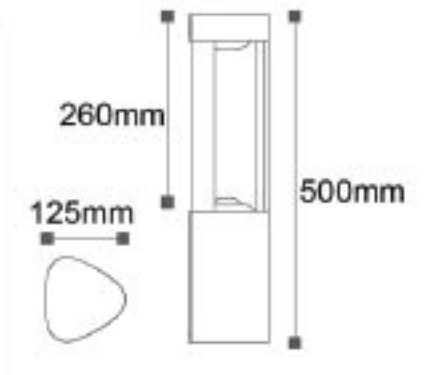

Kod	Renk	Fiyat
AG43-2105	3000K	85,00 USD
Işık Akısı	: 520 lm	
Gerilim	: 220 V	
Güç	: 6 W	
Koli Miktarı	: 20 Ad