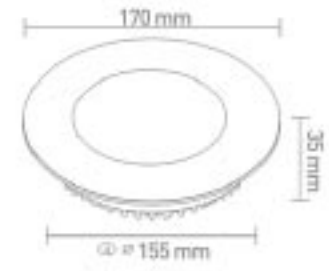

6008-008	160 mm	16 W	1440 lm	3000K	Byz+Cam	20 Ad.	19,00 USD
----------	--------	------	---------	-------	---------	--------	-----------

Kod	Kesim Ölç.	Güç	Işık Akısı	Renk	Gövde	Koli Mikt.	Fiyat
6006-003	105 mm	8 W	720 lm	6500K	Beyaz	40 Ad.	10,50 USD
6006-004	105 mm	8 W	720 lm	3000K	Beyaz	40 Ad.	10,50 USD
6006-013	105 mm	8 W	720 lm	4000K	Beyaz	40 Ad.	10,50 USD
6006-005	135 mm	12 W	1080 lm	6500K	Beyaz	20 Ad.	13,50 USD
6006-006	135 mm	12 W	1080 lm	3000K	Beyaz	20 Ad.	13,50 USD
6006-014	135 mm	12 W	1080 lm	4000K	Beyaz	20 Ad.	13,50 USD
6006-007	155 mm	16 W	1440 lm	6500K	Beyaz	20 Ad.	15,50 USD
6006-008	155 mm	16 W	1440 lm	3000K	Beyaz	20 Ad.	15,50 USD
6006-015	155 mm	16 W	1440 lm	4000K	Beyaz	20 Ad.	15,50 USD
6006-009	170 mm	20 W	1800 lm	6500K	Beyaz	20 Ad.	18,00 USD
6006-010	170 mm	20 W	1800 lm	3000K	Beyaz	20 Ad.	18,00 USD
6006-016	170 mm	20 W	1800 lm	4000K	Beyaz	20 Ad.	18,00 USD
6006-011	205 mm	24 W	2160 lm	6500K	Beyaz	20 Ad.	18,00 USD
6006-012	205 mm	24 W	2160 lm	3000K	Beyaz	20 Ad.	18,00 USD
6006-017	205 mm	24 W	2160 lm	4000K	Beyaz	20 Ad.	18,00 USD