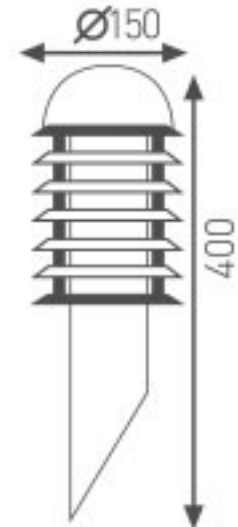

Bahçe Duvar Aydınlatma Apliği

Kod	Fiyat
3204-001	40,00 USD

Yükseklik: 400 mm

Kullanılabilir

Ampul Gücü : max. 60 W

Duy Tipi : E27

Koli Miktarı : 8 Ad

Gövde Özellikleri : Paslanmaz çelik gövde, üstün kaliteli polikarbonat materyal.