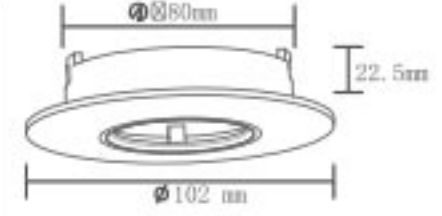

Terra Alüminyum Spot Armatür

RoHS Compliant | CE | 80mm | IP20

Kod	Renk	Fiyat
1601-035	Beyaz	7,50 USD

Kesim Ölçüsü : 80 mm
Koli Miktarı : 100 ad

Terra Alüminyum Spot Armatür

RoHS Compliant | CE | 80mm | IP20

Kod	Renk	Fiyat
1601-036	Beyaz	7,50 USD

Kesim Ölçüsü : 80 mm
Koli Miktarı : 100 ad

Terra 9W COB LED Aydınlatma Modül

RoHS Compliant | CE | IP20

Kod	Renk	Fiyat
5407-016	6500K	14,50 USD
5407-017	4000K	14,50 USD
5407-018	3000K	14,50 USD

Gerilim : 220 V
Güç : 8 W
Işık Akısı : 640 lm
Aydınlatma Açısı : 38°
Koli Miktarı : 100 ad

Terra Modüler Aydınlatma Sistemi Nedir?