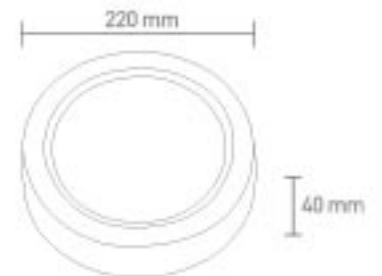

Gerilim : 220 V

Aydınlatma Açısı : 120°

Güç Faktörü : >90

Kod	Ölçüler (mm)	Güç	Işık Akısı	Renk	Gövde	Koli Mikt.	Fiyat
6004-001	φ170 x 40	12 W	1020 lm	6500K	Beyaz	20 Ad.	14,00 USD
6004-002	φ170 x 40	12 W	1020 lm	3000K	Beyaz	20 Ad.	14,00 USD
6004-003	φ220 x 40	18 W	1530 lm	6500K	Beyaz	20 Ad.	22,00 USD
6004-004	φ220 x 40	18 W	1530 lm	3000K	Beyaz	20 Ad.	22,00 USD
6004-005	φ300 x 40	24 W	2040 lm	6500K	Beyaz	10 Ad.	32,00 USD
6004-006	φ300 x 40	24 W	2040 lm	3000K	Beyaz	10 Ad.	32,00 USD