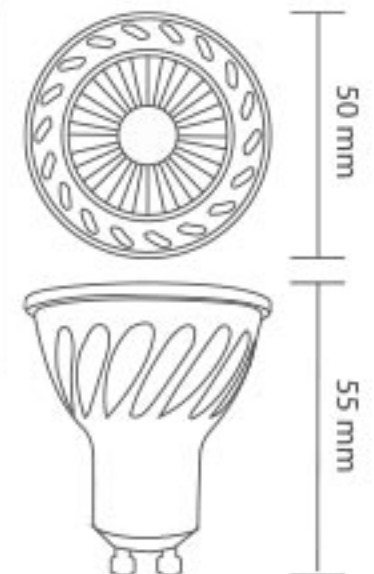

COB LED PAR30 Spot Ampul

RoHS
Compliant

CE

ISO 9001

30.000 hr

E27

Kod	Renk	Fiyat
5411-001	Beyaz	19,00 USD
5411-002	Ilık Beyaz	19,00 USD

Gerilim	: 220 V
Güç	: 14 W
Işık Akısı	: 9800 lm
Duy Tipi	: E27
Koli Miktarı	: 50 ad

COB LED Ampul

RoHS
Compliant

CE

ISO 9001

30.000 hr

GU10

Kod	Renk	Güç	I.Akısı	Fiyat
5407-010	Beyaz	3 W	230 lm	5,00 USD
5407-002	Beyaz	5 W	380 lm	7,00 USD

Gerilim	: 220 V
Duy Tipi	: GU10
Koli Miktarı	: 200 ad

4W COB LED Ampul

RoHS
Compliant

CE

ISO 9001

30.000 hr

Kod	Renk	Duy	Fiyat
5407-019	Beyaz	G 5.3	2,30 USD
5407-020	I.Beyaz	G 5.3	2,30 USD
5407-021	Beyaz	GU10	2,30 USD
5407-022	I.Beyaz	GU10	2,30 USD

Gerilim	: 220 V
Güç	: 4 W
Işık Akısı	: 300 lm
Koli Miktarı	: 200 ad

5W COB LED Ampul

RoHS
Compliant

CE

ISO 9001

30.000 hr

GU10

Kod	Renk	Fiyat
5407-005	Beyaz	4,80 USD
5407-006	Ilık Beyaz	4,80 USD

Gerilim	: 220 V
Güç	: 5 W
Işık Akısı	: 380 lm
Duy Tipi	: GU10
Koli Miktarı	: 100 ad