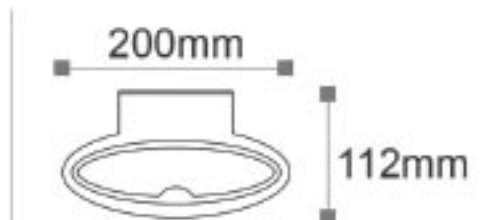

Kod	Renk	Fiyat
AG43-0105	3000K	65,00 USD
Işık Akısı	: 810 lm	
Gerilim	: 220 V	
Güç	: 9 W	
Koli Miktarı	: 20 Ad