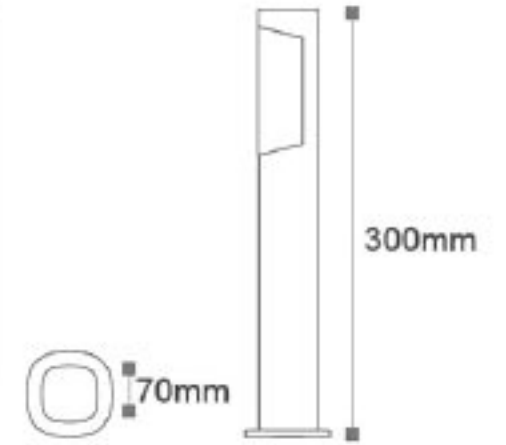

Kod	Renk	Fiyat
AG43-1105	3000K	80,00 USD
Işık Akısı	: 520 lm	
Gerilim	: 220 V	
Güç	: 6 W	
Koli Miktarı	: 20 Ad