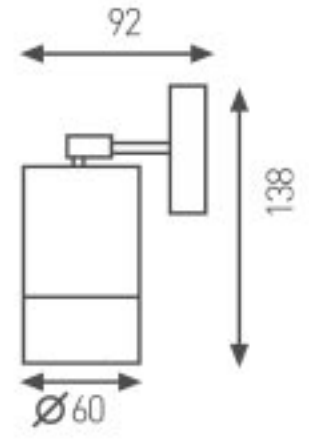

Bahçe Duvar Aydınlatma Apliği

Kod	Fiyat
3206-002	24,00 USD

Kullanılabilir

Ampul Gücü : max. 50 W

Duy Tipi : GU10

Koli Miktarı : 20 Ad

Gövde Özellikleri : Paslanmaz çelik gövde, üstün kaliteli polikarbonat materyal.