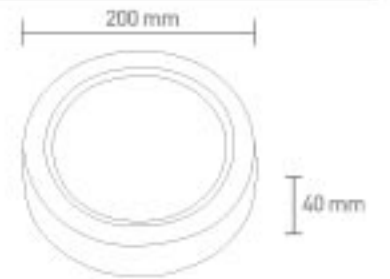

Gerilim : 220 V

Aydınlatma Açısı : 120°

Güç Faktörü : >90

Kod	Ölçüler (mm)	Güç	Renk	Koli Mik.	Fiyat
6010-001	φ200 x 40	12+2 W	6500K + Mavi	20 Ad.	34,00 USD
6010-002	φ200 x 40	12+2 W	3000K + Mavi	20 Ad.	34,00 USD
6010-003	φ240 x 38	18+2 W	6500K + Mavi	10 Ad.	43,00 USD
6010-004	φ240 x 38	18+2 W	3000K + Mavi	10 Ad.	43,00 USD