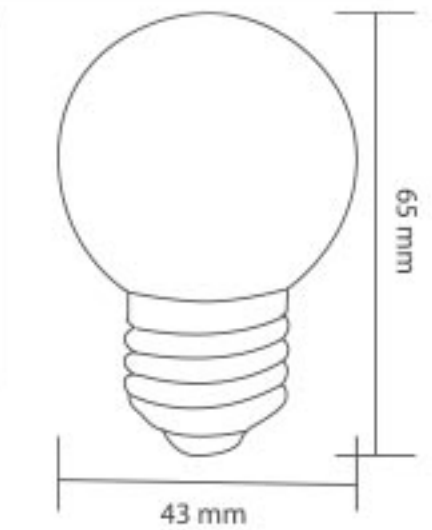

COB LED Ampul

ISO 9001

30.000 hr

Kod	Renk	Güç	I.Akısı	Fiyat
5407-012	Beyaz	3W	220 lm	3,50 USD
5407-013	Ilık Beyaz	4W	295 lm	3,50 USD

Gerilim : 220 V
Duy Tipi : GU10
Koli Miktarı : 100 ad

4W COB LED Ampul

ISO 9001

30.000 hr

Kod	Renk	Fiyat
5407-003	Beyaz	3,50 USD
5407-004	Ilık Beyaz	3,50 USD

Gerilim : 220 V
Güç : 4 W
Işık Akısı : 280 lm
Duy Tipi : G5.3
Koli Miktarı : 100 ad

Dimlenebilir 5W COB LED Ampul

ISO 9001

30.000 hr

Kod	Renk	Fiyat
5407-014	Beyaz	10,00 USD
5407-015	Ilık Beyaz	10,00 USD

Gerilim : 220 V
Güç : 5 W
Işık Akısı : 500 lm
Duy Tipi : GU10
Koli Miktarı : 100 ad

CREE

1W LED Gece Lambası

ISO 9001

30.000 hr

Kod	Renk	Fiyat
5416-001	6500K	1,50 USD
5416-002	3000K	1,50 USD
5416-003	Mavi	1,50 USD
5416-004	Yeşil	1,50 USD
5416-005	Kırmızı	1,50 USD

Gerilim : 220 V
Güç : 1 W
Duy Tipi : E27
Koli Miktarı : 200 ad