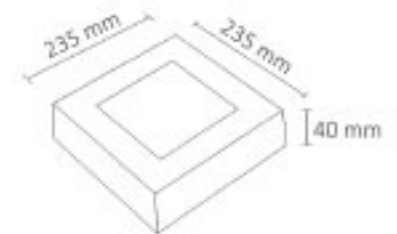

6003-006	235 x 235 x 40	22 W	1870 lm	3000K	Beyaz	20 Ad.	32,00 USD