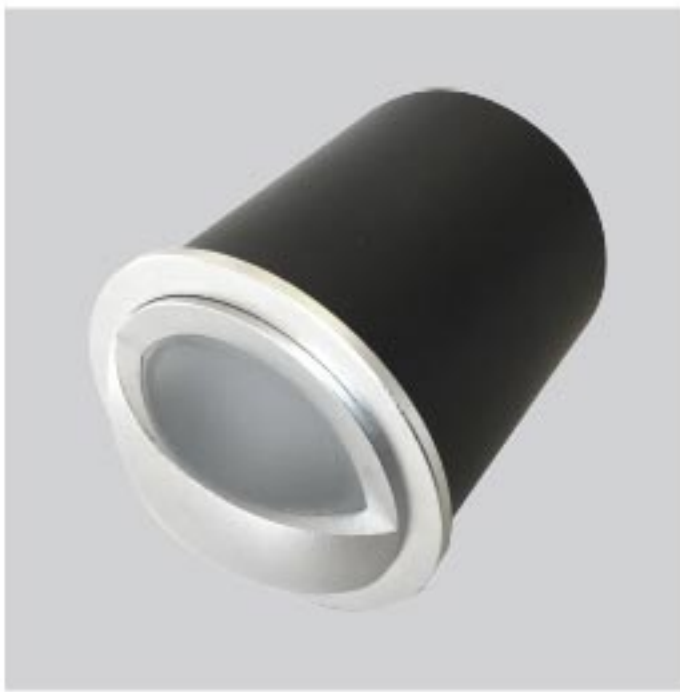

Kod	Renk	Fiyat
5008-030	Mavi	5,50 USD

Gerilim : 220 V
Kesim Ölçüsü : 25 mm
Koli Miktarı : 100 ad

LED'li Merdiven/Duvar Armatürü

ISO 9001

30.000 hr

50mm

IP20

Kod	Renk	Fiyat
5008-027	3000K	21,00 USD