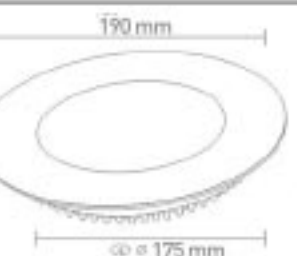

Gerilim : 220 V
Aydınlatma Açısı : 120°
Güç Faktörü : >90

Kod	Kesim Ölç.	Güç	Işık Akısı	Renk	Gövde R.	Koli Mikt.	Fiyat
6002-009	65 mm	3 W	255 lm	6500K	Beyaz	40 Ad.	5,00 USD
6002-010	65 mm	3 W	255 lm	3000K	Beyaz	40 Ad.	5,00 USD
6002-013	65 mm	3 W	255 lm	6500K	Saten	40 Ad.	7,15 USD
6002-014	65 mm	3 W	255 lm	3000K	Saten	40 Ad.	7,15 USD
6002-001	105 mm	6 W	510 lm	6500K	Beyaz	40 Ad.	7,50 USD
6002-002	105 mm	6 W	510 lm	3000K	Beyaz	40 Ad.	7,50 USD
6002-015	105 mm	6 W	510 lm	6500K	Saten	40 Ad.	10,00 USD
6002-016	105 mm	6 W	510 lm	3000K	Saten	40 Ad.	10,00 USD
6002-011	130 mm	9 W	765 lm	6500K	Beyaz	40 Ad.	10,50 USD
6002-012	130 mm	9 W	765 lm	3000K	Beyaz	40 Ad.	10,50 USD
6002-003	155 mm	12 W	1020 lm	6500K	Beyaz	20 Ad.	11,00 USD
6002-004	155 mm	12 W	1020 lm	3000K	Beyaz	20 Ad.	11,00 USD
6002-017	155 mm	12 W	1020 lm	6500K	Saten	20 Ad.	14,50 USD
6002-018	155 mm	12 W	1020 lm	3000K	Saten	20 Ad.	14,50 USD
6002-005	175 mm	16 W	1360 lm	6500K	Beyaz	20 Ad.	13,00 USD
6002-006	175 mm	16 W	1360 lm	3000K	Beyaz	20 Ad.	13,00 USD
6002-019	175 mm	16 W	1360 lm	6500K	Saten	20 Ad.	17,00 USD
6002-020	175 mm	16 W	1360 lm	3000K	Saten	20 Ad.	17,00 USD
6002-007	205 mm	20 W	1700 lm	6500K	Beyaz	20 Ad.	15,00 USD
6002-008	205 mm	20 W	1700 lm	3000K	Beyaz	20 Ad.	15,00 USD
6002-021	205 mm	20 W	1700 lm	6500K	Saten	20 Ad.	20,00 USD
6002-022	205 mm	20 W	1700 lm	3000K	Saten	20 Ad.	20,00 USD