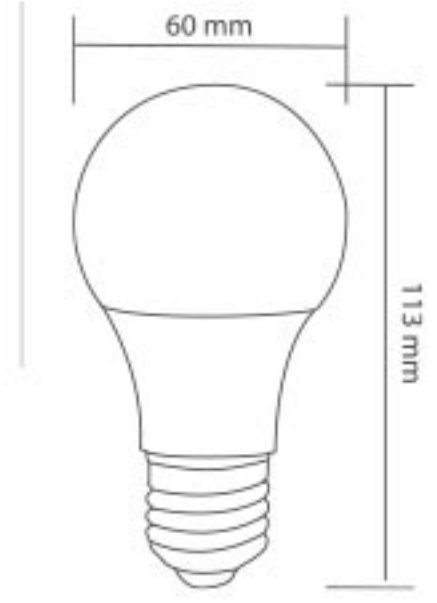

5W LED A60 Ampul

ISO 9001

30.000 hr

Kod	Renk	Fiyat
5415-005	6500K	2,70 USD
5415-006	3000K	2,70 USD

Gerilim	: 220 V
Güç	: 5 W
Işık Akısı	: 450 lm
Duy Tipi	: E27
Koli Miktarı	: 100 ad

7W LED A60 Ampul

ISO 9001

30.000 hr

Kod	Renk	Fiyat
5415-007	6500K	2,80 USD
5415-008	3000K	2,80 USD

Gerilim	: 220 V
Güç	: 7 W
Işık Akısı	: 630 lm
Duy Tipi	: E27
Koli Miktarı	: 100 ad

9W LED A60 Ampul

ISO 9001

30.000 hr

Kod	Renk	Fiyat
5415-009	6500K	3,25 USD
5415-010	3000K	3,25 USD

Gerilim	: 220 V
Güç	: 9 W
Işık Akısı	: 810 lm
Duy Tipi	: E27
Koli Miktarı	: 100 ad

8W LED A60 Ampul

ISO 9001

30.000 hr

Kod	Renk	Fiyat
5408-007	Beyaz	2,80 USD
5408-008	Ilık Beyaz	2,80 USD

Gerilim	: 220 V
Güç	: 8 W
Işık Akısı	: 720 lm
Duy Tipi	: E27
Koli Miktarı	: 50 ad