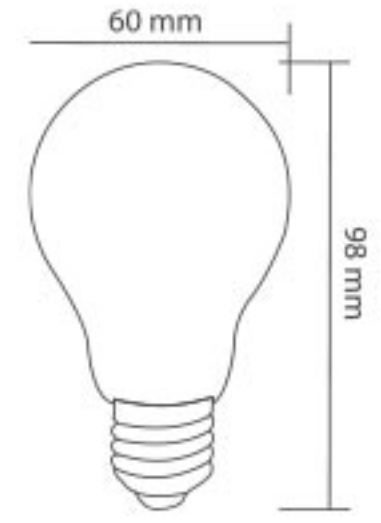

80W Spiral Enerji Tasarruflu Ampul

RoHS
Compliant

CE

ISO 9001

CE

ISO 9001

6.000 hr

Kod	Duy	Renk	Fiyat
1001-031	E27	Beyaz	11,00 USD

Gerilim : 220 V
Güç : 80 W
Işık Akısı : 4400 lm
Koli Miktarı : 12 ad

Halojen Ampul

RoHS
Compliant

CE

E27

2.000 hr

Kod	Güç	Işık Ak.	Renk	Fiyat
3401-001	28 W	360 lm	Sarı	0,85 USD
3401-002	42 W	630 lm	Sarı	0,85 USD
3401-003	52 W	820 lm	Sarı	0,85 USD
3401-004	70 W	1150 lm	Sarı	0,85 USD

Gerilim : 220 V
Duy : E27
Koli Miktarı : 100 ad

Halojen Mum Ampul

RoHS
Compliant

CE

E14

2.000 hr

Kod	Güç	Işık Akı.	Renk	Fiyat
3402-001	28 W	360 lm	Sarı	0,85 USD
3402-002	42 W	630 lm	Sarı	0,85 USD

Gerilim : 220 V
Duy : E14
Koli Miktarı : 100 ad

Halojen Kıvrık Ampul

RoHS
Compliant

CE

2.000 hr

Kod	Güç	Işık Akı.	Renk	Fiyat
3403-001	28 W	360 lm	Sarı	0,85 USD

Gerilim : 220 V
Duy : E14
Koli Miktarı : 100 ad