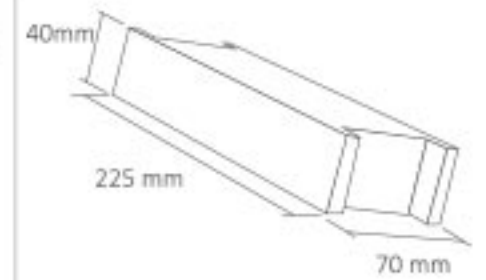

İnce Tip LED Trafosu 20 Amper

RoHS
Compliant | CE | IP20

Kod	Fiyat
-----	-------

7001-015 23,50 USD

Boyut: 70 mm x 225 mm x 40 mm

Giriş Gerilimi : 220 V
Çıkış Gerilimi : 12V
Güç : 240 W
Akım : 20 A
Koli Miktarı : 40 ad