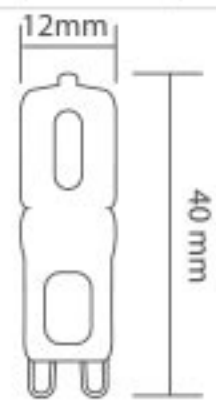

LED Tüp

ISO 9001

30.000 hr

Kod	Güç	I.Akısı	Renk	Fiyat
5409-001	9 W	700 lm	6500K	6,50 USD
5409-002	9 W	700 lm	3000K	6,50 USD
5409-003	18 W	1500 lm	6500K	7,50 USD
5409-004	18 W	1500 lm	3000K	7,50 USD

Gerilim : 220 V
Duy Tipi : G13
Koli Miktarı : 25 ad

LED Kapsül Ampul

ISO 9001

30.000 hr

Kod	Güç	Duy	Renk	Fiyat
5414-001	1,5W	G4	3000K	3,00 USD
5414-002	3W	G4	6500K	4,50 USD
5414-003	3W	G4	3000K	4,50 USD
5414-004	1,5W	G9	3000K	3,00 USD
5414-005	3W	G9	6500K	4,50 USD
5414-006	3W	G9	3000K	4,50 USD

Gerilim : 220 V
Koli Miktarı : 250 ad

LED Ralina Ampul

ISO 9001

30.000 hr

Kod	Güç	I.Akısı	Renk	Fiyat
5409-005	5 W	450 lm	3000K	9,50 USD
5409-006	7 W	630 lm	3000K	12,00 USD

Gerilim : 220 V
Koli Miktarı : 25 ad

LED Simit Ampul

ISO 9001

30.000 hr

Kod	Güç	Duy	Renk	Fiyat
5409-007	16 W	E27	6500K	14,00 USD
5409-008	16W	E27	3000K	14,00 USD

Gerilim : 220 V
Işık Akısı : 1600 lm
Koli Miktarı : 20 ad