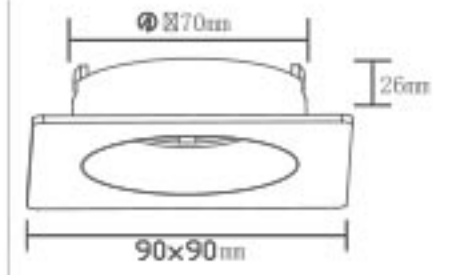

Kesim Ölçüsü : 900 mm
Koli Miktarı : 100 ad

Terra Alüminyum Spot Armatür

RoHS Compliant CE 70mm IP20

Kod	Renk	Fiyat
1601-031	Beyaz	4,00 USD

Kesim Ölçüsü : 70 mm
Koli Miktarı : 100 ad

Terra Alüminyum Spot Armatür