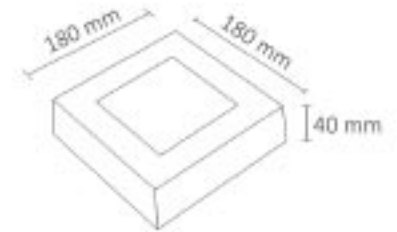

6003-003	180 x 180 x 40	15 W	1275 lm	6500K	Beyaz	20 Ad.	22,00 USD
6003-004	180 x 180 x 40	15 W	1275 lm	3000K	Beyaz	20 Ad.	22,00 USD