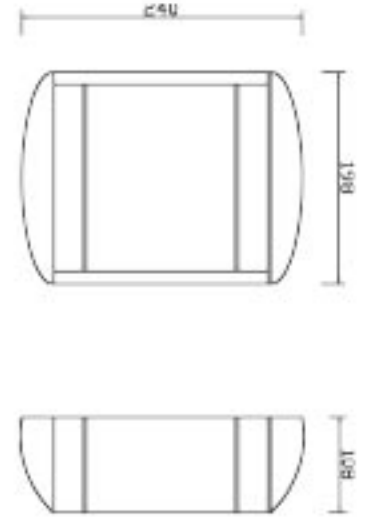

Bahçe Duvar Aydınlatma Apliği

RoHS
Compliant

CE

E27

IP44

Kod	Fiyat
3210-005	38,00 USD

Kullanılabilir

Ampul Gücü : max. 60 W

Duy Tipi : E27

Koli Miktarı : 10 Ad

Gövde Özellikleri : Alüminyum enjeksiyon gövde,
üstün kaliteli polikarbonat
materyal.

Bahçe Duvar Aydınlatma Apliği

RoHS
Compliant

CE

E27

IP44

Kod	Fiyat
3210-004	24,00 USD

Kullanılabilir

Ampul Gücü : max. 60 W

Duy Tipi : E27

Koli Miktarı : 10 Ad

Gövde Özellikleri : Alüminyum enjeksiyon gövde,
üstün kaliteli polikarbonat
materyal.

Bahçe Duvar Aydınlatma Apliği

RoHS
Compliant

CE

IP67

Kod	Renk	Fiyat
6604-004	Beyaz	28,00 USD
6604-005	I.Beyaz	28,00 USD
6604-006	Yeşil	28,00 USD

Gerilim : 220 V

Güç : 9 W

Işık Akısı : 900 lm

Gövde Rengi : Füme

Koli Miktarı : 20 Ad

Bahçe Duvar Aydınlatma Apliği

RoHS
Compliant

CE

IP67

Kod	Renk	Fiyat
6604-001	Beyaz	15,00 USD
6604-002	I.Beyaz	15,00 USD
6604-003	Yeşil	15,00 USD

Gerilim : 220 V

Güç : 5 W

Işık Akısı : 500 lm

Gövde Rengi : Füme

Koli Miktarı : 50 Ad