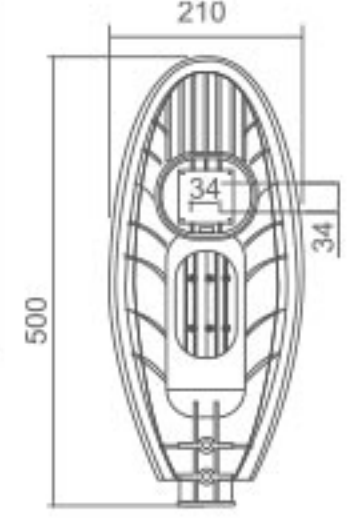

LED Sokak Armatürü

RoHS Compliant CE ISO 9001 30.000 hr IP65

Kod	Renk	Gövde	Fiyat
5604-001	5000K	Füme	140,00 USD

Gerilim : 220 V
Güç : 32 W
Işık Akısı : 4300 lm
Watt/Lümen : 134 lm
Gövde Materyali : Alüminyum
Koli Miktarı : 1 ad

LED Sokak Armatürü

RoHS Compliant CE ISO 9001 30.000 hr IP65

Kod	Renk	Gövde	Fiyat
5604-002	5000K	Füme	140,00 USD

Gerilim : 220 V
Güç : 50 W
Işık Akısı : 6700 lm
Watt/Lümen : 134 lm
Gövde Materyali : Alüminyum
Koli Miktarı : 1 ad

LED Sokak Armatürü

RoHS Compliant CE ISO 9001 30.000 hr IP65

Kod	Renk	Gövde	Fiyat
5604-003	5000K	Füme	230,00 USD

Gerilim : 220 V
Güç : 100 W
Işık Akısı : 13400 lm
Watt/Lümen : 134 lm
Gövde Materyali : Alüminyum
Koli Miktarı : 1 ad

LED Sokak Armatürü

RoHS Compliant CE ISO 9001 30.000 hr IP65

Kod	Renk	Gövde	Fiyat
5604-004	5000K	Füme	370,00 USD

Gerilim : 220 V
Güç : 150 W
Işık Akısı : 20100 lm
Watt/Lümen : 134 lm
Gövde Materyali : Alüminyum
Koli Miktarı : 1 ad