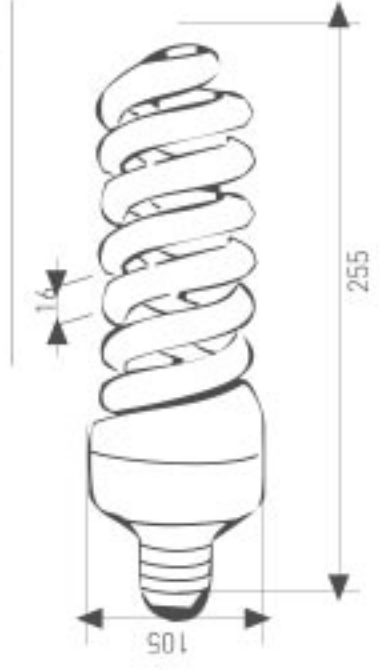

80W Spiral Enerji Tasarruflu Ampul

RoHS
Compliant

CE

ISO 9001

CE

ISO 9001

6.000 hr

Kod	Duy	Renk	Fiyat
1001-031	E27	Beyaz	11,00 USD

Gerilim : 220 V
Güç : 80 W
Işık Akısı : 4400 lm
Koli Miktarı : 12 ad

Halojen Ampul

RoHS
Compliant

CE

E27

2.000 hr

Kod	Güç	Işık Ak.	Renk	Fiyat
3401-001	28 W	360 lm	Sarı	0,85 USD
3401-002	42 W	630 lm	Sarı	0,85 USD
3401-003	52 W	820 lm	Sarı	0,85 USD
3401-004	70 W	1150 lm	Sarı	0,85 USD

Gerilim : 220 V
Duy : E27
Koli Miktarı : 100 ad

Halojen Mum Ampul

RoHS
Compliant

CE

E14

2.000 hr

Kod	Güç	Işık Akı.	Renk	Fiyat
3402-001	28 W	360 lm	Sarı	0,85 USD
3402-002	42 W	630 lm	Sarı	0,85 USD

Gerilim : 220 V
Duy : E14
Koli Miktarı : 100 ad

Halojen Kıvrık Ampul

RoHS
Compliant

CE

2.000 hr

Kod	Güç	Işık Akı.	Renk	Fiyat
3403-001	28 W	360 lm	Sarı	0,85 USD

Gerilim : 220 V
Duy : E14
Koli Miktarı : 100 ad