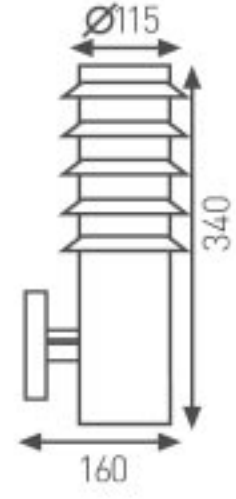

Bahçe Duvar Aydınlatma Apliği

Kod	Fiyat
3202-002	29,00 USD

Yükseklik: 340 mm

Kullanılabilir

Ampul Gücü : max. 60 W

Duy Tipi : E27

Koli Miktarı : 10 Ad

Gövde Özellikleri : Paslanmaz çelik gövde, üstün kaliteli polikarbonat materyal.