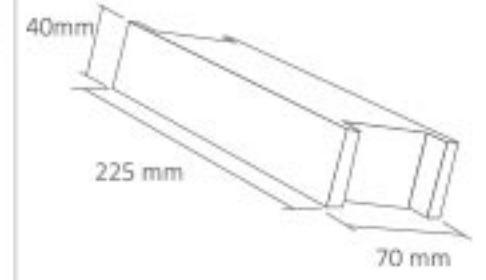

İnce Tip LED Trafosu 16,5 Amper

RoHS
Compliant | CE | IP20

Kod	Fiyat
-----	-------

7001-014 20,00 USD

Boyut: 70 mm x 225 mm x 40 mm

Giriş Gerilimi : 220 V
Çıkış Gerilimi : 12V
Güç : 200 W
Akım : 16,5 A
Koli Miktarı : 40 ad