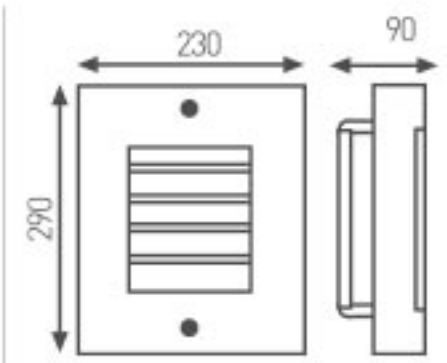

Kod	Fiyat
3207-001	21,00 USD
Kullanılabilir	
Ampul Gücü	: max. 60 W
Duy Tipi	: E27
Koli Miktarı	: 10 Ad
Gövde Özellikleri	: Paslanmaz çelik gövde, üstün kaliteli tamperli cam.