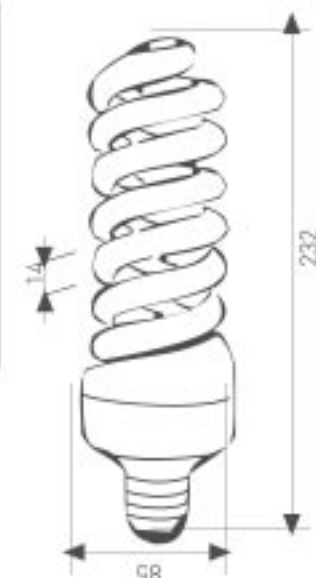

15W Spiral Enerji Tasarruflu Ampul

ISO 9001

6.000 hr

Kod	Duy	Renk	Fiyat
1001-022	E27	Beyaz	2,50 USD
1001-020	E14	Beyaz	2,50 USD

Gerilim : 220 V
Güç : 15 W
Işık Akısı : 825 lm
Koli Miktarı : 100 ad

Spiral Enerji Tasarruflu Ampul

ISO 9001

6.000 hr

Kod	Duy	Renk	Güç	Fiyat
1001-025	E27	Beyaz	23W	2,50 USD
1001-026	E27	Sarı	24W	2,50 USD

Gerilim : 220 V
Işık Akısı : 1265 lm
Koli Miktarı : 50 ad

45W Spiral Enerji Tasarruflu Ampul

ISO 9001

6.000 hr

Kod	Duy	Renk	Fiyat
1001-027	E27	Beyaz	7,75 USD

Gerilim : 220 V
Güç : 45 W
Işık Akısı : 2475 lm
Koli Miktarı : 25 ad

60W Spiral Enerji Tasarruflu Ampul

ISO 9001

6.000 hr

Kod	Duy	Renk	Fiyat
1001-028	E27	Beyaz	9,20 USD
1001-029	E27	Sarı	9,20 USD

Gerilim : 220 V
Güç : 60 W
Işık Akısı : 3300 lm
Koli Miktarı : 12 ad