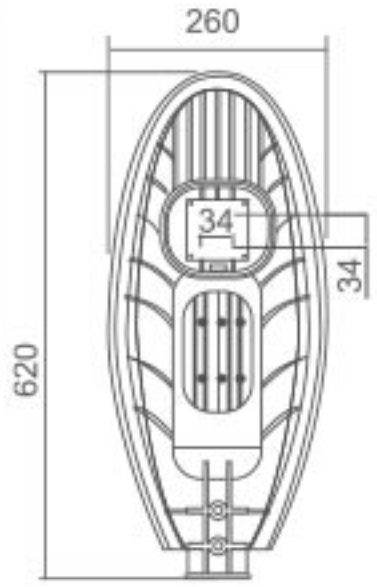

LED Sokak Armatürü

RoHS Compliant CE ISO 9001 30.000 hr IP65

Kod	Renk	Gövde	Fiyat
5604-001	5000K	Füme	140,00 USD

Gerilim : 220 V
Güç : 32 W
Işık Akısı : 4300 lm
Watt/Lümen : 134 lm
Gövde Materyali : Alüminyum
Koli Miktarı : 1 ad

LED Sokak Armatürü

RoHS Compliant CE ISO 9001 30.000 hr IP65

Kod	Renk	Gövde	Fiyat
5604-002	5000K	Füme	140,00 USD

Gerilim : 220 V
Güç : 50 W
Işık Akısı : 6700 lm
Watt/Lümen : 134 lm
Gövde Materyali : Alüminyum
Koli Miktarı : 1 ad

LED Sokak Armatürü

RoHS Compliant CE ISO 9001 30.000 hr IP65

Kod	Renk	Gövde	Fiyat
5604-003	5000K	Füme	230,00 USD

Gerilim : 220 V
Güç : 100 W
Işık Akısı : 13400 lm
Watt/Lümen : 134 lm
Gövde Materyali : Alüminyum
Koli Miktarı : 1 ad

LED Sokak Armatürü

RoHS Compliant CE ISO 9001 30.000 hr IP65

Kod	Renk	Gövde	Fiyat
5604-004	5000K	Füme	370,00 USD

Gerilim : 220 V
Güç : 150 W
Işık Akısı : 20100 lm
Watt/Lümen : 134 lm
Gövde Materyali : Alüminyum
Koli Miktarı : 1 ad