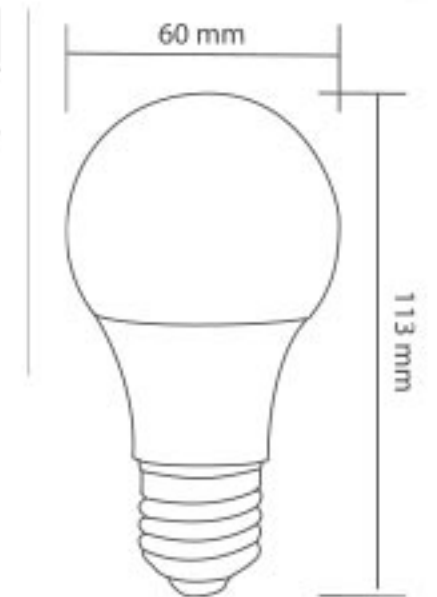

8W LED A60 Ampul

ISO 9001

30.000 hr

Kod	Renk	Fiyat
5408-007	Beyaz	2,80 USD
5408-008	Ilık Beyaz	2,80 USD

Gerilim	: 220 V
Güç	: 8 W
Işık Akısı	: 720 lm
Duy Tipi	: E27
Koli Miktarı	: 50 ad

10W LED A60 Ampul

ISO 9001