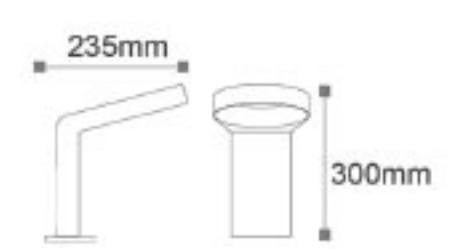

Kod	Renk	Fiyat
AG43-2905	3000K	80,00 USD
Işık Akısı	: 520 lm	
Gerilim	: 220 V	
Güç	: 6 W	
Koli Miktarı	: 20 Ad