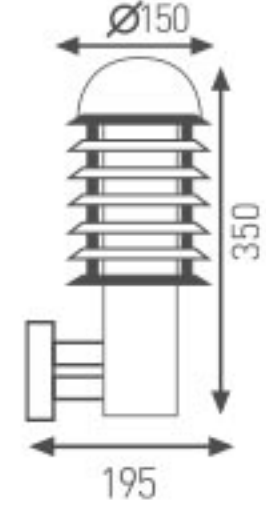

Kod	Fiyat
3204-002	44,00 USD
Yükseklik: 350 mm	
Kullanılabilir	
Ampul Gücü	: max. 60 W
Duy Tipi	: E27
Koli Miktarı	: 10 Ad
Gövde Özellikleri : Paslanmaz çelik gövde, üstün kaliteli polikarbonat materyal.