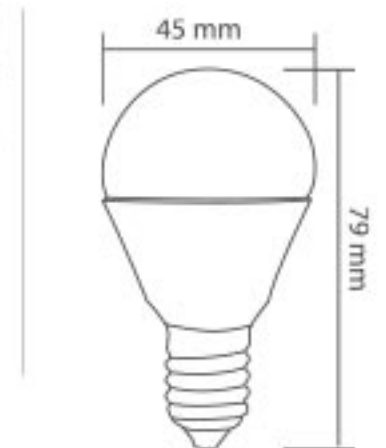

5W LED Top Ampul

ISO 9001

30.000 hr

Kod	Renk	Fiyat
5415-003	6500K	2,70 USD
5415-004	3000K	2,70 USD

Gerilim : 220 V
 Güç : 5 W
 Işık Akısı : 450 lm
 Duy Tipi : E14
 Koli Miktarı : 100 ad

5W LED A60 Ampul

ISO 9001