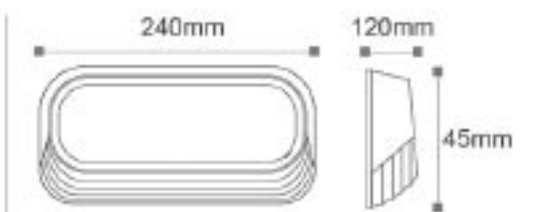

Işık Akısı : 1100

Gerilim : 220 V

Güç : 10 W

Koli Miktarı : 20 Ad

OSRAM^{Chip}