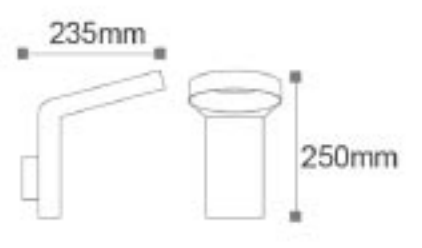

Kod	Renk	Fiyat
AG43-2905	3000K	80,00 USD
Işık Akısı	: 520 lm	
Gerilim	: 220 V	
Güç	: 6 W	
Koli Miktarı	: 20 Ad	

OSRAM^{Chip}

Carina WLA - Bahçe Apliği

RoHS Compliant CE ISO 9001 30.000 hr IP54

Kod	Renk	Fiyat
AG43-2705	3000K	72,00 USD
Işık Akısı	: 520 lm	
Gerilim	: 220 V	
Güç	: 6 W	
Koli Miktarı	: 20 Ad	