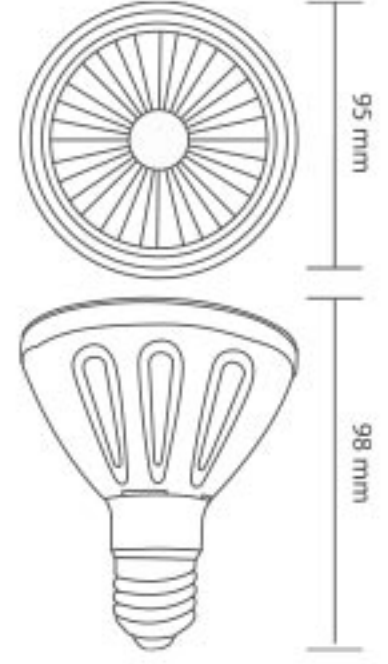

RoHS
Compliant

CE

ISO 9001

30.000 hr

E27

Kod	Renk	Fiyat
5411-001	Beyaz	19,00 USD
5411-002	Ilık Beyaz	19,00 USD

Gerilim	: 220 V
Güç	: 14 W
Işık Akısı	: 9800 lm
Duy Tipi	: E27
Koli Miktarı	: 50 ad

COB LED Ampul