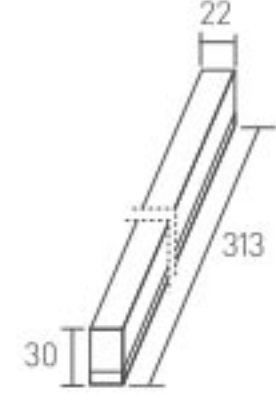

Uzunluk: 313 mm

Gerilim : 220 V
Güç : 4 W
Işık Akısı : 280 lm
Koli Miktarı : 30 ad

7,5W LED Bant Armatür

30.000 hr IP20

Kod	Renk	Fiyat
7401-003	6500 K	10,50 USD
7401-004	3000 K	10,50 USD

Uzunluk: 543 mm

Gerilim : 220 V
Güç : 7,5 W
Işık Akısı : 560 lm
Koli Miktarı : 30 ad