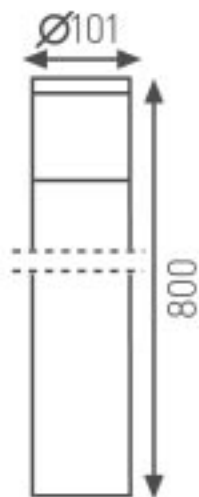

Bahçe Duvar Aydınlatma Apliği

Kod	Fiyat
3201-001	43,00 USD

Yükseklik: 356 mm

Kullanılabilir

Ampul Gücü : max. 60 W

Duy Tipi : E27

Koli Miktarı : 10 Ad

Gövde Özellikleri : Paslanmaz çelik gövde, üstün kaliteli polikarbonat materyal.

Bahçe Duvar Aydınlatma Apliği

Kod	Fiyat
3201-002	48,00 USD

Yükseklik: 284 mm

Kullanılabilir

Ampul Gücü : max. 60 W

Duy Tipi : E27

Koli Miktarı : 10 Ad

Gövde Özellikleri : Paslanmaz çelik gövde, üstün kaliteli polikarbonat materyal.

Bahçe Duvar Aydınlatma Direk Armatür

Kod	Fiyat
3201-003	50,00 USD

Kullanılabilir

Ampul Gücü : max. 60 W

Duy Tipi : E27

Koli Miktarı : 10 Ad

Gövde Özellikleri : Paslanmaz çelik gövde, üstün kaliteli polikarbonat materyal.

Bahçe Duvar Aydınlatma Apliği

Kod	Fiyat
3201-004	55,00 USD

Yükseklik: 800 mm

Kullanılabilir

Ampul Gücü : max. 60 W

Duy Tipi : E27

Koli Miktarı : 8 Ad

Gövde Özellikleri : Paslanmaz çelik gövde, üstün kaliteli polikarbonat materyal.