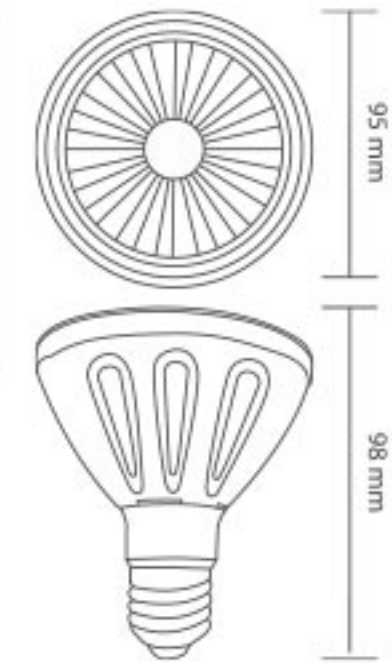

Gerilim	: 220 V
Güç	: 30 W
Işık Akısı	: 2700 lm
Duy Tipi	: E27
Koli Miktarı	: 16 ad

COB LED PAR30 Spot Ampul

ISO 9001

30.000 hr

Kod	Renk	Fiyat
5411-005	Beyaz	13,00 USD
5411-006	Ilık Beyaz	13,00 USD

Gerilim	: 220 V
Güç	: 14 W
Işık Akısı	: 1150 lm
Duy Tipi	: E27
Koli Miktarı	: 50 ad