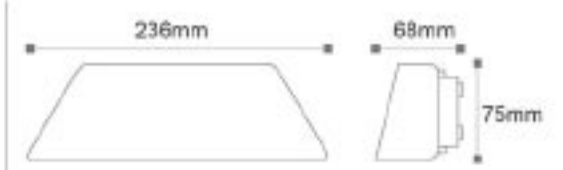

Kod	Renk	Fiyat
AG40-0105	3000K	63,00 USD

Işık Akısı : 810 lm

Gerilim : 220 V

Güç : 9 W

Koli Miktarı : 20 Ad

OSRAM^{Chip}

Musca 800 - Bahçe Armatürü

RoHS Compliant CE E27 IP44