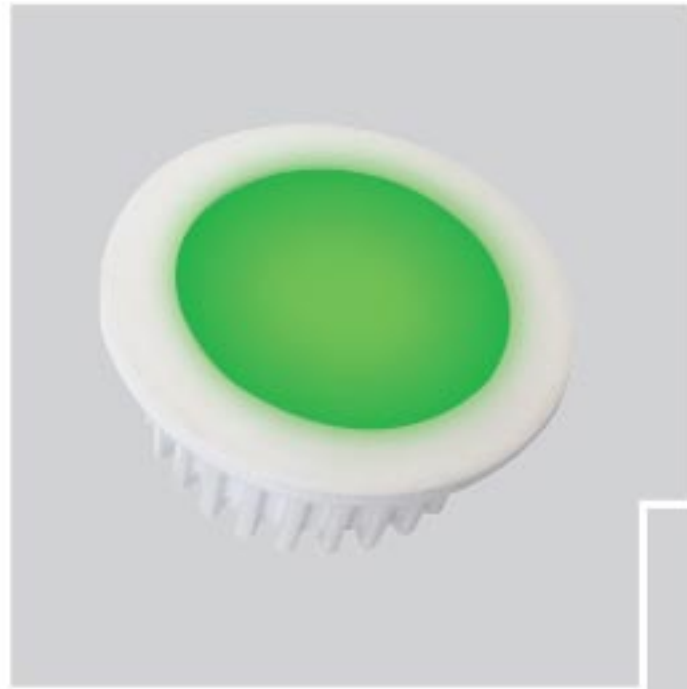

2W Sıva Altı Renkli LED Spot Armatürler

ISO 9001

30.000 hr

25mm

IP20

Kod	Renk	Fiyat
5008-032	Yeşil	5,50 USD

Gerilim : 220 V
Kesim Ölçüsü : 25 mm
Koli Miktarı : 100 ad

Kod	Renk	Fiyat
5008-031	Kırmızı	5,50 USD