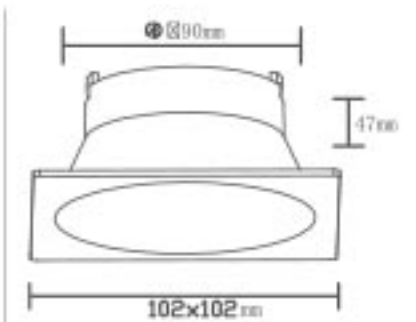

Terra Alüminyum Spot Armatür

RoHS Compliant CE 90mm IP20

Kod	Renk	Fiyat
1601-029	Beyaz	4,80 USD

Kesim Ölçüsü : 900 mm
Koli Miktarı : 100 ad

Terra Alüminyum Spot Armatür

RoHS Compliant CE 90mm IP20

Kod	Renk	Fiyat
1601-030	Beyaz	4,80 USD

Kesim Ölçüsü : 900 mm
Koli Miktarı : 100 ad