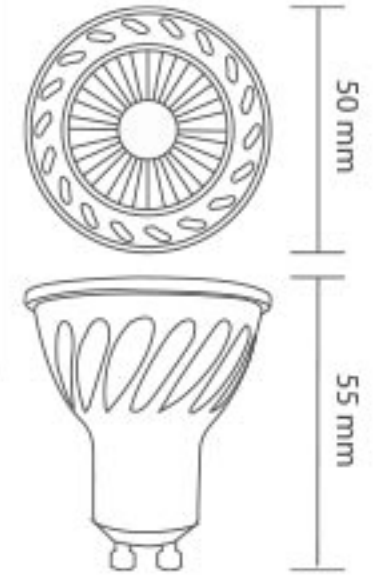

COB LED Ampul

ISO 9001

30.000 hr

Kod	Renk	Güç	I.Akısı	Fiyat
5407-012	Beyaz	3W	220 lm	3,50 USD
5407-013	Ilık Beyaz	4W	295 lm	3,50 USD

Gerilim : 220 V
Duy Tipi : GU10
Koli Miktarı : 100 ad

4W COB LED Ampul

ISO 9001