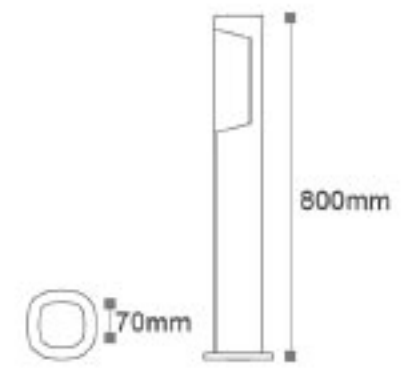

OSRAM^{Chip}

Vela 800 - Bahçe Armatürü

ISO 9001

30.000 hr

IP54

Kod	Renk	Fiyat
AG43-2305	3000K	105,00 USD
Işık Akısı	: 520 lm	
Gerilim	: 220 V	
Güç	: 6 W	
Koli Miktarı	: 20 Ad	

OSRAM^{Chip}

Vela 500 - Bahçe Armatürü