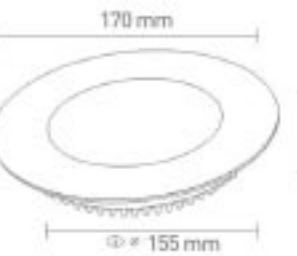

Gerilim : 220 V
Aydınlatma Açısı : 120°
Güç Faktörü : >90

Kod	Kesim Ölç.	Güç	Işık Akısı	Renk	Gövde R.	Koli Mikt.	Fiyat
6002-009	65 mm	3 W	255 lm	6500K	Beyaz	40 Ad.	5,00 USD
6002-010	65 mm	3 W	255 lm	3000K	Beyaz	40 Ad.	5,00 USD
6002-013	65 mm	3 W	255 lm	6500K	Saten	40 Ad.	7,15 USD
6002-014	65 mm	3 W	255 lm	3000K	Saten	40 Ad.	7,15 USD
6002-001	105 mm	6 W	510 lm	6500K	Beyaz	40 Ad.	7,50 USD
6002-002	105 mm	6 W	510 lm	3000K	Beyaz	40 Ad.	7,50 USD
6002-015	105 mm	6 W	510 lm	6500K	Saten	40 Ad.	10,00 USD
6002-016	105 mm	6 W	510 lm	3000K	Saten	40 Ad.	10,00 USD
6002-011	130 mm	9 W	765 lm	6500K	Beyaz	40 Ad.	10,50 USD
6002-012	130 mm	9 W	765 lm	3000K	Beyaz	40 Ad.	10,50 USD
6002-003	155 mm	12 W	1020 lm	6500K	Beyaz	20 Ad.	11,00 USD
6002-004	155 mm	12 W	1020 lm	3000K	Beyaz	20 Ad.	11,00 USD
6002-017	155 mm	12 W	1020 lm	6500K	Saten	20 Ad.	14,50 USD
6002-018	155 mm	12 W	1020 lm	3000K	Saten	20 Ad.	14,50 USD
6002-005	175 mm	16 W	1360 lm	6500K	Beyaz	20 Ad.	13,00 USD
6002-006	175 mm	16 W	1360 lm	3000K	Beyaz	20 Ad.	13,00 USD
6002-019	175 mm	16 W	1360 lm	6500K	Saten	20 Ad.	17,00 USD
6002-020	175 mm	16 W	1360 lm	3000K	Saten	20 Ad.	17,00 USD
6002-007	205 mm	20 W	1700 lm	6500K	Beyaz	20 Ad.	15,00 USD
6002-008	205 mm	20 W	1700 lm	3000K	Beyaz	20 Ad.	15,00 USD
6002-021	205 mm	20 W	1700 lm	6500K	Saten	20 Ad.	20,00 USD
6002-022	205 mm	20 W	1700 lm	3000K	Saten	20 Ad.	20,00 USD