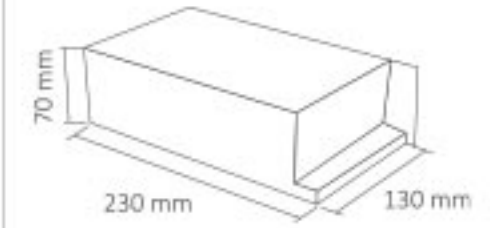

Kod	Fiyat
7001-017	39,00 USD

Boyut: 130 mm x 230 mm x 70 mm

Giriş Gerilimi	: 220 V
Çıkış Gerilimi	: 12V
Güç	: 492 W
Akım	: 41 A
Koli Miktarı	: 20 ad