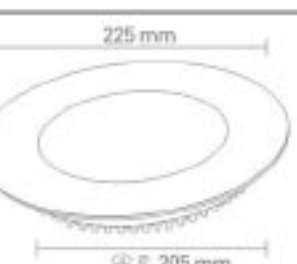

Gerilim : 220 V
Aydınlatma Açısı : 120°
Güç Faktörü : >90

Kod	Kesim Ölç.	Güç	Işık Akısı	Renk	Gövde R.	Koli Mikt.	Fiyat
6002-009	65 mm	3 W	255 lm	6500K	Beyaz	40 Ad.	5,00 USD
6002-010	65 mm	3 W	255 lm	3000K	Beyaz	40 Ad.	5,00 USD
6002-013	65 mm	3 W	255 lm	6500K	Saten	40 Ad.	7,15 USD
6002-014	65 mm	3 W	255 lm	3000K	Saten	40 Ad.	7,15 USD
6002-001	105 mm	6 W	510 lm	6500K	Beyaz	40 Ad.	7,50 USD
6002-002	105 mm	6 W	510 lm	3000K	Beyaz	40 Ad.	7,50 USD
6002-015	105 mm	6 W	510 lm	6500K	Saten	40 Ad.	10,00 USD
6002-016	105 mm	6 W	510 lm	3000K	Saten	40 Ad.	10,00 USD
6002-011	130 mm	9 W	765 lm	6500K	Beyaz	40 Ad.	10,50 USD
6002-012	130 mm	9 W	765 lm	3000K	Beyaz	40 Ad.	10,50 USD
6002-003	155 mm	12 W	1020 lm	6500K	Beyaz	20 Ad.	11,00 USD
6002-004	155 mm	12 W	1020 lm	3000K	Beyaz	20 Ad.	11,00 USD
6002-017	155 mm	12 W	1020 lm	6500K	Saten	20 Ad.	14,50 USD
6002-018	155 mm	12 W	1020 lm	3000K	Saten	20 Ad.	14,50 USD
6002-005	175 mm	16 W	1360 lm	6500K	Beyaz	20 Ad.	13,00 USD
6002-006	175 mm	16 W	1360 lm	3000K	Beyaz	20 Ad.	13,00 USD
6002-019	175 mm	16 W	1360 lm	6500K	Saten	20 Ad.	17,00 USD
6002-020	175 mm	16 W	1360 lm	3000K	Saten	20 Ad.	17,00 USD
6002-007	205 mm	20 W	1700 lm	6500K	Beyaz	20 Ad.	15,00 USD
6002-008	205 mm	20 W	1700 lm	3000K	Beyaz	20 Ad.	15,00 USD
6002-021	205 mm	20 W	1700 lm	6500K	Saten	20 Ad.	20,00 USD
6002-022	205 mm	20 W	1700 lm	3000K	Saten	20 Ad.	20,00 USD