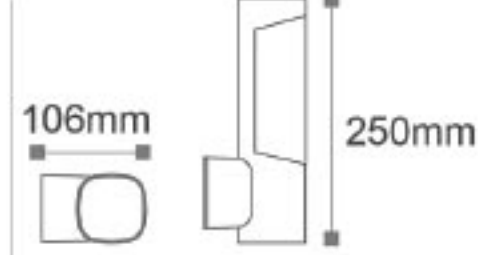

OSRAM Chip

Libra 800 - Bahçe Armatürü

ISO 9001

30.000 hr

IP54

Kod	Renk	Fiyat
AG43-0505	3000K	80,00 USD
Işık Akısı	: 810 lm	
Gerilim	: 220 V	
Güç	: 9 W	
Koli Miktarı	: 20 Ad	

OSRAM Chip

Libra 500 - Bahçe Armatürü