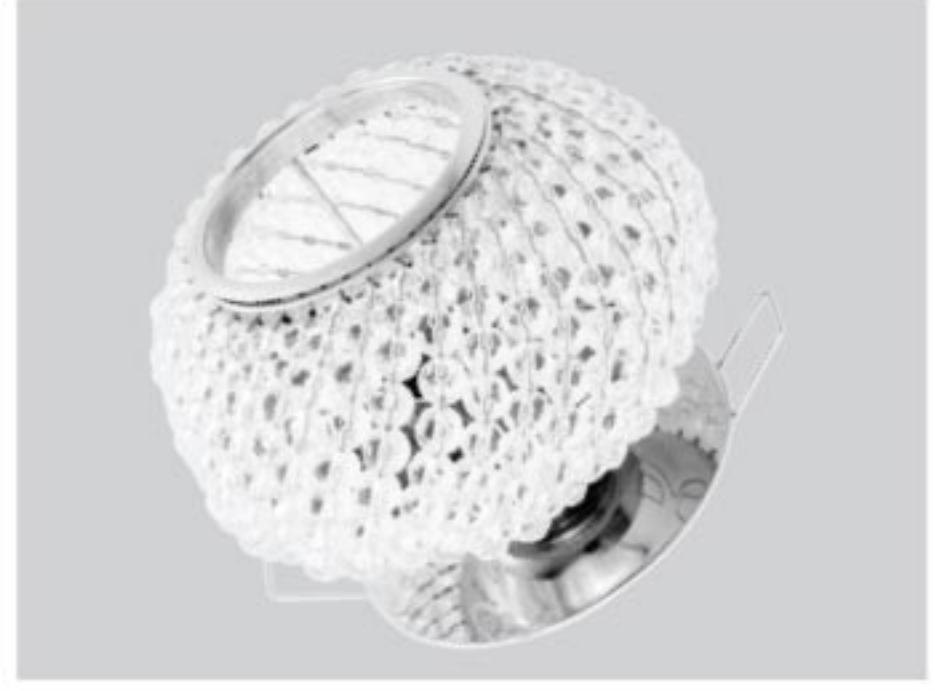

Kod	Kesim	Renk	Koli Mik.	Fiyat
1602-077	65 mm	Şff-Krom	40 ad	36,00 USD