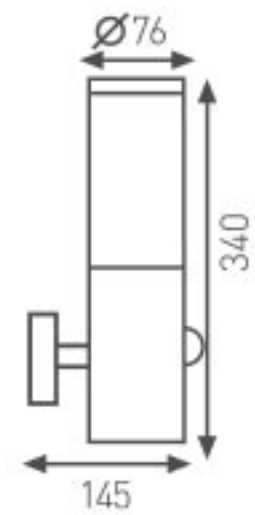

Bahçe Duvar Aydınlatma Apliği

RoHS Compliant CE E27 IP44

Kod	Fiyat
3203-001	14,00 USD
Yükseklik: 405 mm	
Kullanılabilir	
Ampul Gücü	: max. 60 W
Duy Tipi	: E27
Koli Miktarı	: 20 Ad
Gövde Özellikleri	: Paslanmaz çelik gövde, üstün kaliteli polikarbonat materyal.

Sensörlü Bahçe Duvar Aydınlatma Apliği

RoHS Compliant CE E27 IP44

Kod	Fiyat
3203-002	29,00 USD
Yükseklik: 405 mm	
Algılama Açısı: 180 °	
Kullanılabilir	
Ampul Gücü	: max. 60 W
Duy Tipi	: E27
Koli Miktarı	: 20 Ad
Gövde Özellikleri	: Paslanmaz çelik gövde, üstün kaliteli polikarbonat materyal.

Bahçe Duvar Aydınlatma Apliği

RoHS Compliant CE E27 IP44

Kod	Fiyat
3203-003	19,00 USD
Yükseklik: 340 mm	
Kullanılabilir	
Ampul Gücü	: max. 60 W
Duy Tipi	: E27
Koli Miktarı	: 10 Ad
Gövde Özellikleri	: Paslanmaz çelik gövde, üstün kaliteli polikarbonat materyal.

Sensörlü Bahçe Duvar Aydınlatma Apliği

RoHS Compliant CE E27 IP44

Kod	Fiyat
3203-004	38,00 USD
Yükseklik: 340 mm	
Algılama Açısı: 180 °	
Kullanılabilir	
Ampul Gücü	: max. 60 W
Duy Tipi	: E27
Koli Miktarı	: 10 Ad
Gövde Özellikleri	: Paslanmaz çelik gövde, üstün kaliteli polikarbonat materyal.