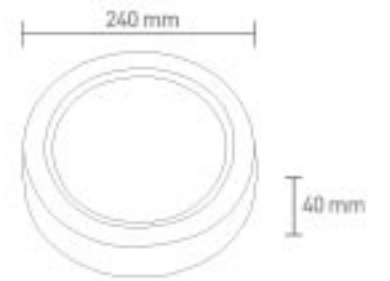

Gerilim : 220 V

Aydınlatma Açısı : 120°

Güç Faktörü : >90

Kod	Ölçüler (mm)	Güç	Renk	Koli Mik.	Fiyat
6010-001	φ200 x 40	12+2 W	6500K + Mavi	20 Ad.	34,00 USD
6010-002	φ200 x 40	12+2 W	3000K + Mavi	20 Ad.	34,00 USD
6010-003	φ240 x 38	18+2 W	6500K + Mavi	10 Ad.	43,00 USD
6010-004	φ240 x 38	18+2 W	3000K + Mavi	10 Ad.	43,00 USD