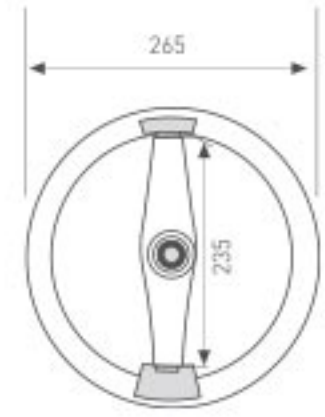

ISO 9001

CE

ISO 9001

8.000 hr

Kod	Duy	Renk	Fiyat
1009-001	E27	Beyaz	7,00 USD

Gerilim	: 220 V
Güç	: 32 W
Işık Akısı	: 1920 lm
Koli Miktarı	: 20 ad

11W Spiral Enerji Tasarruflu Ampul

RoHS
Compliant