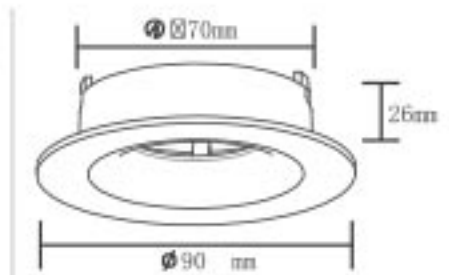

Kesim Ölçüsü : 70 mm
Koli Miktarı : 100 ad

Terra Alüminyum Spot Armatür

RoHS Compliant CE 70mm IP20

Kod	Renk	Fiyat
1601-034	Beyaz	4,80 USD

Kesim Ölçüsü : 70 mm
Koli Miktarı : 100 ad

Terra Alüminyum Spot Armatür