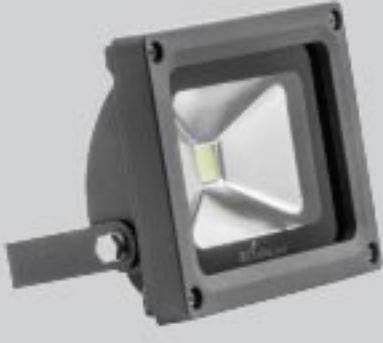

10 W COB LED Projektör

ISO 9001

30.000 hr

IP65

Kod	Renk	Fiyat
5602-002	Beyaz	14,50 USD
5602-003	Ilık Beyaz	14,50 USD
5602-001	Yeşil	14,50 USD

Gerilim : 220 V
Güç : 10 W
Işık Akısı : 800 lm
İzolasyon : IP65
Koli Miktarı : 20 ad