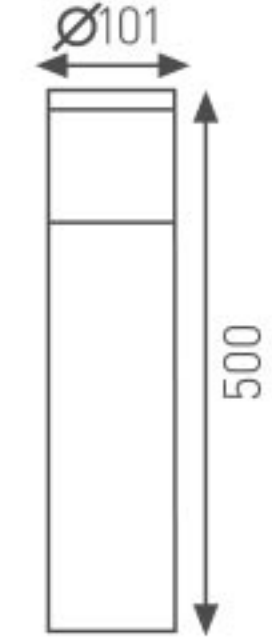

Bahçe Duvar Aydınlatma Apliği

Kod	Fiyat
3201-001	43,00 USD

Yükseklik: 356 mm

Kullanılabilir

Ampul Gücü : max. 60 W

Duy Tipi : E27

Koli Miktarı : 10 Ad

Gövde Özellikleri : Paslanmaz çelik gövde, üstün kaliteli polikarbonat materyal.

Bahçe Duvar Aydınlatma Apliği

Kod	Fiyat
3201-002	48,00 USD

Yükseklik: 284 mm

Kullanılabilir

Ampul Gücü : max. 60 W

Duy Tipi : E27

Koli Miktarı : 10 Ad

Gövde Özellikleri : Paslanmaz çelik gövde, üstün kaliteli polikarbonat materyal.

Bahçe Duvar Aydınlatma Direk Armatür

Kod	Fiyat
3201-003	50,00 USD

Kullanılabilir

Ampul Gücü : max. 60 W

Duy Tipi : E27

Koli Miktarı : 10 Ad

Gövde Özellikleri : Paslanmaz çelik gövde, üstün kaliteli polikarbonat materyal.

Bahçe Duvar Aydınlatma Apliği

Kod	Fiyat
3201-004	55,00 USD

Yükseklik: 800 mm

Kullanılabilir

Ampul Gücü : max. 60 W

Duy Tipi : E27

Koli Miktarı : 8 Ad

Gövde Özellikleri : Paslanmaz çelik gövde, üstün kaliteli polikarbonat materyal.