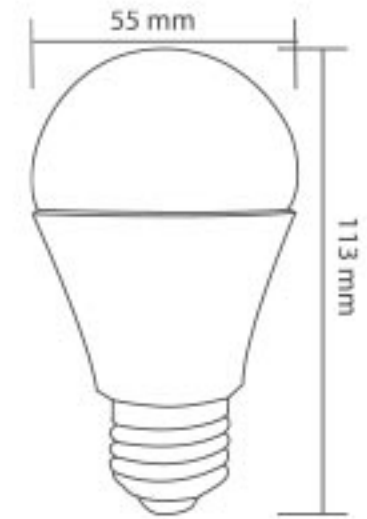

Gerilim	: 220 V
Güç	: 12 W
Işık Akısı	: 1080 lm
Duy Tipi	: E27
Koli Miktarı	: 50 ad

Dimlenebilir 10W LED A60 Ampul

ISO 9001

30.000 hr

Kod	Renk	Fiyat
5408-011	Beyaz	8,70 USD
5408-012	I.Beyaz	8,70 USD

Gerilim	: 220 V
Güç	: 10 W
Işık Akısı	: 900 lm
Duy Tipi	: E27
Koli Miktarı	: 50 ad