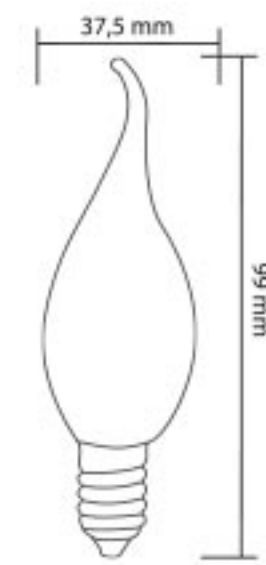

80W Spiral Enerji Tasarruflu Ampul

RoHS
Compliant

CE

ISO 9001

CE

ISO 9001

6.000 hr

Kod	Duy	Renk	Fiyat
1001-031	E27	Beyaz	11,00 USD

Gerilim : 220 V
Güç : 80 W
Işık Akısı : 4400 lm
Koli Miktarı : 12 ad

Halojen Ampul

RoHS
Compliant

CE

E27

2.000 hr

Kod	Güç	Işık Ak.	Renk	Fiyat
3401-001	28 W	360 lm	Sarı	0,85 USD
3401-002	42 W	630 lm	Sarı	0,85 USD
3401-003	52 W	820 lm	Sarı	0,85 USD
3401-004	70 W	1150 lm	Sarı	0,85 USD

Gerilim : 220 V
Duy : E27
Koli Miktarı : 100 ad

Halojen Mum Ampul

RoHS
Compliant

CE

E14

2.000 hr

Kod	Güç	Işık Akı.	Renk	Fiyat
3402-001	28 W	360 lm	Sarı	0,85 USD
3402-002	42 W	630 lm	Sarı	0,85 USD

Gerilim : 220 V
Duy : E14
Koli Miktarı : 100 ad

Halojen Kıvrık Ampul

RoHS
Compliant

CE

2.000 hr

Kod	Güç	Işık Akı.	Renk	Fiyat
3403-001	28 W	360 lm	Sarı	0,85 USD

Gerilim : 220 V
Duy : E14
Koli Miktarı : 100 ad