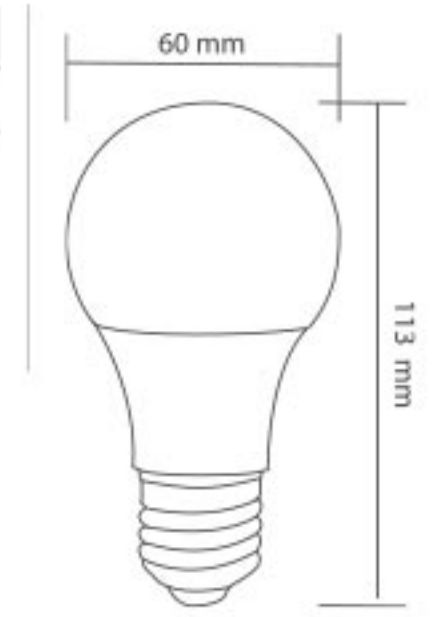

5W LED A60 Ampul

ISO 9001

30.000 hr

Kod	Renk	Fiyat
5415-005	6500K	2,70 USD
5415-006	3000K	2,70 USD

Gerilim	: 220 V
Güç	: 5 W
Işık Akısı	: 450 lm
Duy Tipi	: E27
Koli Miktarı	: 100 ad

7W LED A60 Ampul

ISO 9001

30.000 hr

Kod	Renk	Fiyat
5415-007	6500K	2,80 USD
5415-008	3000K	2,80 USD

Gerilim	: 220 V
Güç	: 7 W
Işık Akısı	: 630 lm
Duy Tipi	: E27
Koli Miktarı	: 100 ad

9W LED A60 Ampul

ISO 9001

30.000 hr

Kod	Renk	Fiyat
5415-009	6500K	3,25 USD
5415-010	3000K	3,25 USD

Gerilim	: 220 V
Güç	: 9 W
Işık Akısı	: 810 lm
Duy Tipi	: E27
Koli Miktarı	: 100 ad

8W LED A60 Ampul

ISO 9001

30.000 hr

Kod	Renk	Fiyat
5408-007	Beyaz	2,80 USD
5408-008	Ilık Beyaz	2,80 USD

Gerilim	: 220 V
Güç	: 8 W
Işık Akısı	: 720 lm
Duy Tipi	: E27
Koli Miktarı	: 50 ad