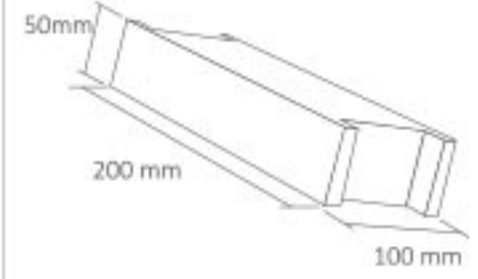

İnce Tip LED Trafosu 30 Amper

RoHS Compliant CE IP20

Kod	Fiyat
7001-016	30,00 USD

Boyut: 100 mm x 200 mm x 50 mm

Giriş Gerilimi	: 220 V
Çıkış Gerilimi	: 12V
Güç	: 360 W
Akım	: 30 A
Koli Miktarı	: 30 ad

İnce Tip LED Trafosu 41 Amper