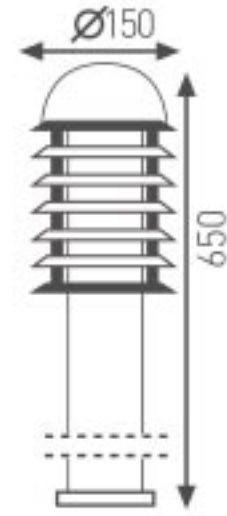

Bahçe Duvar Aydınlatma Apliği

Kod	Fiyat
3204-002	44,00 USD
Yükseklik: 350 mm	
Kullanılabilir	
Ampul Gücü	: max. 60 W
Duy Tipi	: E27
Koli Miktarı	: 10 Ad
Gövde Özellikleri : Paslanmaz çelik gövde, üstün kaliteli polikarbonat materyal.	

Bahçe Duvar Aydınlatma Apliği

Kod	Fiyat
3204-003	43,00 USD
Yükseklik: 350 mm	
Kullanılabilir	
Ampul Gücü	: max. 60 W
Duy Tipi	: E27
Koli Miktarı	: 8 Ad
Gövde Özellikleri : Paslanmaz çelik gövde, üstün kaliteli polikarbonat materyal.	

Bahçe Duvar Aydınlatma Apliği

Kod	Fiyat
3204-004	53,00 USD
Yükseklik: 650 mm	
Kullanılabilir	
Ampul Gücü	: max. 60 W
Duy Tipi	: E27
Koli Miktarı	: 10 Ad
Gövde Özellikleri : Paslanmaz çelik gövde, üstün kaliteli polikarbonat materyal.	

Bahçe Duvar Aydınlatma Apliği

Kod	Fiyat
3204-005	65,00 USD
Yükseklik: 1000 mm	
Kullanılabilir	
Ampul Gücü	: max. 60 W
Duy Tipi	: E27
Koli Miktarı	: 6 Ad
Gövde Özellikleri : Paslanmaz çelik gövde, üstün kaliteli polikarbonat materyal.