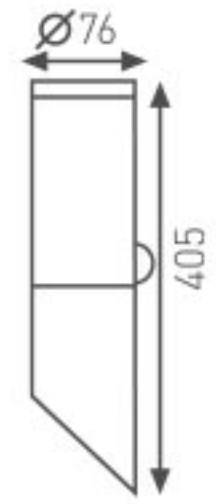

Bahçe Duvar Aydınlatma Apliği

RoHS Compliant CE E27 IP44

Kod	Fiyat
3203-001	14,00 USD
Yükseklik: 405 mm	
Kullanılabilir	
Ampul Gücü	: max. 60 W
Duy Tipi	: E27
Koli Miktarı	: 20 Ad
Gövde Özellikleri	: Paslanmaz çelik gövde, üstün kaliteli polikarbonat materyal.

Sensörlü Bahçe Duvar Aydınlatma Apliği

RoHS Compliant CE E27 IP44

Kod	Fiyat
3203-002	29,00 USD
Yükseklik: 405 mm	
Algılama Açısı: 180 °	
Kullanılabilir	
Ampul Gücü	: max. 60 W
Duy Tipi	: E27
Koli Miktarı	: 20 Ad
Gövde Özellikleri	: Paslanmaz çelik gövde, üstün kaliteli polikarbonat materyal.

Bahçe Duvar Aydınlatma Apliği

RoHS Compliant CE E27 IP44

Kod	Fiyat
3203-003	19,00 USD
Yükseklik: 340 mm	
Kullanılabilir	
Ampul Gücü	: max. 60 W
Duy Tipi	: E27
Koli Miktarı	: 10 Ad
Gövde Özellikleri	: Paslanmaz çelik gövde, üstün kaliteli polikarbonat materyal.

Sensörlü Bahçe Duvar Aydınlatma Apliği

RoHS Compliant CE E27 IP44

Kod	Fiyat
3203-004	38,00 USD
Yükseklik: 340 mm	
Algılama Açısı: 180 °	
Kullanılabilir	
Ampul Gücü	: max. 60 W
Duy Tipi	: E27
Koli Miktarı	: 10 Ad
Gövde Özellikleri	: Paslanmaz çelik gövde, üstün kaliteli polikarbonat materyal.