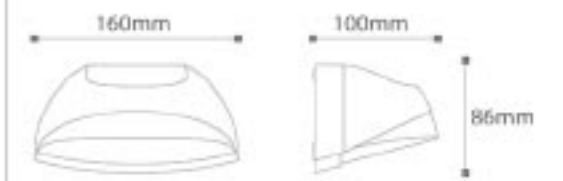

Norma S - Bahçe Apliği

ISO 9001

30.000 hr

IP54

Kod	Renk	Fiyat
AG40-0505	3000K	59,00 USD

Işık Akısı : 550 lm

Gerilim : 220 V

Güç : 6 W