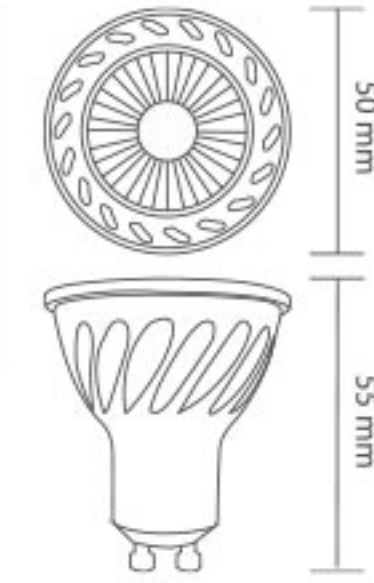

COB LED Ampul

ISO 9001

30.000 hr

Kod	Renk	Güç	I.Akısı	Fiyat
5407-012	Beyaz	3W	220 lm	3,50 USD
5407-013	Ilık Beyaz	4W	295 lm	3,50 USD

Gerilim : 220 V
Duy Tipi : GU10
Koli Miktarı : 100 ad

4W COB LED Ampul

ISO 9001

30.000 hr

Kod	Renk	Fiyat
5407-003	Beyaz	3,50 USD
5407-004	Ilık Beyaz	3,50 USD

Gerilim : 220 V
Güç : 4 W
Işık Akısı : 280 lm
Duy Tipi : G5.3
Koli Miktarı : 100 ad

Dimlenebilir 5W COB LED Ampul

ISO 9001

30.000 hr

Kod	Renk	Fiyat
5407-014	Beyaz	10,00 USD
5407-015	Ilık Beyaz	10,00 USD

Gerilim : 220 V
Güç : 5 W
Işık Akısı : 500 lm
Duy Tipi : GU10
Koli Miktarı : 100 ad

CREE

1W LED Gece Lambası

ISO 9001

30.000 hr

Kod	Renk	Fiyat
5416-001	6500K	1,50 USD
5416-002	3000K	1,50 USD
5416-003	Mavi	1,50 USD
5416-004	Yeşil	1,50 USD
5416-005	Kırmızı	1,50 USD

Gerilim : 220 V
Güç : 1 W
Duy Tipi : E27
Koli Miktarı : 200 ad