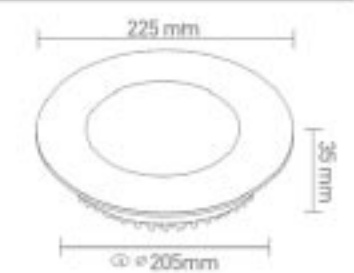

6008-008	160 mm	16 W	1440 lm	3000K	Byz+Cam	20 Ad.	19,00 USD
----------	--------	------	---------	-------	---------	--------	-----------

Kod	Kesim Ölç.	Güç	Işık Akısı	Renk	Gövde	Koli Mikt.	Fiyat
6006-003	105 mm	8 W	720 lm	6500K	Beyaz	40 Ad.	10,50 USD
6006-004	105 mm	8 W	720 lm	3000K	Beyaz	40 Ad.	10,50 USD
6006-013	105 mm	8 W	720 lm	4000K	Beyaz	40 Ad.	10,50 USD
6006-005	135 mm	12 W	1080 lm	6500K	Beyaz	20 Ad.	13,50 USD
6006-006	135 mm	12 W	1080 lm	3000K	Beyaz	20 Ad.	13,50 USD
6006-014	135 mm	12 W	1080 lm	4000K	Beyaz	20 Ad.	13,50 USD
6006-007	155 mm	16 W	1440 lm	6500K	Beyaz	20 Ad.	15,50 USD
6006-008	155 mm	16 W	1440 lm	3000K	Beyaz	20 Ad.	15,50 USD
6006-015	155 mm	16 W	1440 lm	4000K	Beyaz	20 Ad.	15,50 USD
6006-009	170 mm	20 W	1800 lm	6500K	Beyaz	20 Ad.	18,00 USD
6006-010	170 mm	20 W	1800 lm	3000K	Beyaz	20 Ad.	18,00 USD
6006-016	170 mm	20 W	1800 lm	4000K	Beyaz	20 Ad.	18,00 USD
6006-011	205 mm	24 W	2160 lm	6500K	Beyaz	20 Ad.	18,00 USD
6006-012	205 mm	24 W	2160 lm	3000K	Beyaz	20 Ad.	18,00 USD
6006-017	205 mm	24 W	2160 lm	4000K	Beyaz	20 Ad.	18,00 USD