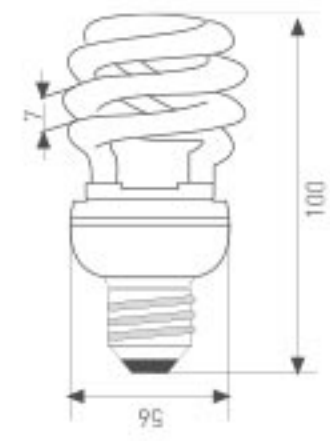

T2 9W Spiral Enerji Tasarruflu Ampul

ISO 9001

8.000 hr

Kod	Duy	Renk	Fiyat
1002-017	E27	Beyaz	2,40 USD
1002-018	E27	Sarı	2,40 USD
1002-020	E14	Sarı	2,40 USD

Gerilim : 220 V
Güç : 9 W
Işık Akısı : 495 lm
Koli Miktarı : 100 ad

T2 12W Spiral Enerji Tasarruflu Ampul

ISO 9001

8.000 hr

Kod	Duy	Renk	Fiyat
1002-022	E27	Sarı	2,40 USD
1002-024	E14	Sarı	2,40 USD

Gerilim : 220 V
Güç : 12 W
Işık Akısı : 660 lm
Koli Miktarı : 100 ad

T2 15W Spiral Enerji Tasarruflu Ampul

ISO 9001

8.000 hr

Kod	Duy	Renk	Fiyat
1002-025	E27	Beyaz	2,70 USD
1002-026	E27	Sarı	2,70 USD
1002-028	E14	Sarı	2,70 USD

Gerilim : 220 V
Güç : 15 W
Işık Akısı : 825 lm
Koli Miktarı : 100 ad

T2 20W Spiral Enerji Tasarruflu Ampul

ISO 9001

8.000 hr

Kod	Duy	Renk	Fiyat
1002-030	E27	Sarı	2,70 USD

Gerilim : 220 V
Güç : 20 W
Işık Akısı : 1100 lm
Koli Miktarı : 50 ad