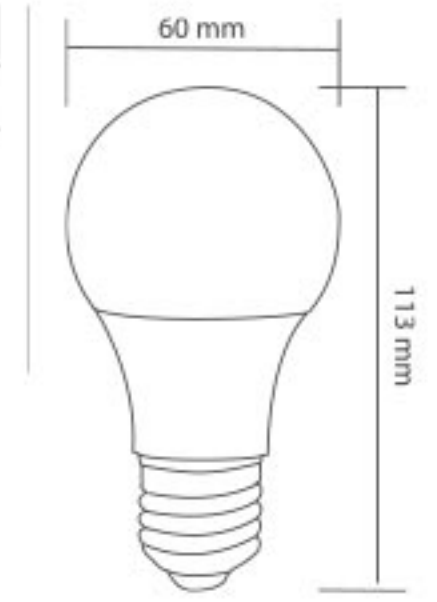

Gerilim	: 220 V
Güç	: 7 W
Işık Akısı	: 630 lm
Duy Tipi	: E27
Koli Miktarı	: 100 ad

9W LED A60 Ampul

ISO 9001

30.000 hr

Kod	Renk	Fiyat
5415-009	6500K	3,25 USD
5415-010	3000K	3,25 USD

Gerilim	: 220 V
Güç	: 9 W
Işık Akısı	: 810 lm
Duy Tipi	: E27
Koli Miktarı	: 100 ad