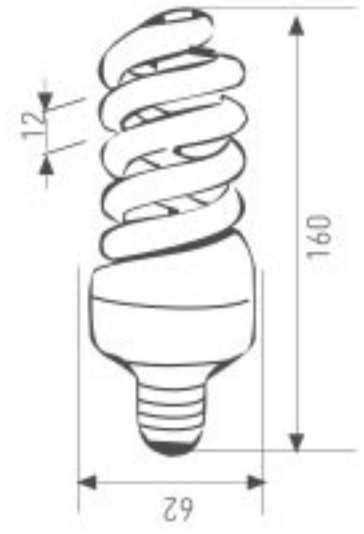

15W Spiral Enerji Tasarruflu Ampul

ISO 9001

6.000 hr

Kod	Duy	Renk	Fiyat
1001-022	E27	Beyaz	2,50 USD
1001-020	E14	Beyaz	2,50 USD

Gerilim : 220 V
Güç : 15 W
Işık Akısı : 825 lm
Koli Miktarı : 100 ad

Spiral Enerji Tasarruflu Ampul

ISO 9001

6.000 hr

Kod	Duy	Renk	Güç	Fiyat
1001-025	E27	Beyaz	23W	2,50 USD
1001-026	E27	Sarı	24W	2,50 USD

Gerilim : 220 V
Işık Akısı : 1265 lm
Koli Miktarı : 50 ad

45W Spiral Enerji Tasarruflu Ampul

ISO 9001

6.000 hr

Kod	Duy	Renk	Fiyat
1001-027	E27	Beyaz	7,75 USD

Gerilim : 220 V
Güç : 45 W
Işık Akısı : 2475 lm
Koli Miktarı : 25 ad

60W Spiral Enerji Tasarruflu Ampul

ISO 9001

6.000 hr

Kod	Duy	Renk	Fiyat
1001-028	E27	Beyaz	9,20 USD
1001-029	E27	Sarı	9,20 USD

Gerilim : 220 V
Güç : 60 W
Işık Akısı : 3300 lm
Koli Miktarı : 12 ad