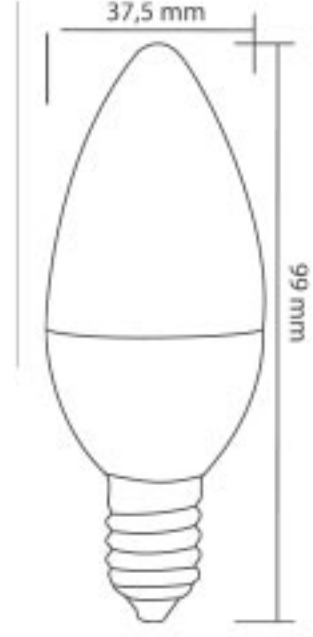

Gerilim	: 220 V
Güç	: 4 W
Işık Akısı	: 400 lm
Duy Tipi	: E14
Koli Miktarı	: 100 ad

5W LED Mum Ampul

ISO 9001

30.000 hr

Kod	Renk	Fiyat
5415-001	6500K	2,70 USD
5415-002	3000K	2,70 USD

Gerilim : 220 V
 Güç : 5 W
 Işık Akısı : 350 lm
 Duy Tipi : E14
 Koli Miktarı : 100 ad