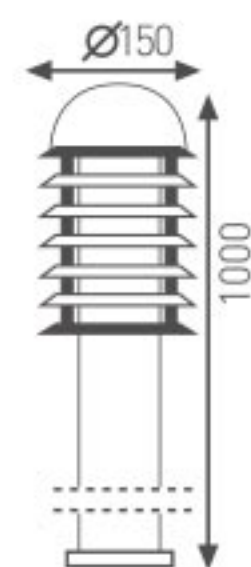

Bahçe Duvar Aydınlatma Apliği

Kod	Fiyat
3204-002	44,00 USD
Yükseklik: 350 mm	
Kullanılabilir	
Ampul Gücü	: max. 60 W
Duy Tipi	: E27
Koli Miktarı	: 10 Ad
Gövde Özellikleri : Paslanmaz çelik gövde, üstün kaliteli polikarbonat materyal.	

Bahçe Duvar Aydınlatma Apliği

Kod	Fiyat
3204-003	43,00 USD
Yükseklik: 350 mm	
Kullanılabilir	
Ampul Gücü	: max. 60 W
Duy Tipi	: E27
Koli Miktarı	: 8 Ad
Gövde Özellikleri : Paslanmaz çelik gövde, üstün kaliteli polikarbonat materyal.	

Bahçe Duvar Aydınlatma Apliği

Kod	Fiyat
3204-004	53,00 USD
Yükseklik: 650 mm	
Kullanılabilir	
Ampul Gücü	: max. 60 W
Duy Tipi	: E27
Koli Miktarı	: 10 Ad
Gövde Özellikleri : Paslanmaz çelik gövde, üstün kaliteli polikarbonat materyal.	

Bahçe Duvar Aydınlatma Apliği

Kod	Fiyat
3204-005	65,00 USD
Yükseklik: 1000 mm	
Kullanılabilir	
Ampul Gücü	: max. 60 W
Duy Tipi	: E27
Koli Miktarı	: 6 Ad
Gövde Özellikleri : Paslanmaz çelik gövde, üstün kaliteli polikarbonat materyal.