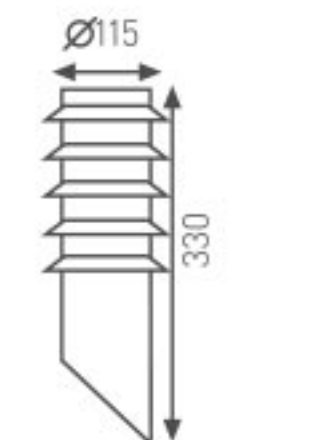

Bahçe Duvar Aydınlatma Apliği

Kod	Fiyat
3202-001	24,00 USD

Yükseklik: 330 mm

Kullanılabilir

Ampul Gücü : max. 60 W

Duy Tipi : E27

Koli Miktarı : 20 Ad

Gövde Özellikleri : Paslanmaz çelik gövde, üstün kaliteli polikarbonat materyal.