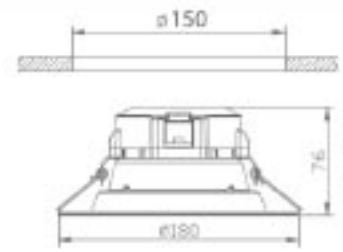

5005-005	150 mm	20 W	1440 lm	6500K	Beyaz	18 Ad.	35,00 USD