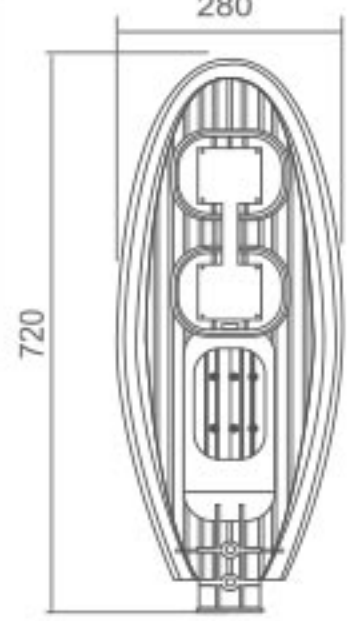

LED Sokak Armatürü

RoHS Compliant CE ISO 9001 30.000 hr IP65

Kod	Renk	Gövde	Fiyat
5604-001	5000K	Füme	140,00 USD

Gerilim : 220 V
Güç : 32 W
Işık Akısı : 4300 lm
Watt/Lümen : 134 lm
Gövde Materyali : Alüminyum
Koli Miktarı : 1 ad

LED Sokak Armatürü

RoHS Compliant CE ISO 9001 30.000 hr IP65

Kod	Renk	Gövde	Fiyat
5604-002	5000K	Füme	140,00 USD

Gerilim : 220 V
Güç : 50 W
Işık Akısı : 6700 lm
Watt/Lümen : 134 lm
Gövde Materyali : Alüminyum
Koli Miktarı : 1 ad

LED Sokak Armatürü

RoHS Compliant CE ISO 9001 30.000 hr IP65

Kod	Renk	Gövde	Fiyat
5604-003	5000K	Füme	230,00 USD

Gerilim : 220 V
Güç : 100 W
Işık Akısı : 13400 lm
Watt/Lümen : 134 lm
Gövde Materyali : Alüminyum
Koli Miktarı : 1 ad

LED Sokak Armatürü

RoHS Compliant CE ISO 9001 30.000 hr IP65

Kod	Renk	Gövde	Fiyat
5604-004	5000K	Füme	370,00 USD

Gerilim : 220 V
Güç : 150 W
Işık Akısı : 20100 lm
Watt/Lümen : 134 lm
Gövde Materyali : Alüminyum
Koli Miktarı : 1 ad