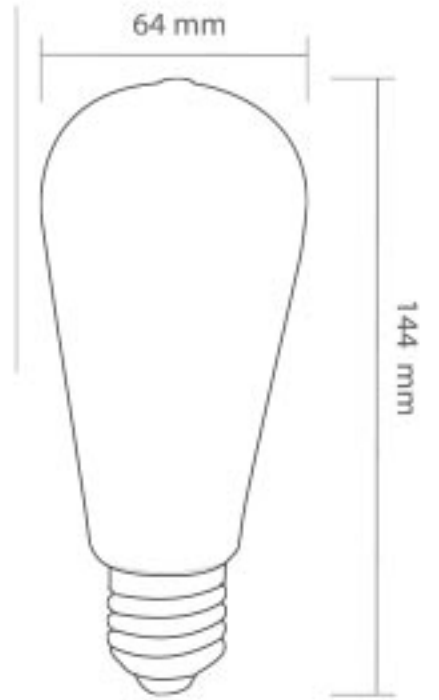

6W LED Ampul

ISO 9001

30.000 hr

Kod	Renk	Fiyat
5412-001	3000K	6,30 USD

Gerilim	: 220 V
Güç	: 6 W
Işık Akısı	: 600 lm
Duy Tipi	: E27
Koli Miktarı	: 100 ad

4W LED Ampul

ISO 9001

30.000 hr

YENİ

Kod	Renk	Fiyat
5412-002	2000K	14,00 USD

Gerilim	: 220 V
Güç	: 4 W
Işık Akısı	: 320 lm
Duy Tipi	: E27
Koli Miktarı	: 100 ad

4W LED Ampul

ISO 9001

30.000 hr

YENİ

Kod	Renk	Fiyat
5412-003	2000K	14,00 USD

Gerilim	: 220 V
Güç	: 4 W
Işık Akısı	: 320 lm
Duy Tipi	: E27
Koli Miktarı	: 100 ad

4W LED Mum Ampul

ISO 9001

30.000 hr

Kod	Renk	Fiyat
5413-001	3000K	4,50 USD

Gerilim	: 220 V
Güç	: 4 W
Işık Akısı	: 400 lm
Duy Tipi	: E14
Koli Miktarı	: 100 ad