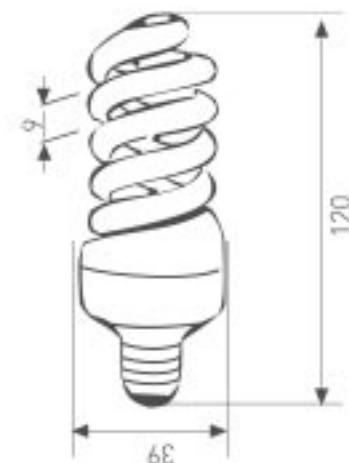

Gerilim	: 220 V
Güç	: 13 W
Işık Akısı	: 715 lm
Koli Miktarı	: 100 ad