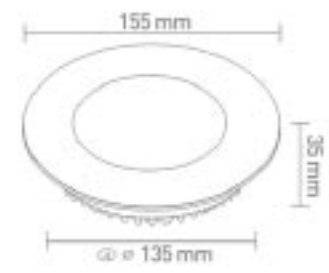

6008-008	160 mm	16 W	1440 lm	3000K	Byz+Cam	20 Ad.	19,00 USD
----------	--------	------	---------	-------	---------	--------	-----------

Kod	Kesim Ölç.	Güç	Işık Akısı	Renk	Gövde	Koli Mikt.	Fiyat
6006-003	105 mm	8 W	720 lm	6500K	Beyaz	40 Ad.	10,50 USD
6006-004	105 mm	8 W	720 lm	3000K	Beyaz	40 Ad.	10,50 USD
6006-013	105 mm	8 W	720 lm	4000K	Beyaz	40 Ad.	10,50 USD
6006-005	135 mm	12 W	1080 lm	6500K	Beyaz	20 Ad.	13,50 USD
6006-006	135 mm	12 W	1080 lm	3000K	Beyaz	20 Ad.	13,50 USD
6006-014	135 mm	12 W	1080 lm	4000K	Beyaz	20 Ad.	13,50 USD
6006-007	155 mm	16 W	1440 lm	6500K	Beyaz	20 Ad.	15,50 USD
6006-008	155 mm	16 W	1440 lm	3000K	Beyaz	20 Ad.	15,50 USD
6006-015	155 mm	16 W	1440 lm	4000K	Beyaz	20 Ad.	15,50 USD
6006-009	170 mm	20 W	1800 lm	6500K	Beyaz	20 Ad.	18,00 USD
6006-010	170 mm	20 W	1800 lm	3000K	Beyaz	20 Ad.	18,00 USD
6006-016	170 mm	20 W	1800 lm	4000K	Beyaz	20 Ad.	18,00 USD
6006-011	205 mm	24 W	2160 lm	6500K	Beyaz	20 Ad.	18,00 USD
6006-012	205 mm	24 W	2160 lm	3000K	Beyaz	20 Ad.	18,00 USD
6006-017	205 mm	24 W	2160 lm	4000K	Beyaz	20 Ad.	18,00 USD