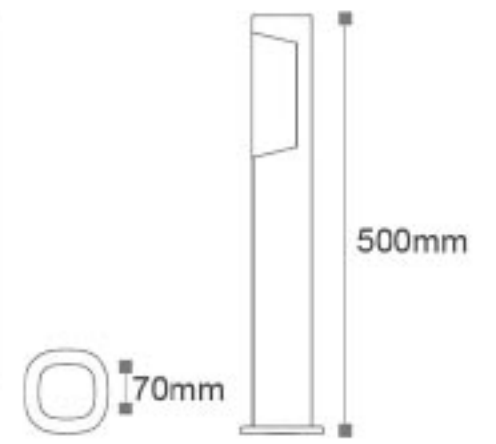

Kod	Renk	Fiyat
AG43-1205	3000K	85,00 USD
Işık Akısı	: 520 lm	
Gerilim	: 220 V	
Güç	: 6 W	
Koli Miktarı	: 20 Ad