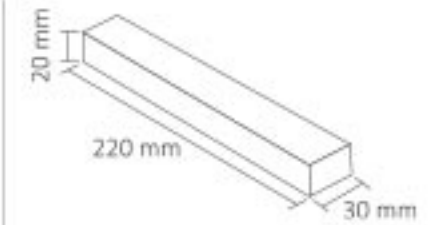

Kod	Fiyat
7002-001	11,00 USD

Boyut: 30 mm x 220 mm x 20 mm

Giriş Gerilimi	: 220 V
Çıkış Gerilimi	: 12V
Güç	: 25 W
Akım	: 2 A
Koli Miktarı	: 80 ad