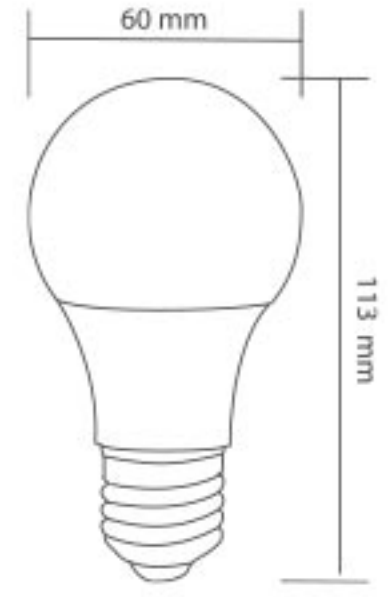

10W LED A60 Ampul

ISO 9001

30.000 hr

Kod	Renk	Fiyat
5408-009	Beyaz	3,25 USD
5408-010	Ilık Beyaz	3,25 USD

Gerilim	: 220 V
Güç	: 10 W
Işık Akısı	: 900 lm
Duy Tipi	: E27
Koli Miktarı	: 50 ad

12W LED A60 Ampul

ISO 9001

30.000 hr

Kod	Renk	Fiyat
5408-005	Beyaz	4,80 USD
5408-006	I.Beyaz	4,80 USD

Gerilim	: 220 V
Güç	: 12 W
Işık Akısı	: 1080 lm
Duy Tipi	: E27
Koli Miktarı	: 50 ad

Dimlenebilir 10W LED A60 Ampul

ISO 9001

30.000 hr

Kod	Renk	Fiyat
5408-011	Beyaz	8,70 USD
5408-012	I.Beyaz	8,70 USD

Gerilim	: 220 V
Güç	: 10 W
Işık Akısı	: 900 lm
Duy Tipi	: E27
Koli Miktarı	: 50 ad

12W LED G95, Globe Ampul

ISO 9001

30.000 hr

Kod	Renk	Fiyat
5410-001	Beyaz	9,00 USD
5410-002	Ilık Beyaz	9,00 USD

Gerilim	: 220 V
Güç	: 12 W
Işık Akısı	: 1080 lm
Duy Tipi	: E27
Koli Miktarı	: 16 ad