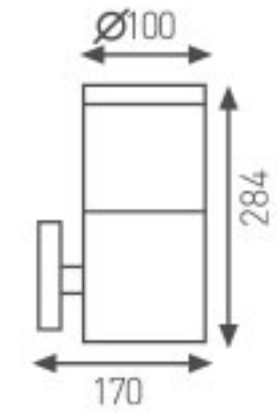

Yükseklik: 284 mm

Kullanılabilir

Ampul Gücü : max. 60 W

Duy Tipi : E27

Koli Miktarı : 10 Ad

Gövde Özellikleri : Paslanmaz çelik gövde, üstün kaliteli polikarbonat materyal.

Bahçe Duvar Aydınlatma Direk Armatür