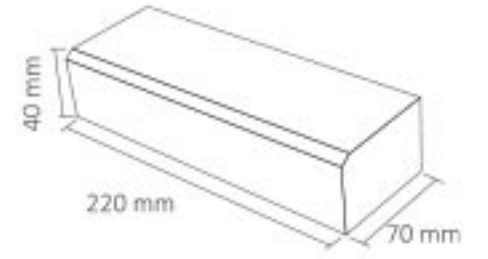

LED Trafosu 10 Amper - Su Geçirmez

RoHS Compliant | CE | IP67

Kod	Fiyat
7002-003	45,00 USD
Boyut: 70 mm x 220 mm x 40 mm	
Giriş Gerilimi	: 220 V
Çıkış Gerilimi	: 12V
Güç	: 120 W
Akım	: 10 A
Koli Miktarı	: 20 ad

LED Trafosu 16,5 Amper - Su Geçirmez

RoHS Compliant | CE | IP67

Kod	Fiyat
7002-004	55,00 USD
Boyut: 50 mm x 240 mm x 120 mm	
Giriş Gerilimi	: 220 V
Çıkış Gerilimi	: 12V
Güç	: 200 W
Akım	: 16,5 A
Koli Miktarı	: 8 ad

RGB kumandası

RoHS Compliant | CE | IP20

Kod	Fiyat
7003-001	37,00 USD
Gerilim	: 220 V
Güç	: 216 W
Akım	: 12 A
Koli Miktarı	: 30 ad

RGB Sinyal Güçlendirici

RoHS Compliant | CE | IP20

Kod	Fiyat
7003-002	13,50 USD
Gerilim	: 220 V
Güç	: 144 W
Akım	: 12 A
Koli Miktarı	: 100 ad