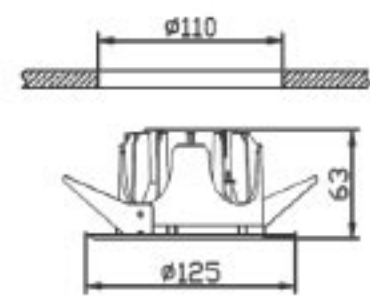

LED'li Merdiven/Duvar Armatürü

ISO 9001

30.000 hr

50mm

IP20

Kod	Renk	Fiyat
5008-027	3000K	21,00 USD

Gerilim	: 220 V
Güç	: 3 W
Işık Akısı	: 210 lm
Kesim Ölçüsü	: 50 mm
Koli Miktarı	: 100 ad

8W COB LED Downlight

ISO 9001

30.000 hr

110mm

355°

IP20

Kod	Kasa	Renk	Fiyat
5003-023	Beyaz	6500K	14,00 USD
5003-024	Beyaz	3000K	14,00 USD
5003-025	Saten	6500K	14,00 USD
5003-026	Saten	3000K	14,00 USD

Gerilim	: 220 V
Güç	: 8 W
Işık Akısı	: 560 lm
Kesim Ölçüsü	: 110 mm
Aydınlatma Açısı	: 160°
Koli Miktarı	: 20 ad

10W COB LED Downlight

ISO 9001

30.000 hr

145mm

160°

IP20

Kod	Kasa	Renk	Fiyat
5003-028	Beyaz	3000K	16,00 USD
5003-029	Saten	6500K	16,00 USD
5003-030	Saten	3000K	16,00 USD

Gerilim	: 220 V
Güç	: 10 W
Işık Akısı	: 700 lm
Kesim Ölçüsü	: 145 mm
Aydınlatma Açısı	: 160°
Koli Miktarı	: 20 ad

20W COB LED Downlight

ISO 9001

30.000 hr

175

160°

IP20

Kod	Kasa	Renk	Fiyat
5003-033	Saten	6500K	25,00 USD

Gerilim	: 220 V
Güç	: 20 W
Işık Akısı	: 1400 lm
Kesim Ölçüsü	: 175 mm
Aydınlatma Açısı	: 160°
Koli Miktarı	: 12 ad