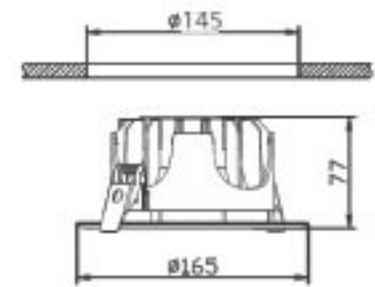

LED'li Merdiven/Duvar Armatürü

ISO 9001

30.000 hr

50mm

IP20

Kod	Renk	Fiyat
5008-027	3000K	21,00 USD

Gerilim	: 220 V
Güç	: 3 W
Işık Akısı	: 210 lm
Kesim Ölçüsü	: 50 mm
Koli Miktarı	: 100 ad

8W COB LED Downlight

ISO 9001

30.000 hr

110mm

355°

IP20

Kod	Kasa	Renk	Fiyat
5003-023	Beyaz	6500K	14,00 USD
5003-024	Beyaz	3000K	14,00 USD
5003-025	Saten	6500K	14,00 USD
5003-026	Saten	3000K	14,00 USD

Gerilim	: 220 V
Güç	: 8 W
Işık Akısı	: 560 lm
Kesim Ölçüsü	: 110 mm
Aydınlatma Açısı	: 160°
Koli Miktarı	: 20 ad

10W COB LED Downlight

ISO 9001

30.000 hr

145mm

160°

IP20

Kod	Kasa	Renk	Fiyat
5003-028	Beyaz	3000K	16,00 USD
5003-029	Saten	6500K	16,00 USD
5003-030	Saten	3000K	16,00 USD

Gerilim	: 220 V
Güç	: 10 W
Işık Akısı	: 700 lm
Kesim Ölçüsü	: 145 mm
Aydınlatma Açısı	: 160°
Koli Miktarı	: 20 ad

20W COB LED Downlight

ISO 9001

30.000 hr

175

160°

IP20

Kod	Kasa	Renk	Fiyat
5003-033	Saten	6500K	25,00 USD

Gerilim	: 220 V
Güç	: 20 W
Işık Akısı	: 1400 lm
Kesim Ölçüsü	: 175 mm
Aydınlatma Açısı	: 160°
Koli Miktarı	: 12 ad