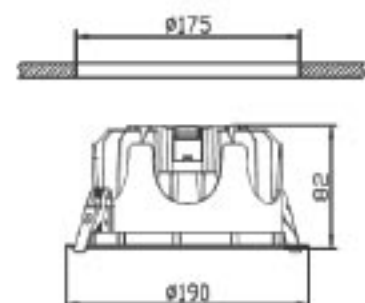

LED'li Merdiven/Duvar Armatürü

ISO 9001

30.000 hr

50mm

IP20

Kod	Renk	Fiyat
5008-027	3000K	21,00 USD

Gerilim	: 220 V
Güç	: 3 W
Işık Akısı	: 210 lm
Kesim Ölçüsü	: 50 mm
Koli Miktarı	: 100 ad

8W COB LED Downlight

ISO 9001

30.000 hr

110mm

355°

IP20

Kod	Kasa	Renk	Fiyat
5003-023	Beyaz	6500K	14,00 USD
5003-024	Beyaz	3000K	14,00 USD
5003-025	Saten	6500K	14,00 USD
5003-026	Saten	3000K	14,00 USD

Gerilim	: 220 V
Güç	: 8 W
Işık Akısı	: 560 lm
Kesim Ölçüsü	: 110 mm
Aydınlatma Açısı	: 160°
Koli Miktarı	: 20 ad

10W COB LED Downlight

ISO 9001

30.000 hr

145mm

160°

IP20

Kod	Kasa	Renk	Fiyat
5003-028	Beyaz	3000K	16,00 USD
5003-029	Saten	6500K	16,00 USD
5003-030	Saten	3000K	16,00 USD

Gerilim	: 220 V
Güç	: 10 W
Işık Akısı	: 700 lm
Kesim Ölçüsü	: 145 mm
Aydınlatma Açısı	: 160°
Koli Miktarı	: 20 ad

20W COB LED Downlight

ISO 9001

30.000 hr

175

160°

IP20

Kod	Kasa	Renk	Fiyat
5003-033	Saten	6500K	25,00 USD

Gerilim	: 220 V
Güç	: 20 W
Işık Akısı	: 1400 lm
Kesim Ölçüsü	: 175 mm
Aydınlatma Açısı	: 160°
Koli Miktarı	: 12 ad