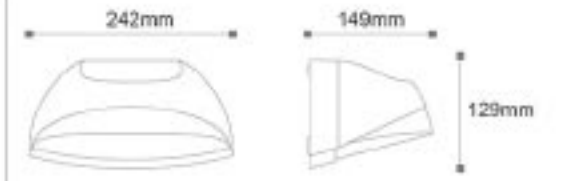

Işık Akısı : 1020 lm

Gerilim : 220 V

Güç : 12 W

Koli Miktarı : 20 Ad

OSRAM^{Chip}