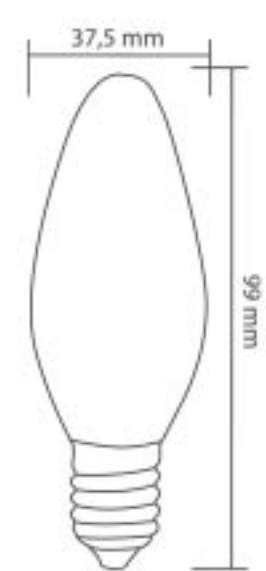

Gerilim : 220 V
Duy : E27
Koli Miktarı : 100 ad

Halojen Mum Ampul

RoHS
Compliant

CE

E14

2.000 hr

Kod	Güç	Işık Akı.	Renk	Fiyat
3402-001	28 W	360 lm	Sarı	0,85 USD
3402-002	42 W	630 lm	Sarı	0,85 USD

Gerilim : 220 V
Duy : E14
Koli Miktarı : 100 ad