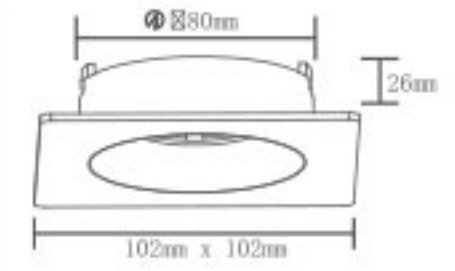

Terra Alüminyum Spot Armatür

RoHS Compliant | CE | 80mm | IP20

Kod	Renk	Fiyat
1601-035	Beyaz	7,50 USD

Kesim Ölçüsü : 80 mm
Koli Miktarı : 100 ad

Terra Alüminyum Spot Armatür

RoHS Compliant | CE | 80mm | IP20

Kod	Renk	Fiyat
1601-036	Beyaz	7,50 USD

Kesim Ölçüsü : 80 mm
Koli Miktarı : 100 ad

Terra 9W COB LED Aydınlatma Modül

RoHS Compliant | CE | IP20

Kod	Renk	Fiyat
5407-016	6500K	14,50 USD
5407-017	4000K	14,50 USD
5407-018	3000K	14,50 USD

Gerilim : 220 V
Güç : 8 W
Işık Akısı : 640 lm
Aydınlatma Açısı : 38°
Koli Miktarı : 100 ad

Terra Modüler Aydınlatma Sistemi Nedir?