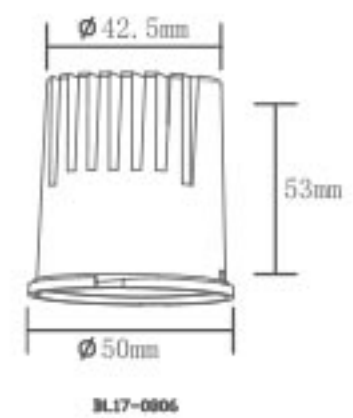

Terra Alüminyum Spot Armatür

RoHS Compliant | CE | 80mm | IP20

Kod	Renk	Fiyat
1601-035	Beyaz	7,50 USD

Kesim Ölçüsü : 80 mm
Koli Miktarı : 100 ad

Terra Alüminyum Spot Armatür

RoHS Compliant | CE | 80mm | IP20

Kod	Renk	Fiyat
1601-036	Beyaz	7,50 USD

Kesim Ölçüsü : 80 mm
Koli Miktarı : 100 ad

Terra 9W COB LED Aydınlatma Modül

RoHS Compliant | CE | IP20

Kod	Renk	Fiyat
5407-016	6500K	14,50 USD
5407-017	4000K	14,50 USD
5407-018	3000K	14,50 USD

Gerilim : 220 V
Güç : 8 W
Işık Akısı : 640 lm
Aydınlatma Açısı : 38°
Koli Miktarı : 100 ad

Terra Modüler Aydınlatma Sistemi Nedir?