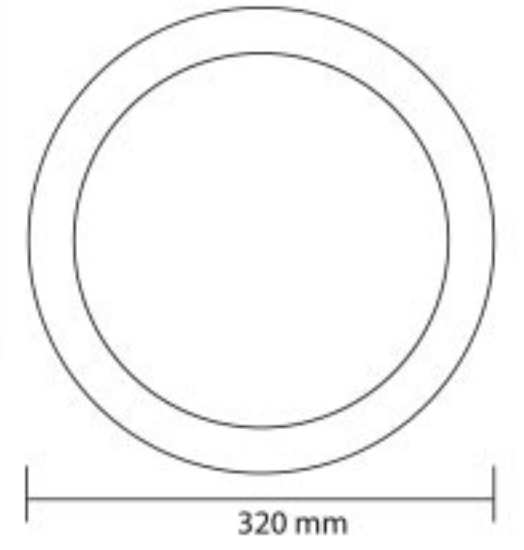

12W LED Tavan ve Duvar Armatürü

RoHS Compliant CE ISO 9001 30.000 hr IP20

Kod	Renk	Fiyat
6407-001	6500 K	24,00 USD
6407-002	3000 K	24,00 USD

Ürün Ölçüsü: 300 mm

Gerilim : 220 V
Güç : 12 W
Işık Akısı : 1000 lm
Koli Miktarı : 20 ad

15W LED Tavan ve Duvar Armatürü

RoHS Compliant CE ISO 9001 30.000 hr IP20

Kod	Renk	Fiyat
6407-003	6500 K	34,00 USD
6407-004	3000 K	34,00 USD

Ürün Ölçüsü: 320 mm

Gerilim : 220 V
Güç : 15 W
Işık Akısı : 1350 lm
Koli Miktarı : 12 ad

20W LED Tavan ve Duvar Armatürü

RoHS Compliant CE ISO 9001 30.000 hr IP20

Kod	Renk	Fiyat
6407-005	6500 K	43,00 USD
6407-006	3000 K	43,00 USD

Ürün Ölçüsü: 370 mm

Gerilim : 220 V
Güç : 20 W
Işık Akısı : 1800 lm
Koli Miktarı : 8 ad

12W LED Tavan ve Duvar Armatürü

RoHS Compliant CE ISO 9001 30.000 hr IP20

Kod	Renk	Fiyat
6407-007	6500 K	40,00 USD
6407-008	3000 K	40,00 USD

Gerilim : 220 V
Güç : 12 W
Işık Akısı : 1000 lm
Koli Miktarı : 12 ad