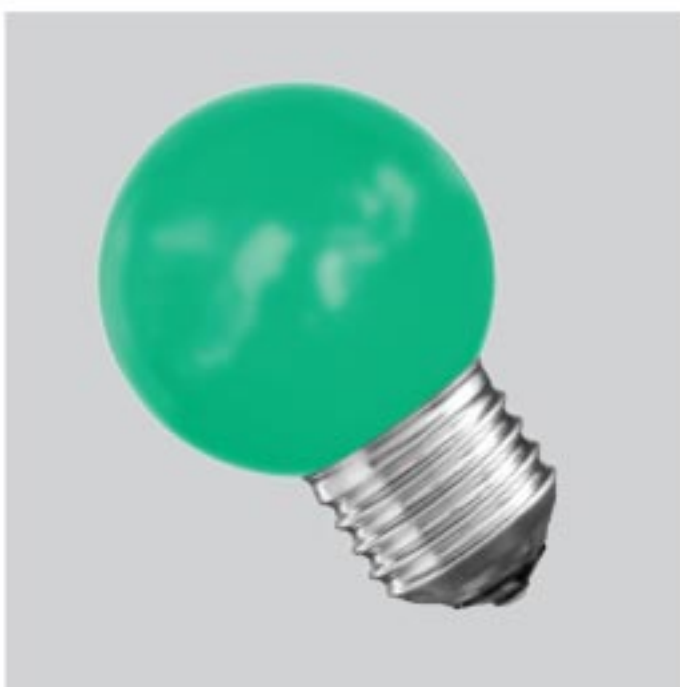

Kod	Renk	Fiyat
5407-014	Beyaz	10,00 USD
5407-015	Ilık Beyaz	10,00 USD

Gerilim : 220 V
Güç : 5 W
Işık Akısı : 500 lm
Duy Tipi : GU10
Koli Miktarı : 100 ad

CREE

1W LED Gece Lambası

ISO 9001

30.000 hr

Kod	Renk	Fiyat
5416-001	6500K	1,50 USD
5416-002	3000K	1,50 USD
5416-003	Mavi	1,50 USD
5416-004	Yeşil	1,50 USD
5416-005	Kırmızı	1,50 USD