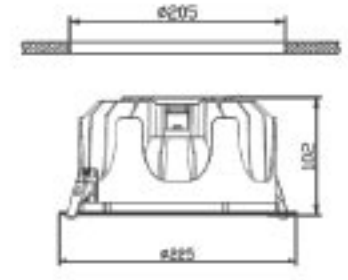

Gerilim	: 220 V
Güç	: 30 W
Işık Akısı	: 2100 lm
Kesim Ölçüsü	: 50 mm
Aydınlatma Açısı	: 160°
Koli Miktarı	: 12 ad

8W Kare COB LED Spot Armatür

RoHS Compliant | CE | ISO 9001 | 30.000 hr | 90x90 | 160° | IP20