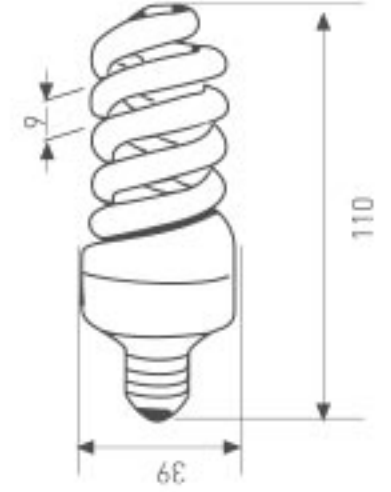

GS

ISO 9001

CE

ISO 9001

6.000 hr

Kod	Duy	Renk	Fiyat
1001-017	E27	Beyaz	2,40 USD

Gerilim	: 220 V
Güç	: 11 W
Işık Akısı	: 605 lm
Koli Miktarı	: 100 ad

13W Spiral Enerji Tasarruflu Ampul