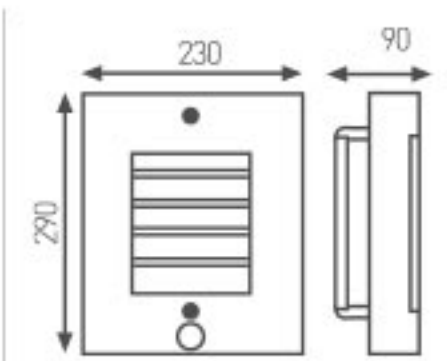

Kod	Fiyat
3207-002	37,00 USD
Algılama Açısı: 180 °	
Kullanılabilir	
Ampul Gücü	: max. 60 W
Duy Tipi	: E27
Koli Miktarı	: 10 Ad
Gövde Özellikleri	: Paslanmaz çelik gövde, üstün kaliteli tamperli cam.