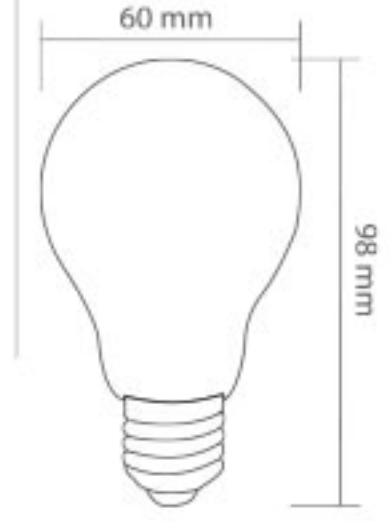

6W LED Ampul

ISO 9001

30.000 hr

Kod	Renk	Fiyat
5412-001	3000K	6,30 USD

Gerilim	: 220 V
Güç	: 6 W
Işık Akısı	: 600 lm
Duy Tipi	: E27
Koli Miktarı	: 100 ad

4W LED Ampul

ISO 9001

30.000 hr

YENİ

Kod	Renk	Fiyat
5412-002	2000K	14,00 USD

Gerilim	: 220 V
Güç	: 4 W
Işık Akısı	: 320 lm
Duy Tipi	: E27
Koli Miktarı	: 100 ad

4W LED Ampul

ISO 9001

30.000 hr

YENİ

Kod	Renk	Fiyat
5412-003	2000K	14,00 USD

Gerilim	: 220 V
Güç	: 4 W
Işık Akısı	: 320 lm
Duy Tipi	: E27
Koli Miktarı	: 100 ad

4W LED Mum Ampul

ISO 9001

30.000 hr

Kod	Renk	Fiyat
5413-001	3000K	4,50 USD

Gerilim	: 220 V
Güç	: 4 W
Işık Akısı	: 400 lm
Duy Tipi	: E14
Koli Miktarı	: 100 ad