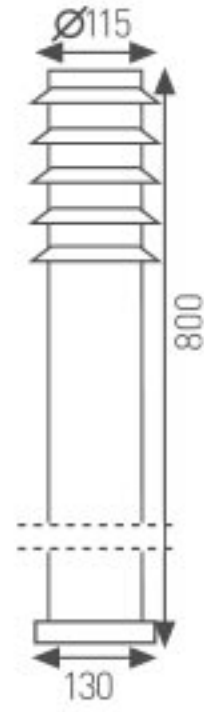

Bahçe Duvar Aydınlatma Apliği

Kod	Fiyat
3202-004	39,00 USD

Yükseklik: 800 mm

Kullanılabilir

Ampul Gücü : max. 60 W

Duy Tipi : E27

Koli Miktarı : 10 Ad

Gövde Özellikleri : Paslanmaz çelik gövde, üstün kaliteli polikarbonat materyal.