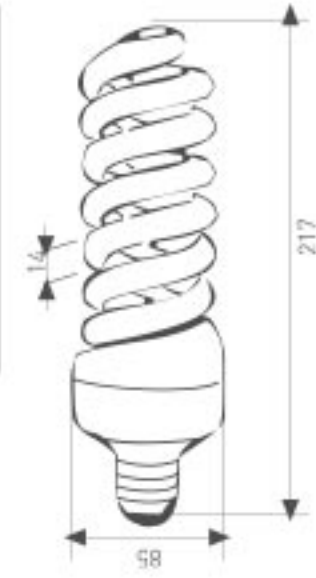

15W Spiral Enerji Tasarruflu Ampul

ISO 9001

6.000 hr

Kod	Duy	Renk	Fiyat
1001-022	E27	Beyaz	2,50 USD
1001-020	E14	Beyaz	2,50 USD

Gerilim : 220 V
Güç : 15 W
Işık Akısı : 825 lm
Koli Miktarı : 100 ad

Spiral Enerji Tasarruflu Ampul

ISO 9001

6.000 hr

Kod	Duy	Renk	Güç	Fiyat
1001-025	E27	Beyaz	23W	2,50 USD
1001-026	E27	Sarı	24W	2,50 USD

Gerilim : 220 V
Işık Akısı : 1265 lm
Koli Miktarı : 50 ad

45W Spiral Enerji Tasarruflu Ampul

ISO 9001

6.000 hr

Kod	Duy	Renk	Fiyat
1001-027	E27	Beyaz	7,75 USD

Gerilim : 220 V
Güç : 45 W
Işık Akısı : 2475 lm
Koli Miktarı : 25 ad

60W Spiral Enerji Tasarruflu Ampul

ISO 9001

6.000 hr

Kod	Duy	Renk	Fiyat
1001-028	E27	Beyaz	9,20 USD
1001-029	E27	Sarı	9,20 USD

Gerilim : 220 V
Güç : 60 W
Işık Akısı : 3300 lm
Koli Miktarı : 12 ad