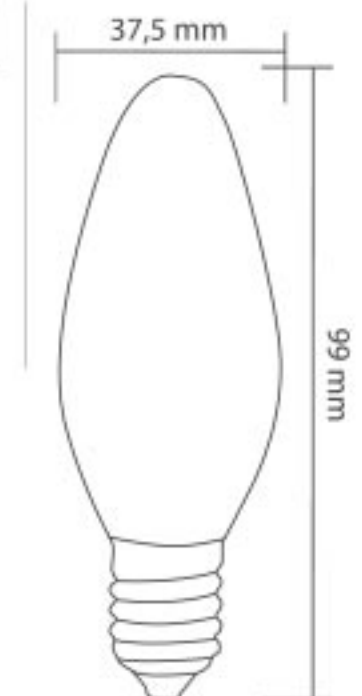

6W LED Ampul

ISO 9001

30.000 hr

Kod	Renk	Fiyat
5412-001	3000K	6,30 USD

Gerilim	: 220 V
Güç	: 6 W
Işık Akısı	: 600 lm
Duy Tipi	: E27
Koli Miktarı	: 100 ad

4W LED Ampul

ISO 9001

30.000 hr

YENİ

Kod	Renk	Fiyat
5412-002	2000K	14,00 USD

Gerilim	: 220 V
Güç	: 4 W
Işık Akısı	: 320 lm
Duy Tipi	: E27
Koli Miktarı	: 100 ad

4W LED Ampul

ISO 9001

30.000 hr

YENİ

Kod	Renk	Fiyat
5412-003	2000K	14,00 USD

Gerilim	: 220 V
Güç	: 4 W
Işık Akısı	: 320 lm
Duy Tipi	: E27
Koli Miktarı	: 100 ad

4W LED Mum Ampul

ISO 9001

30.000 hr

Kod	Renk	Fiyat
5413-001	3000K	4,50 USD

Gerilim	: 220 V
Güç	: 4 W
Işık Akısı	: 400 lm
Duy Tipi	: E14
Koli Miktarı	: 100 ad