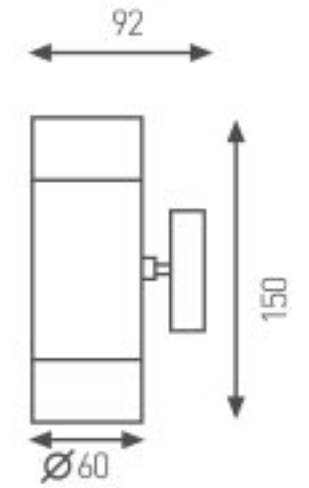

Bahçe Duvar Aydınlatma Apliği

Kod	Fiyat
3206-003	24,00 USD

Kullanılabilir

Ampul Gücü : max. 2 x 50 W

Duy Tipi : 2 X GU10

Koli Miktarı : 20 Ad

Gövde Özellikleri : Paslanmaz çelik gövde, üstün kaliteli polikarbonat materyal.