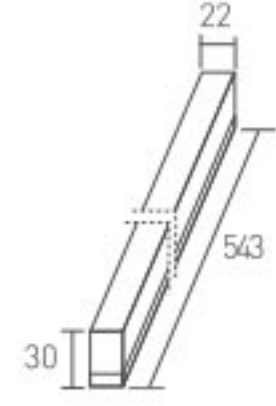

Uzunluk: 313 mm

Gerilim : 220 V
Güç : 4 W
Işık Akısı : 280 lm
Koli Miktarı : 30 ad

7,5W LED Bant Armatür

30.000 hr IP20

Kod	Renk	Fiyat
7401-003	6500 K	10,50 USD
7401-004	3000 K	10,50 USD

Uzunluk: 543 mm

Gerilim : 220 V
Güç : 7,5 W
Işık Akısı : 560 lm
Koli Miktarı : 30 ad