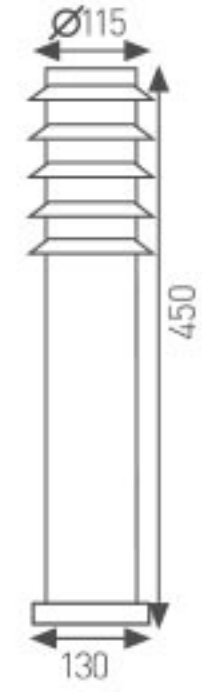

Bahçe Duvar Aydınlatma Apliği

Kod	Fiyat
3202-003	29,00 USD

Yükseklik: 450 mm

Kullanılabilir

Ampul Gücü : max. 60 W

Duy Tipi : E27

Koli Miktarı : 10 Ad

Gövde Özellikleri : Paslanmaz çelik gövde, üstün kaliteli polikarbonat materyal.