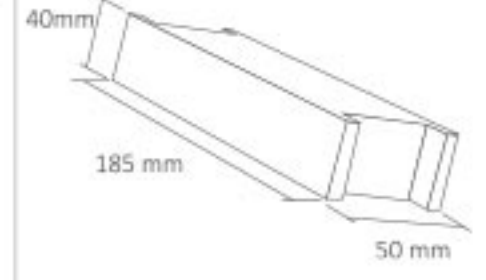

İnce Tip LED Trafosu 8,5 Amper

RoHS
Compliant | CE | IP20

Kod	Fiyat
-----	-------

7001-012 13,50 USD

Boyut: 50 mm x 185 mm x 40 mm

Giriş Gerilimi : 220 V
Çıkış Gerilimi : 12V
Güç : 120 W
Akım : 8,5 A
Koli Miktarı : 60 ad