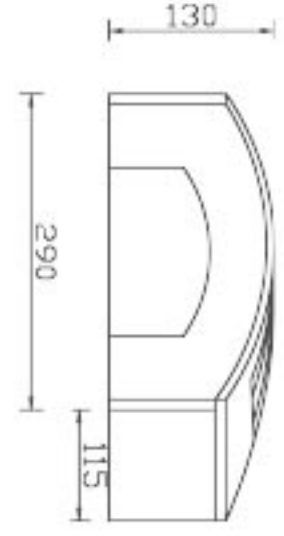

Duy Tipi : E27

Koli Miktarı : 10 Ad

Gövde Özellikleri : Alüminyum enjeksiyon gövde,
üstün kaliteli polikarbonat
materyal.

Bahçe Duvar Aydınlatma Apliği

RoHS
Compliant

CE

E27

IP44