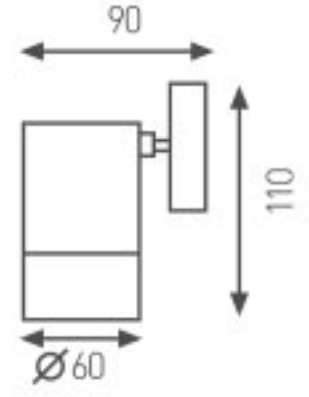

Bahçe Duvar Aydınlatma Apliği

Kod	Fiyat
3206-001	19,00 USD

Kullanılabilir

Ampul Gücü : max. 50 W

Duy Tipi : GU10

Koli Miktarı : 20 Ad

Gövde Özellikleri : Paslanmaz çelik gövde, üstün kaliteli polikarbonat materyal.