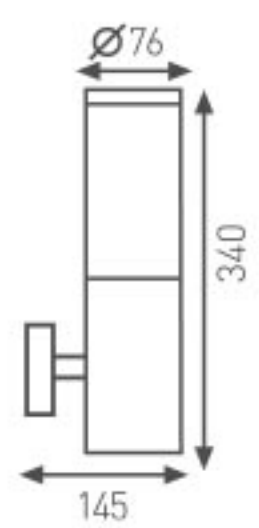

Bahçe Duvar Aydınlatma Apliği

RoHS Compliant CE E27 IP44

Kod	Fiyat
3203-001	14,00 USD
Yükseklik: 405 mm	
Kullanılabilir	
Ampul Gücü	: max. 60 W
Duy Tipi	: E27
Koli Miktarı	: 20 Ad
Gövde Özellikleri	: Paslanmaz çelik gövde, üstün kaliteli polikarbonat materyal.

Sensörlü Bahçe Duvar Aydınlatma Apliği

RoHS Compliant CE E27 IP44

Kod	Fiyat
3203-002	29,00 USD
Yükseklik: 405 mm	
Algılama Açısı: 180 °	
Kullanılabilir	
Ampul Gücü	: max. 60 W
Duy Tipi	: E27
Koli Miktarı	: 20 Ad
Gövde Özellikleri	: Paslanmaz çelik gövde, üstün kaliteli polikarbonat materyal.

Bahçe Duvar Aydınlatma Apliği

RoHS Compliant CE E27 IP44

Kod	Fiyat
3203-003	19,00 USD
Yükseklik: 340 mm	
Kullanılabilir	
Ampul Gücü	: max. 60 W
Duy Tipi	: E27
Koli Miktarı	: 10 Ad
Gövde Özellikleri	: Paslanmaz çelik gövde, üstün kaliteli polikarbonat materyal.

Sensörlü Bahçe Duvar Aydınlatma Apliği

RoHS Compliant CE E27 IP44

Kod	Fiyat
3203-004	38,00 USD
Yükseklik: 340 mm	
Algılama Açısı: 180 °	
Kullanılabilir	
Ampul Gücü	: max. 60 W
Duy Tipi	: E27
Koli Miktarı	: 10 Ad
Gövde Özellikleri	: Paslanmaz çelik gövde, üstün kaliteli polikarbonat materyal.