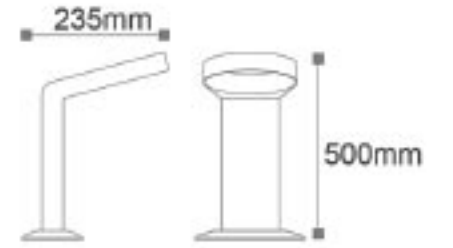

Kod	Renk	Fiyat
AG43-3005	3000K	90,00 USD
Işık Akısı	: 520 lm	
Gerilim	: 220 V	
Güç	: 6 W	
Koli Miktarı	: 20 Ad