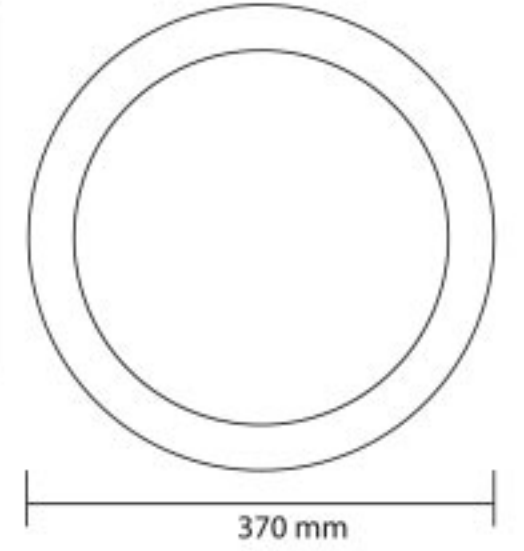

12W LED Tavan ve Duvar Armatürü

RoHS Compliant CE ISO 9001 30.000 hr IP20

Kod	Renk	Fiyat
6407-001	6500 K	24,00 USD
6407-002	3000 K	24,00 USD

Ürün Ölçüsü: 300 mm

Gerilim : 220 V
Güç : 12 W
Işık Akısı : 1000 lm
Koli Miktarı : 20 ad

15W LED Tavan ve Duvar Armatürü

RoHS Compliant CE ISO 9001 30.000 hr IP20

Kod	Renk	Fiyat
6407-003	6500 K	34,00 USD
6407-004	3000 K	34,00 USD

Ürün Ölçüsü: 320 mm

Gerilim : 220 V
Güç : 15 W
Işık Akısı : 1350 lm
Koli Miktarı : 12 ad

20W LED Tavan ve Duvar Armatürü

RoHS Compliant CE ISO 9001 30.000 hr IP20

Kod	Renk	Fiyat
6407-005	6500 K	43,00 USD
6407-006	3000 K	43,00 USD

Ürün Ölçüsü: 370 mm

Gerilim : 220 V
Güç : 20 W
Işık Akısı : 1800 lm
Koli Miktarı : 8 ad

12W LED Tavan ve Duvar Armatürü

RoHS Compliant CE ISO 9001 30.000 hr IP20

Kod	Renk	Fiyat
6407-007	6500 K	40,00 USD
6407-008	3000 K	40,00 USD

Gerilim : 220 V
Güç : 12 W
Işık Akısı : 1000 lm
Koli Miktarı : 12 ad