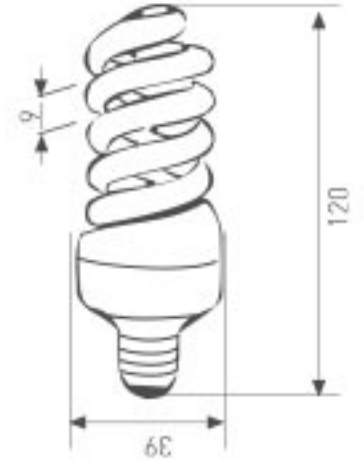

15W Spiral Enerji Tasarruflu Ampul

ISO 9001

6.000 hr

Kod	Duy	Renk	Fiyat
1001-022	E27	Beyaz	2,50 USD
1001-020	E14	Beyaz	2,50 USD

Gerilim : 220 V
Güç : 15 W
Işık Akısı : 825 lm
Koli Miktarı : 100 ad

Spiral Enerji Tasarruflu Ampul