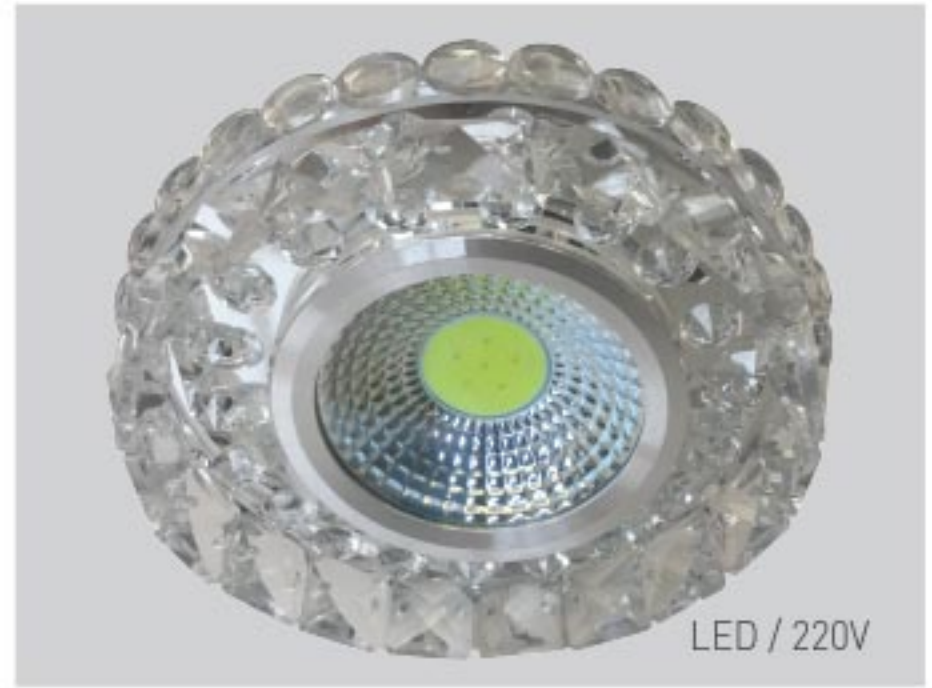

LED / 220V

Kod	Kesim	Renk	Koli Mik.	Fiyat
1602-093	65 mm	Aynalı	50 ad	7,50 USD

LED / 220V

Kod	Kesim	Renk	Koli Mik.	Fiyat
1602-091	65 mm	6500K	50 ad	9,50 USD
1602-105	65 mm	3000K	50 ad	9,50 USD

LED / 220V

Kod	Kesim	Renk	Koli Mik.	Fiyat
1602-099	65 mm	6500K	100 ad	16,00 USD