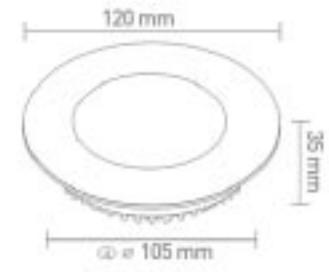

6008-008	160 mm	16 W	1440 lm	3000K	Byz+Cam	20 Ad.	19,00 USD
----------	--------	------	---------	-------	---------	--------	-----------

Kod	Kesim Ölç.	Güç	Işık Akısı	Renk	Gövde	Koli Mikt.	Fiyat
6006-003	105 mm	8 W	720 lm	6500K	Beyaz	40 Ad.	10,50 USD
6006-004	105 mm	8 W	720 lm	3000K	Beyaz	40 Ad.	10,50 USD
6006-013	105 mm	8 W	720 lm	4000K	Beyaz	40 Ad.	10,50 USD
6006-005	135 mm	12 W	1080 lm	6500K	Beyaz	20 Ad.	13,50 USD
6006-006	135 mm	12 W	1080 lm	3000K	Beyaz	20 Ad.	13,50 USD
6006-014	135 mm	12 W	1080 lm	4000K	Beyaz	20 Ad.	13,50 USD
6006-007	155 mm	16 W	1440 lm	6500K	Beyaz	20 Ad.	15,50 USD
6006-008	155 mm	16 W	1440 lm	3000K	Beyaz	20 Ad.	15,50 USD
6006-015	155 mm	16 W	1440 lm	4000K	Beyaz	20 Ad.	15,50 USD
6006-009	170 mm	20 W	1800 lm	6500K	Beyaz	20 Ad.	18,00 USD
6006-010	170 mm	20 W	1800 lm	3000K	Beyaz	20 Ad.	18,00 USD
6006-016	170 mm	20 W	1800 lm	4000K	Beyaz	20 Ad.	18,00 USD
6006-011	205 mm	24 W	2160 lm	6500K	Beyaz	20 Ad.	18,00 USD
6006-012	205 mm	24 W	2160 lm	3000K	Beyaz	20 Ad.	18,00 USD
6006-017	205 mm	24 W	2160 lm	4000K	Beyaz	20 Ad.	18,00 USD