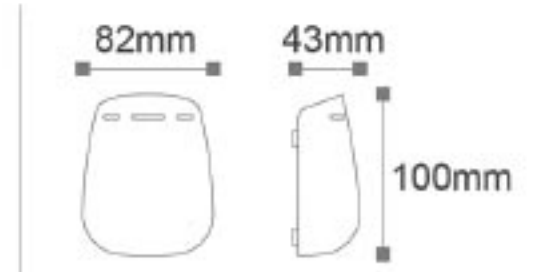

Kod	Renk	Fiyat
AG40-1005	3000K	57,00 USD
Işık Akısı	: 380 lm	
Gerilim	: 220 V	
Güç	: 2 x 3 W	
Koli Miktarı	: 20 Ad	

Vega B - Bahçe Apliği

RoHS Compliant | CE | ISO 9001 | 30.000 hr | IP54

OSRAM Chip

Kod	Renk	Fiyat
AG40-0905	3000K	42,00 USD
Işık Akısı	: 190 lm	
Gerilim	: 220 V	
Güç	: 1 x 3 W	
Koli Miktarı	: 20 Ad	