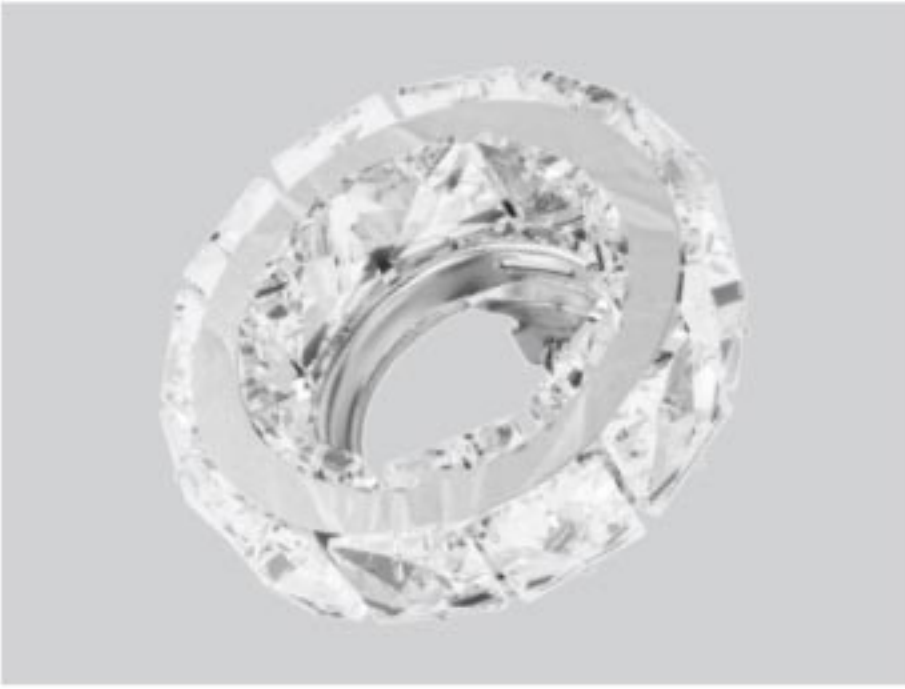

Kod	Kesim	Renk	Koli Mik.	Fiyat
1602-073	65 mm	Şff-Krom	40 ad	27,50 USD