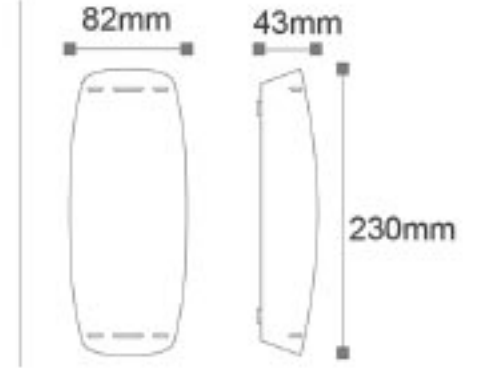

OSRAM Chip

Kod	Renk	Fiyat
AG40-1005	3000K	57,00 USD
Işık Akısı	: 380 lm	
Gerilim	: 220 V	
Güç	: 2 x 3 W	
Koli Miktarı	: 20 Ad