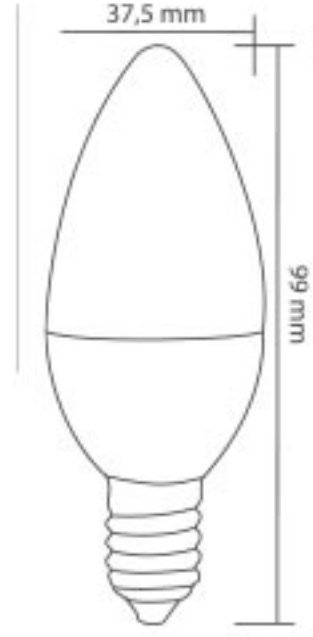

8W LED Mum Ampul

ISO 9001

30.000 hr

Kod	Renk	Fiyat
5404-015	6500K	4,50 USD
5404-016	3000K	4,50 USD

Gerilim : 220 V
 Güç : 8 W
 Işık Akısı : 720 lm
 Duy Tipi : E14
 Koli Miktarı : 100 ad

4W LED Top Ampul

ISO 9001