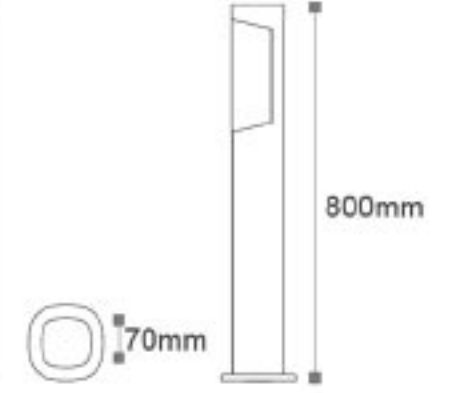

OSRAM^{Chip}

Mensa 800 - Bahçe Armatürü

ISO 9001

30.000 hr

IP54

Kod	Renk	Fiyat
AG43-1405	3000K	96,00 USD
Işık Akısı	: 520 lm	
Gerilim	: 220 V	
Güç	: 6 W	
Koli Miktarı	: 20 Ad	

OSRAM^{Chip}

Mensa 500 - Bahçe Armatürü