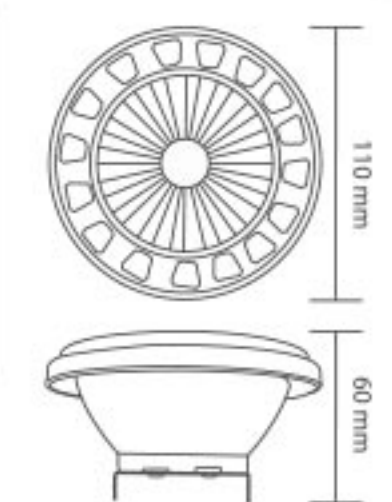

20W LED Ampul

ISO 9001

30.000 hr

Kod	Renk	Fiyat
5410-005	Beyaz	10,50 USD
5410-006	Ilık Beyaz	10,50 USD

Gerilim	: 220 V
Güç	: 20 W
Işık Akısı	: 1800 lm
Duy Tipi	: E27
Koli Miktarı	: 16 ad

30W LED Ampul

ISO 9001

30.000 hr

Kod	Renk	Fiyat
5410-007	Beyaz	15,50 USD
5410-008	Ilık Beyaz	15,50 USD

Gerilim	: 220 V
Güç	: 30 W
Işık Akısı	: 2700 lm
Duy Tipi	: E27
Koli Miktarı	: 16 ad

COB LED PAR30 Spot Ampul

ISO 9001

30.000 hr

Kod	Renk	Fiyat
5411-005	Beyaz	13,00 USD
5411-006	Ilık Beyaz	13,00 USD

Gerilim	: 220 V
Güç	: 14 W
Işık Akısı	: 1150 lm
Duy Tipi	: E27
Koli Miktarı	: 50 ad

LED AR111 Ampul

ISO 9001

30.000 hr

Kod	Renk	Fiyat
5411-007	Beyaz	19,00 USD
5411-008	Ilık Beyaz	19,00 USD

Gerilim	: 12 V
Güç	: 12 W
Işık Akısı	: 1150 lm
Duy Tipi	: G53
Koli Miktarı	: 50 ad