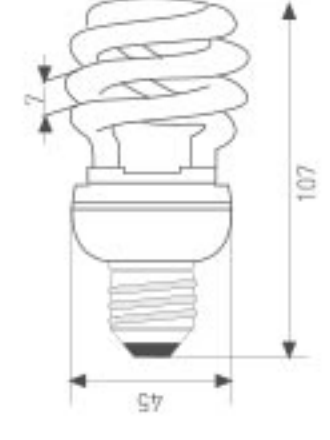

T2 9W Spiral Enerji Tasarruflu Ampul

ISO 9001

8.000 hr

Kod	Duy	Renk	Fiyat
1002-017	E27	Beyaz	2,40 USD
1002-018	E27	Sarı	2,40 USD
1002-020	E14	Sarı	2,40 USD

Gerilim : 220 V
Güç : 9 W
Işık Akısı : 495 lm
Koli Miktarı : 100 ad

T2 12W Spiral Enerji Tasarruflu Ampul

ISO 9001

8.000 hr

Kod	Duy	Renk	Fiyat
1002-022	E27	Sarı	2,40 USD
1002-024	E14	Sarı	2,40 USD

Gerilim : 220 V
Güç : 12 W
Işık Akısı : 660 lm
Koli Miktarı : 100 ad

T2 15W Spiral Enerji Tasarruflu Ampul

ISO 9001

8.000 hr

Kod	Duy	Renk	Fiyat
1002-025	E27	Beyaz	2,70 USD
1002-026	E27	Sarı	2,70 USD
1002-028	E14	Sarı	2,70 USD

Gerilim : 220 V
Güç : 15 W
Işık Akısı : 825 lm
Koli Miktarı : 100 ad

T2 20W Spiral Enerji Tasarruflu Ampul

ISO 9001

8.000 hr

Kod	Duy	Renk	Fiyat
1002-030	E27	Sarı	2,70 USD

Gerilim : 220 V
Güç : 20 W
Işık Akısı : 1100 lm
Koli Miktarı : 50 ad