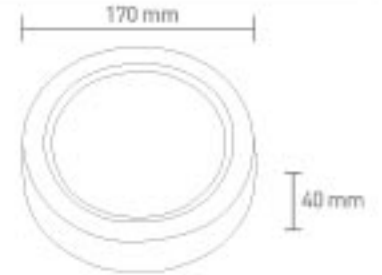

Gerilim : 220 V

Aydınlatma Açısı : 120°

Güç Faktörü : >90

Kod	Ölçüler (mm)	Güç	Işık Akısı	Renk	Gövde	Koli Mikt.	Fiyat
6004-001	φ170 x 40	12 W	1020 lm	6500K	Beyaz	20 Ad.	14,00 USD
6004-002	φ170 x 40	12 W	1020 lm	3000K	Beyaz	20 Ad.	14,00 USD
6004-003	φ220 x 40	18 W	1530 lm	6500K	Beyaz	20 Ad.	22,00 USD
6004-004	φ220 x 40	18 W	1530 lm	3000K	Beyaz	20 Ad.	22,00 USD
6004-005	φ300 x 40	24 W	2040 lm	6500K	Beyaz	10 Ad.	32,00 USD
6004-006	φ300 x 40	24 W	2040 lm	3000K	Beyaz	10 Ad.	32,00 USD