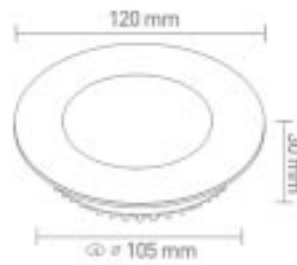

Kod	Kesim Ölç.	Güç	Işık Akısı	Renk	Gövde R.	Koli Mikt.	Fiyat
6002-009	65 mm	3 W	255 lm	6500K	Beyaz	40 Ad.	5,00 USD
6002-010	65 mm	3 W	255 lm	3000K	Beyaz	40 Ad.	5,00 USD
6002-013	65 mm	3 W	255 lm	6500K	Saten	40 Ad.	7,15 USD
6002-014	65 mm	3 W	255 lm	3000K	Saten	40 Ad.	7,15 USD
6002-001	105 mm	6 W	510 lm	6500K	Beyaz	40 Ad.	7,50 USD
6002-002	105 mm	6 W	510 lm	3000K	Beyaz	40 Ad.	7,50 USD
6002-015	105 mm	6 W	510 lm	6500K	Saten	40 Ad.	10,00 USD
6002-016	105 mm	6 W	510 lm	3000K	Saten	40 Ad.	10,00 USD
6002-011	130 mm	9 W	765 lm	6500K	Beyaz	40 Ad.	10,50 USD
6002-012	130 mm	9 W	765 lm	3000K	Beyaz	40 Ad.	10,50 USD
6002-003	155 mm	12 W	1020 lm	6500K	Beyaz	20 Ad.	11,00 USD
6002-004	155 mm	12 W	1020 lm	3000K	Beyaz	20 Ad.	11,00 USD
6002-017	155 mm	12 W	1020 lm	6500K	Saten	20 Ad.	14,50 USD
6002-018	155 mm	12 W	1020 lm	3000K	Saten	20 Ad.	14,50 USD
6002-005	175 mm	16 W	1360 lm	6500K	Beyaz	20 Ad.	13,00 USD
6002-006	175 mm	16 W	1360 lm	3000K	Beyaz	20 Ad.	13,00 USD
6002-019	175 mm	16 W	1360 lm	6500K	Saten	20 Ad.	17,00 USD
6002-020	175 mm	16 W	1360 lm	3000K	Saten	20 Ad.	17,00 USD
6002-007	205 mm	20 W	1700 lm	6500K	Beyaz	20 Ad.	15,00 USD
6002-008	205 mm	20 W	1700 lm	3000K	Beyaz	20 Ad.	15,00 USD
6002-021	205 mm	20 W	1700 lm	6500K	Saten	20 Ad.	20,00 USD
6002-022	205 mm	20 W	1700 lm	3000K	Saten	20 Ad.	20,00 USD