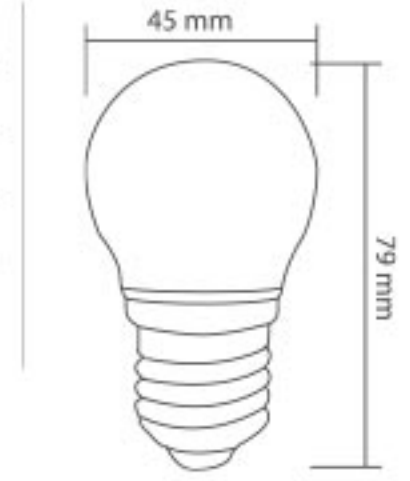

5W LED Mum Ampul

ISO 9001

30.000 hr

Kod	Renk	Fiyat
5415-001	6500K	2,70 USD
5415-002	3000K	2,70 USD

Gerilim : 220 V
Güç : 5 W
Işık Akısı : 350 lm
Duy Tipi : E14
Koli Miktarı : 100 ad

8W LED Mum Ampul

ISO 9001

30.000 hr

Kod	Renk	Fiyat
5404-015	6500K	4,50 USD
5404-016	3000K	4,50 USD

Gerilim : 220 V
Güç : 8 W
Işık Akısı : 720 lm
Duy Tipi : E14
Koli Miktarı : 100 ad

4W LED Top Ampul

ISO 9001

30.000 hr

Kod	Renk	Duy	Fiyat
5404-007	6500K	E14	3,70 USD
5404-008	3000K	E14	3,70 USD
5404-011	6500K	E27	3,70 USD
5404-012	3000K	E27	3,70 USD

Gerilim : 220 V
Güç : 4 W
Işık Akısı : 360 lm
Duy Tipi : E27/E14
Koli Miktarı : 100 ad

5W LED Top Ampul

ISO 9001

30.000 hr

Kod	Renk	Fiyat
5415-003	6500K	2,70 USD
5415-004	3000K	2,70 USD

Gerilim : 220 V
Güç : 5 W
Işık Akısı : 450 lm
Duy Tipi : E14
Koli Miktarı : 100 ad