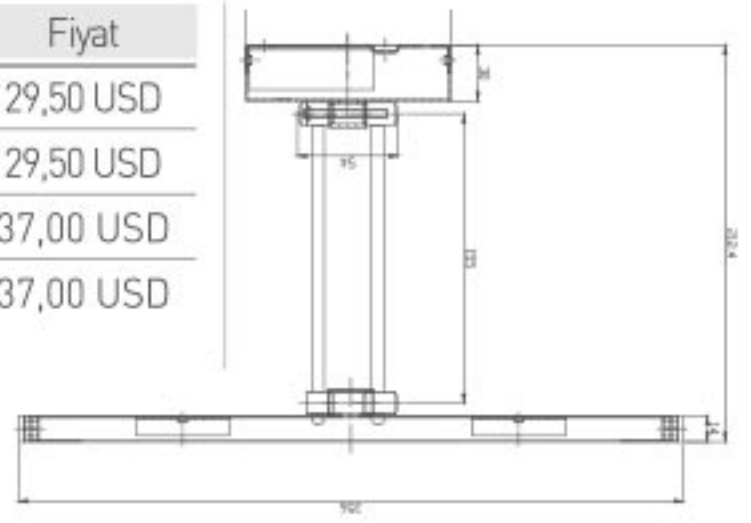

Dekoratif LED Aplikler

LED Wall Lamps

Dekoratif LED Resim ve Duvar Armatürü

RoHS
Compliant

CE

ISO 9001

30.000 hr

IP20

Kod	Kasa R.	Renk	Fiyat
6406-002	Siyah/Krom	3000K	29,50 USD

Gerilim	: 220 V
Güç	: 4 W
Işık Akısı	: 400 lm
Koli Miktarı	: 10 ad

LED'li Tablo Apliği

RoHS
Compliant

CE

ISO 9001

30.000 hr

IP20

Kod	Güç	Işık Ak.	Renk	Fiyat
6406-005	7 W	560 lm	6500K	29,50 USD
6406-006	7 W	560 lm	3000K	29,50 USD
6406-007	9 W	720 lm	6500K	37,00 USD
6406-008	9 W	720 lm	3000K	37,00 USD

Gövde Rengi:	Saten
Gerilim	: 220 V
Koli Miktarı	: 8 ad

LED'li Tablo Apliği

RoHS
Compliant

CE

ISO 9001

30.000 hr

IP20

Kod	Güç	Işık Ak.	Renk	Fiyat
6406-009	7 W	560 lm	6500K	29,50 USD
6406-010	7 W	560 lm	3000K	29,50 USD
6406-011	9 W	720 lm	6500K	37,00 USD
6406-012	9 W	720 lm	3000K	37,00 USD

Gövde Rengi:	Krom
Gerilim	: 220 V
Koli Miktarı	: 8 ad