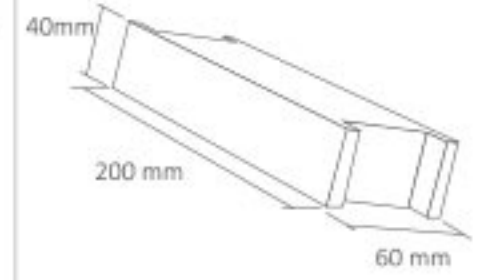

İnce Tip LED Trafosu 12,5 Amper

RoHS
Compliant | CE | IP20

Kod	Fiyat
-----	-------

7001-013 16,50 USD

Boyut: 60 mm x 200 mm x 40 mm

Giriş Gerilimi : 220 V
Çıkış Gerilimi : 12V
Güç : 150 W
Akım : 12,5 A
Koli Miktarı : 40 ad