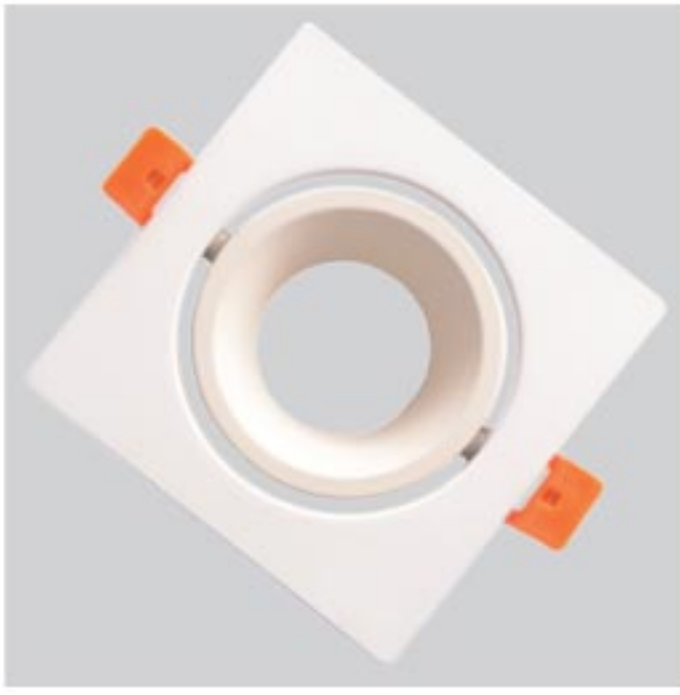

RoHS Compliant | CE | 80mm | IP20

Kod	Renk	Fiyat
1601-035	Beyaz	7,50 USD

Kesim Ölçüsü : 80 mm
Koli Miktarı : 100 ad

Terra Alüminyum Spot Armatür

RoHS Compliant | CE | 80mm | IP20

Kod	Renk	Fiyat
1601-036	Beyaz	7,50 USD