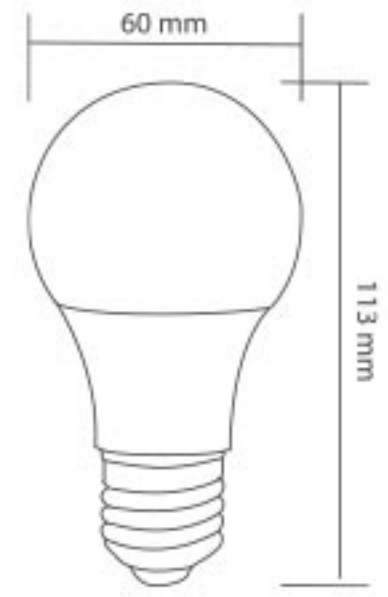

10W LED A60 Ampul

ISO 9001

30.000 hr

Kod	Renk	Fiyat
5408-009	Beyaz	3,25 USD
5408-010	Ilık Beyaz	3,25 USD

Gerilim	: 220 V
Güç	: 10 W
Işık Akısı	: 900 lm
Duy Tipi	: E27
Koli Miktarı	: 50 ad

12W LED A60 Ampul

ISO 9001

30.000 hr

Kod	Renk	Fiyat
5408-005	Beyaz	4,80 USD
5408-006	I.Beyaz	4,80 USD

Gerilim	: 220 V
Güç	: 12 W
Işık Akısı	: 1080 lm
Duy Tipi	: E27
Koli Miktarı	: 50 ad

Dimlenebilir 10W LED A60 Ampul

ISO 9001

30.000 hr

Kod	Renk	Fiyat
5408-011	Beyaz	8,70 USD
5408-012	I.Beyaz	8,70 USD

Gerilim	: 220 V
Güç	: 10 W
Işık Akısı	: 900 lm
Duy Tipi	: E27
Koli Miktarı	: 50 ad

12W LED G95, Globe Ampul

ISO 9001

30.000 hr

Kod	Renk	Fiyat
5410-001	Beyaz	9,00 USD
5410-002	Ilık Beyaz	9,00 USD

Gerilim	: 220 V
Güç	: 12 W
Işık Akısı	: 1080 lm
Duy Tipi	: E27
Koli Miktarı	: 16 ad