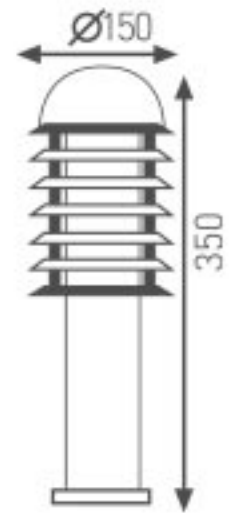

Bahçe Duvar Aydınlatma Apliği

Kod	Fiyat
3204-002	44,00 USD
Yükseklik: 350 mm	
Kullanılabilir	
Ampul Gücü	: max. 60 W
Duy Tipi	: E27
Koli Miktarı	: 10 Ad
Gövde Özellikleri : Paslanmaz çelik gövde, üstün kaliteli polikarbonat materyal.	

Bahçe Duvar Aydınlatma Apliği

Kod	Fiyat
3204-003	43,00 USD
Yükseklik: 350 mm	
Kullanılabilir	
Ampul Gücü	: max. 60 W
Duy Tipi	: E27
Koli Miktarı	: 8 Ad
Gövde Özellikleri : Paslanmaz çelik gövde, üstün kaliteli polikarbonat materyal.	

Bahçe Duvar Aydınlatma Apliği

Kod	Fiyat
3204-004	53,00 USD
Yükseklik: 650 mm	
Kullanılabilir	
Ampul Gücü	: max. 60 W
Duy Tipi	: E27
Koli Miktarı	: 10 Ad
Gövde Özellikleri : Paslanmaz çelik gövde, üstün kaliteli polikarbonat materyal.	

Bahçe Duvar Aydınlatma Apliği

Kod	Fiyat
3204-005	65,00 USD
Yükseklik: 1000 mm	
Kullanılabilir	
Ampul Gücü	: max. 60 W
Duy Tipi	: E27
Koli Miktarı	: 6 Ad
Gövde Özellikleri : Paslanmaz çelik gövde, üstün kaliteli polikarbonat materyal.