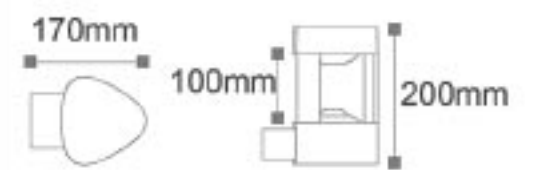

OSRAM^{Chip}

Mensa 800 - Bahçe Armatürü

ISO 9001

30.000 hr

IP54

Kod	Renk	Fiyat
AG43-1405	3000K	96,00 USD
Işık Akısı	: 520 lm	
Gerilim	: 220 V	
Güç	: 6 W	
Koli Miktarı	: 20 Ad	

OSRAM^{Chip}

Mensa 500 - Bahçe Armatürü