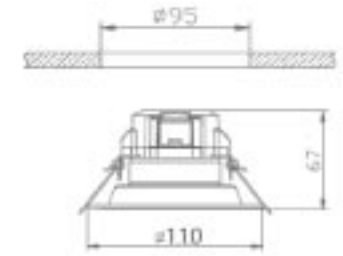

Gerilim : 220 V

Aydınlatma Açısı : 120°

Güç Faktörü : >90

Kod	Kesim Ölç.	Güç	Işık Akısı	Renk	Gövde	Koli Mikt.	Fiyat
5005-001	95 mm	8 W	500 lm	6500K	Beyaz	27 Ad.	21,00 USD

5005-003	110 mm	12 W	780 lm	6500K	Beyaz	27 Ad.	24,50 USD
5005-004	110 mm	12 W	780 lm	3000K	Beyaz	27 Ad.	24,50 USD

5005-005	150 mm	20 W	1440 lm	6500K	Beyaz	18 Ad.	35,00 USD

5005-007	200 mm	25 W	1875 lm	6500K	Beyaz	12 Ad.	52,00 USD